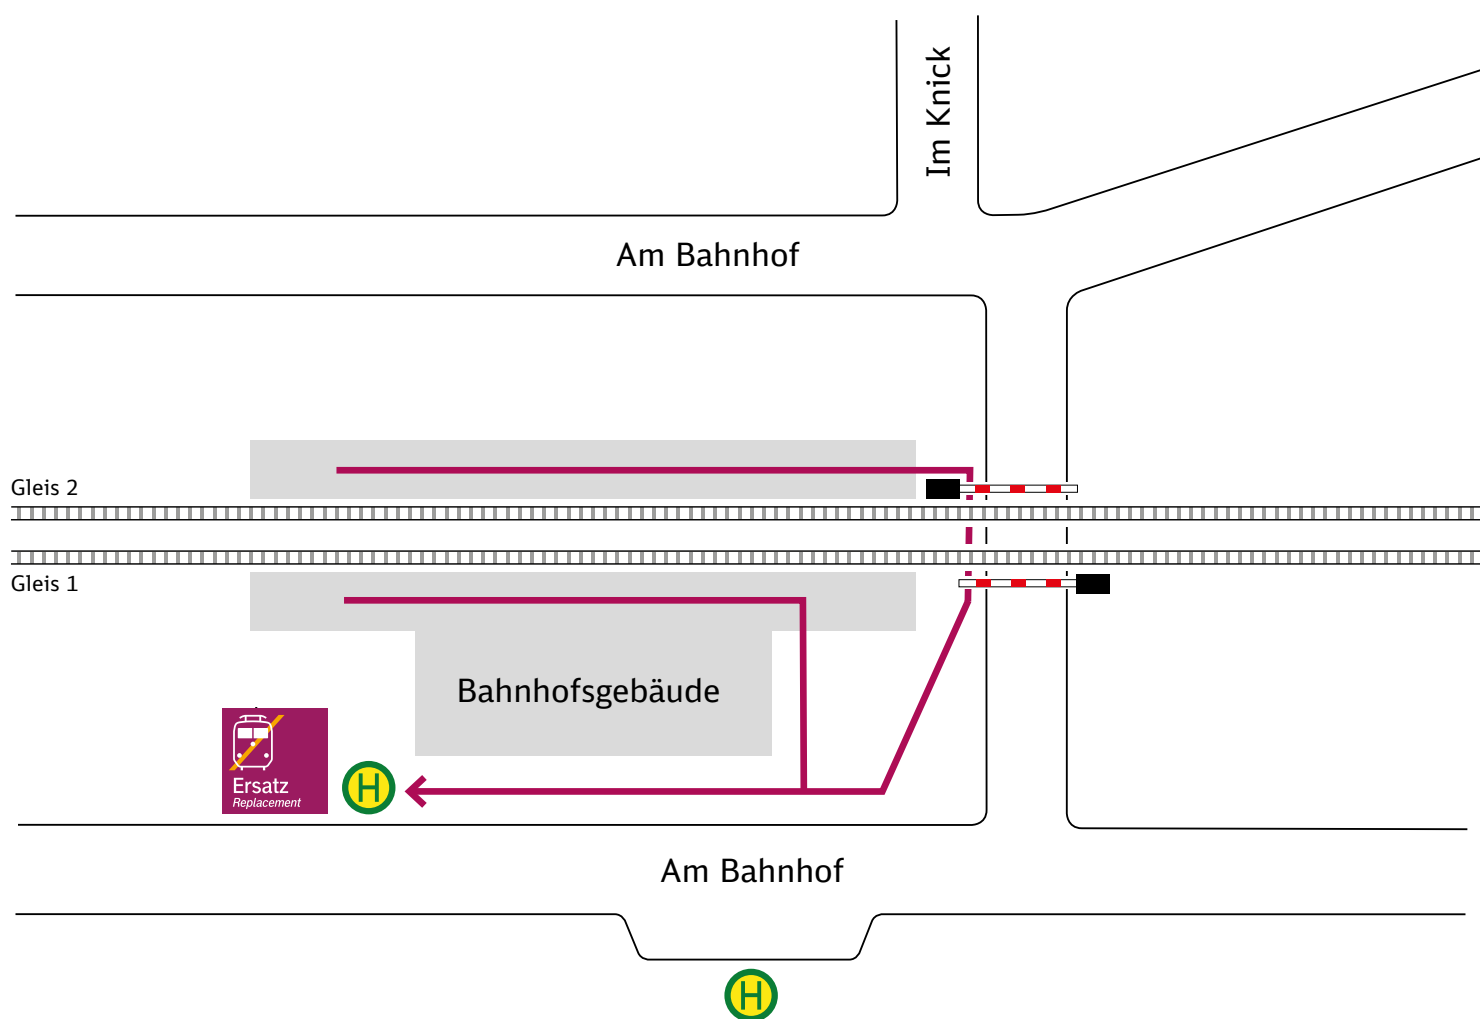

Ihr Weg zur Ersatzhaltestelle

Gittelde/Bad Grund

← Braunschweig

Herzberg/Harz →

Haltestelle: Gittelde/Bad Grund

Wegbeschreibung:

Der Ersatzverkehr mit Bussen befindet sich an der vorhandenen Bushaltestelle am Bahnhofsvorplatz (Höhe ehem. Empfangsgebäude).

Zeichenerklärung: → Fußweg/Durchgang

Haltestelle: Bus Ersatzverkehr