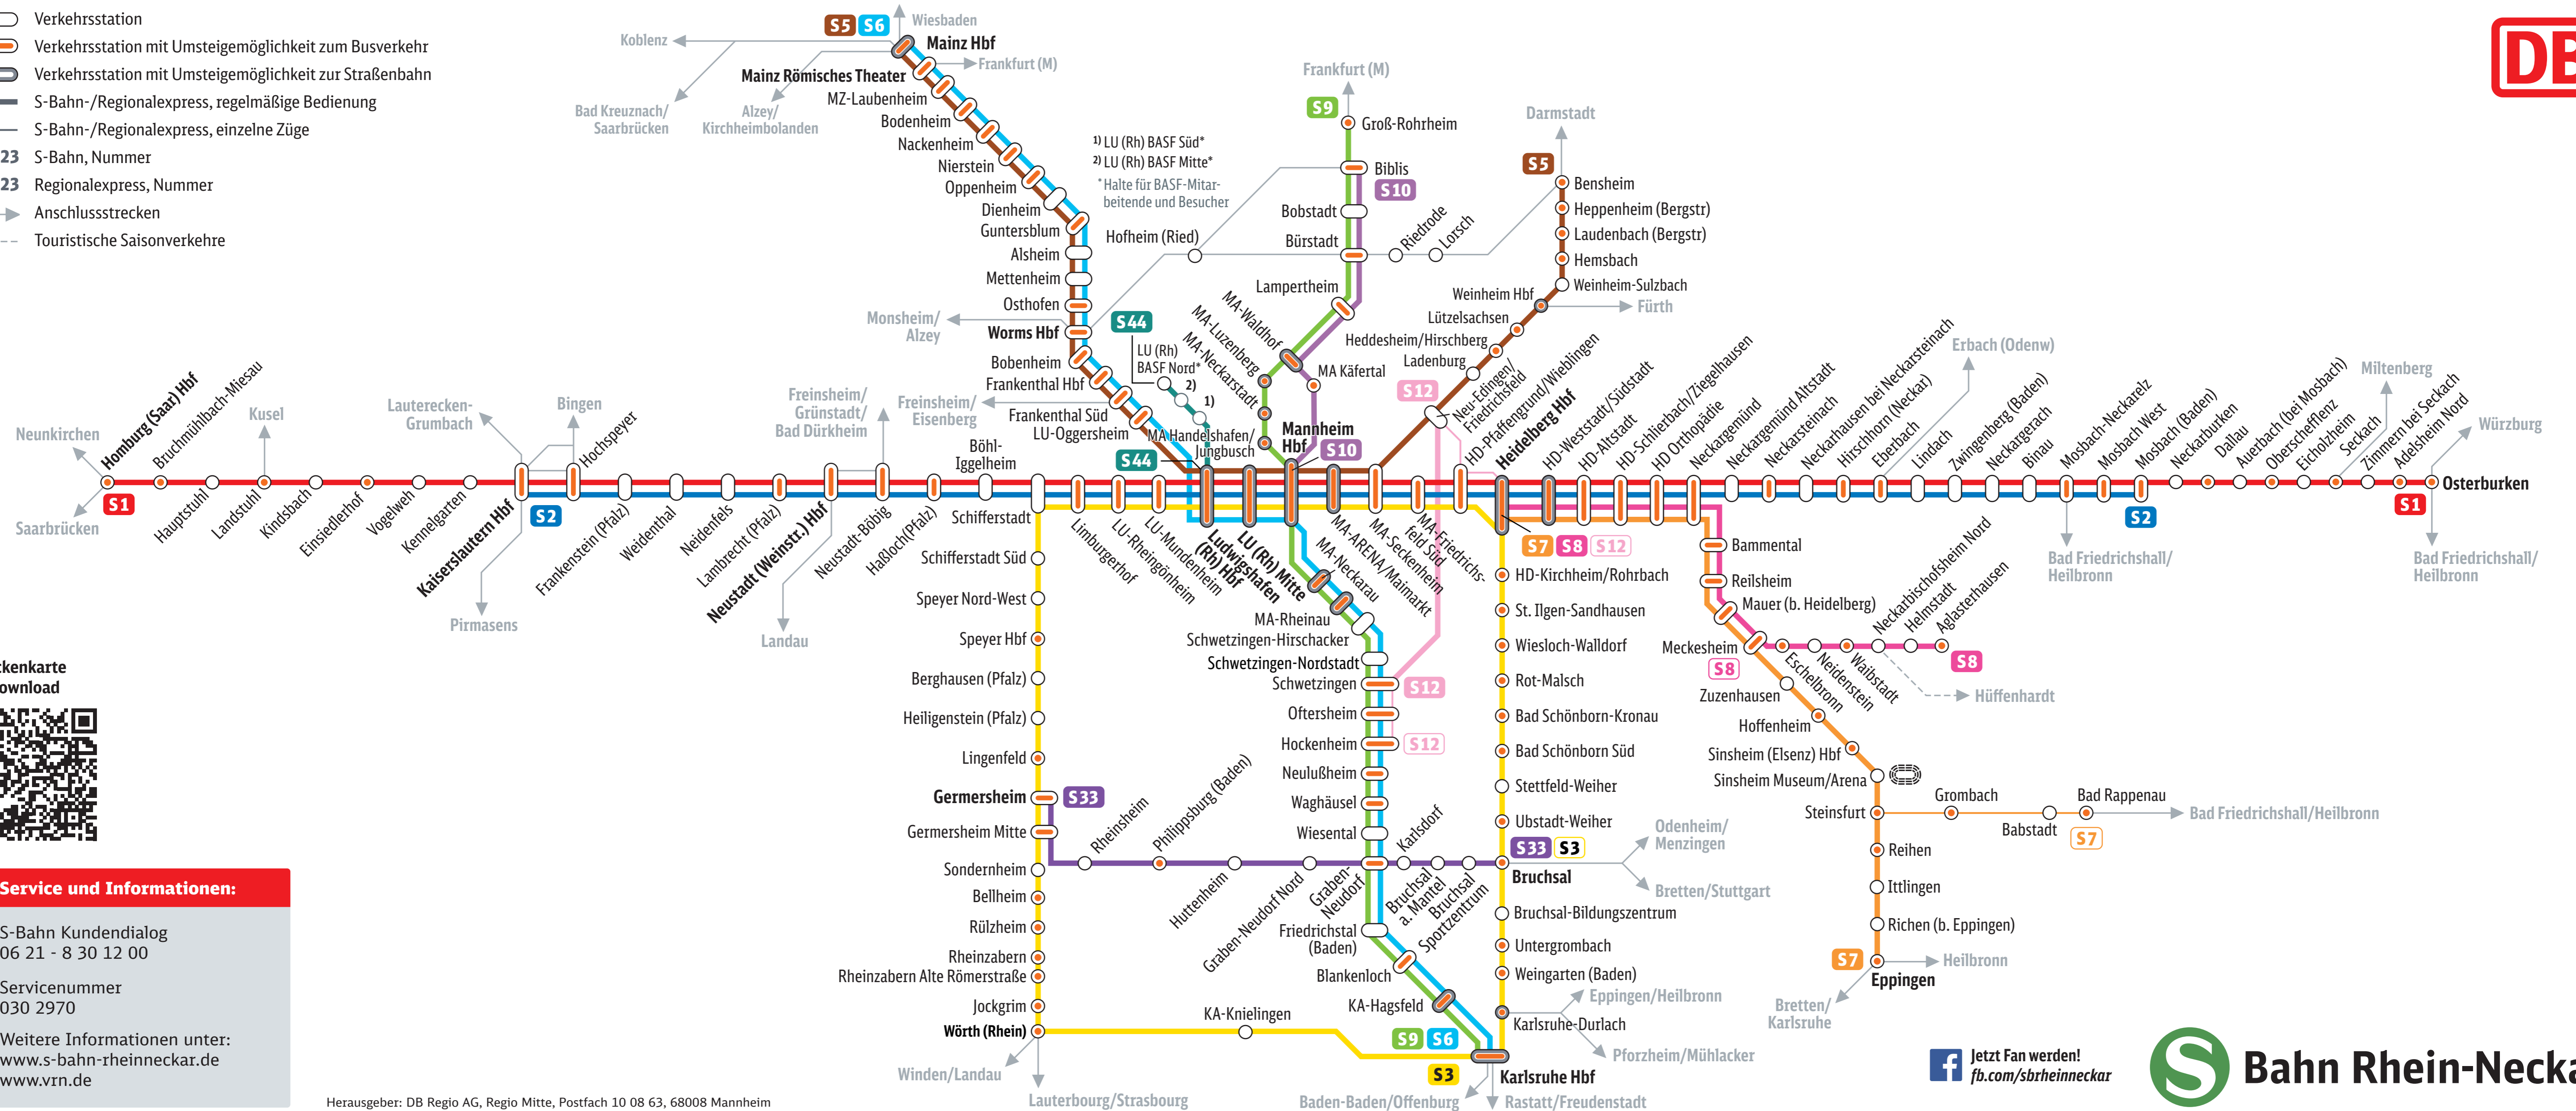

- Verkehrsstation
- Verkehrsstation mit Umsteigemöglichkeit zum Busverkehr
- Verkehrsstation mit Umsteigemöglichkeit zur Straßenbahn
- S-Bahn-/Regionalexpress, regelmäßige Bedienung
- S-Bahn-/Regionalexpress, einzelne Züge
- S 123** S-Bahn, Nummer
- RE 123** Regionalexpress, Nummer
- Anschlussstrecken
- Touristische Saisonverkehre

Streckenkarte als Download

Service und Informationen:

S-Bahn Kundendialog
06 21 - 8 30 12 00

Servicenummer
030 2970

Weitere Informationen unter:
www.s-bahn-rheinneckar.de
www.vrn.de

Herausgeber: DB Regio AG, Regio Mitte, Postfach 10 08 63, 68008 Mannheim

Jetzt Fan werden!
fb.com/sbrheinneckar

Stand Oktober 2025 db/10/25 S