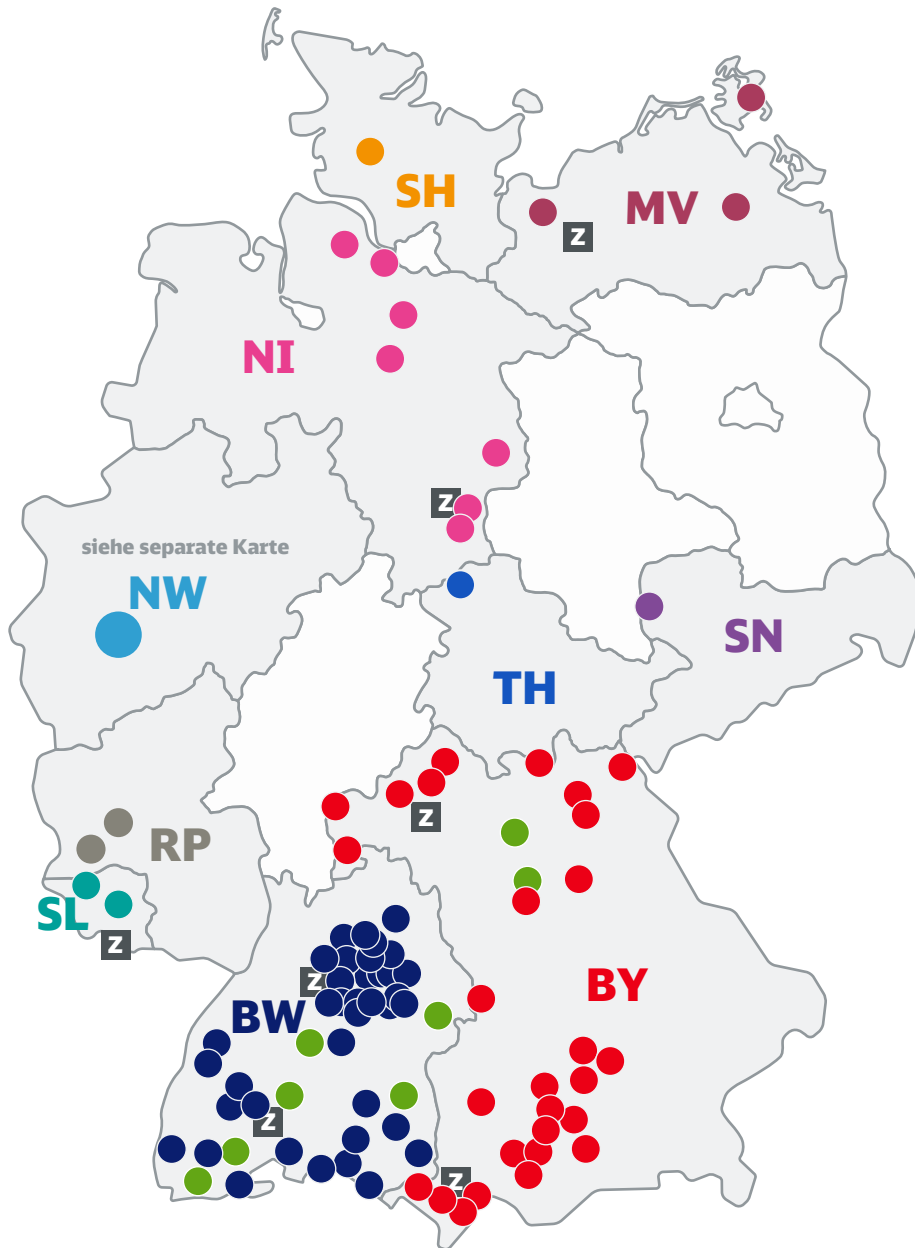

Übersichtskarte Video-Formate bei der Deutschen Bahn

Ortskundige Reiseberater in sieben Video-Zentralen betreuen die Reisenden

Schleswig-Holstein (SH)

- 1 Bordesholm

Mecklenburg-Vorpommern (MV)

- 1 Binz
- 2 Demmin
- 3 Grevesmühlen

Niedersachsen (NI)

- 1 Bad Fallingb.ostel
- 2 Himmelpforten
- 3 Königslutter
- 4 Schladen
- 5 Schneverdingen
- 6 Stelle
- 7 Vienenburg

Sachsen (SN)

- 1 Markkleeberg

Thüringen (TH)

- 1 Leinefelde

Rheinland-Pfalz (RP)

- 1 Saarburg
- 2 Schweich

Saarland (SL)

- 1 Mettlach
- 2 St. Ingbert

Bayern (BY)

- 1 Bad Kissingen
- 2 Bad Neustadt (Saale)
- 3 Bad Wörishofen
- 4 Bayreuth (Hybrid)
- 5 Freising (Hybrid)
- 6 Fürth Hbf (Hybrid)
- 7 Geltendorf
- 8 Hof (Hybrid)
- 9 Immenstadt
- 10 Kahl am Main
- 11 Kulmbach
- 22 Lohr am Main
- 13 Miltenberg (Hybrid)
- 14 München-Moosach
- 15 Neuhaus (Pegnitz)
- 16 Neustadt bei Coburg
- 17 Nördlingen
- 18 Peißenberg
- 19 Peiting Ost
- 20 Penzberg
- 21 Pfronten-Ried
- 22 Reichertshausen
- 23 Röttenbach im Allgäu
- 24 Schongau
- 25 Sonthofen
- 26 Starnberg-Nord (Hybrid)
- 27 Tutzing (Hybrid)
- 28 Wolfratshausen (Hybrid)