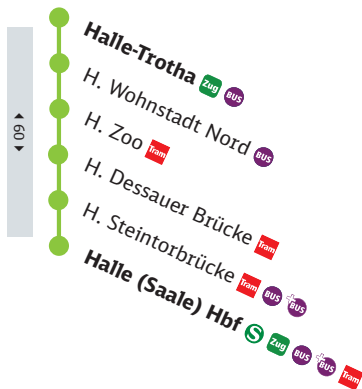

S47 Halle-Trotha – Halle (Saale) Hbf

S Bahn Mitteldeutschland

Fahrplan

Halle-Trotha – Halle (S) Hbf

15.12.2024 – 13.12.2025

Fahrkartenkauf und Tarifinformationen

Bitte kaufen Sie Ihren Fahrschein vor Reisebeginn unter bahn.de, in unserer App **DB Navigator** oder am DB Automaten.

Es gilt der MDV-Tarif.

Mitteldeutscher Verkehrsverbund GmbH
Prager Straße 8, 04103 Leipzig
MDV Info-Telefon: 0341 91 35 35 91
mdv.de | E-Mail: post@mdv.de

Übergang zum regionalen Busverkehr

meintakt.de
SACHSEN-ANHALT

PlusBus

Halle (S) Hbf: Linie 320 ► Bad Lauchstädt
Linie 330 ► Löbejün
Linie 309 ► Schochwitz
Linie 312 ► Querfurt
Linie 345 ► Landsberg
Linie 350 ► Zörbig
Linie 380 ► Müllerdorf
Linie 358 ► Döllnitz

Steintorbrücke: Linie 345 ► Landsberg

von														
Halle (Saale) Hbf	ab	16 27	17 27	18 27	19 27	20 27	21 27	22 27						
Halle Steintorbrücke	ab	16 30	17 30	18 30	19 30	20 30	21 30	22 30						
Halle Dessauer Brücke	ab	16 32	17 32	18 32	19 32	20 32	21 32	22 32						
Halle Zoo	ab	16 34	17 34	18 34	19 34	20 34	21 34	22 34						
Halle Wohnstadt Nord	ab	16 37	17 37	18 37	19 37	20 37	21 37	22 37						
Halle-Trotha	an	16 38	17 38	18 38	19 38	20 38	21 38	22 38						
nach														