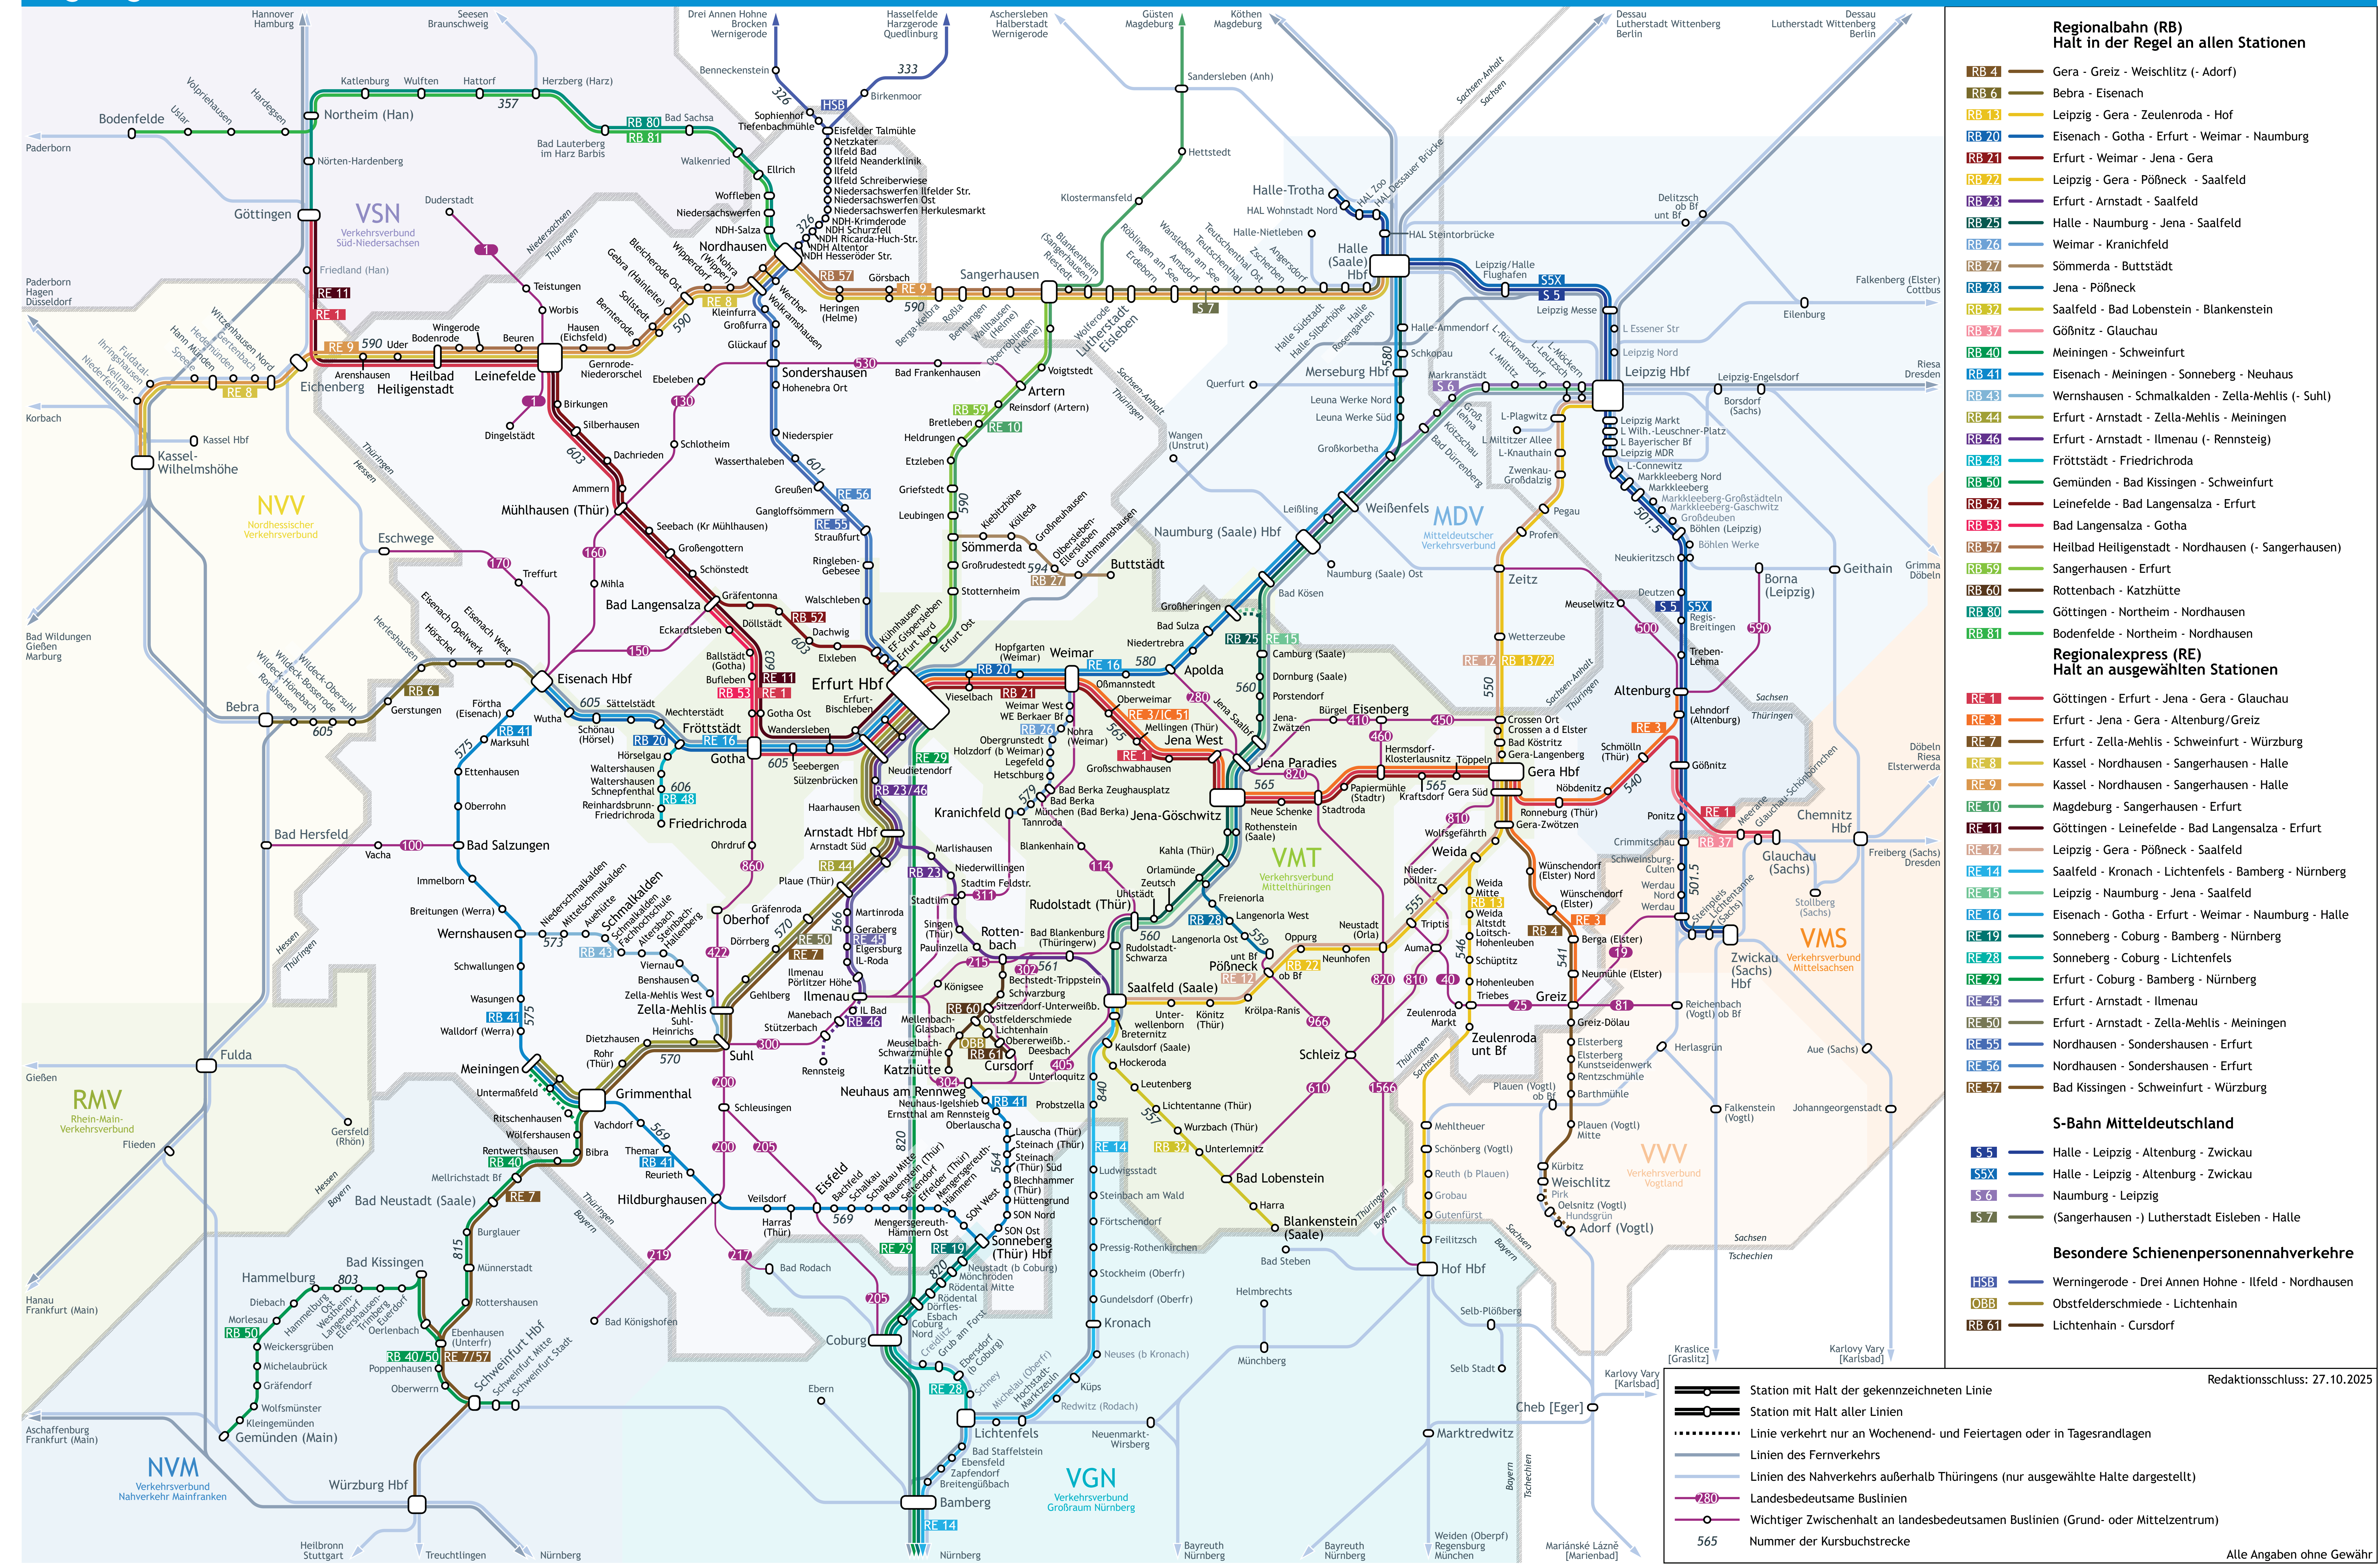

Linienetzplan Thüringen

gültig ab 14. Dezember 2025

Regionalbahn (RB) Halt in der Regel an allen Stationen

- RB 4 Gera - Greiz - Weischlitz (- Adorf)
- RB 6 Bebra - Eisenach
- RB 13 Leipzig - Gera - Zeulenroda - Hof
- RB 20 Eisenach - Gotha - Erfurt - Weimar - Naumburg
- RB 21 Erfurt - Weimar - Jena - Gera
- RB 22 Leipzig - Gera - Pößneck - Saalfeld
- RB 23 Erfurt - Arnstadt - Saalfeld
- RB 25 Halle - Naumburg - Jena - Saalfeld
- RB 26 Weimar - Kranichfeld
- RB 27 Sömmerda - Buttstädt
- RB 28 Jena - Pößneck
- RB 32 Saalfeld - Bad Lobenstein - Blankenstein
- RB 37 Göbnitz - Glauchau
- RB 40 Meiningen - Schweinfurt
- RB 41 Eisenach - Meiningen - Sonneberg - Neuhaus
- RB 43 Weirnshausen - Schmalkalden - Zella-Mehlis (- Suhl)
- RB 44 Erfurt - Arnstadt - Zella-Mehlis - Meiningen
- RB 46 Erfurt - Arnstadt - Ilmenau (- Rennsteig)
- RB 48 Fröttstädt - Friedrichroda
- RB 50 Gemünden - Bad Kissingen - Schweinfurt
- RB 52 Leinefelde - Bad Langensalza - Erfurt
- RB 53 Bad Langensalza - Gotha
- RB 57 Heilbad Heiligenstadt - Nordhausen (- Sangerhausen)
- RB 59 Sangerhausen - Erfurt
- RB 60 Rottenbach - Katzhütte
- RB 80 Göttingen - Northeim - Nordhausen
- RB 81 Bodenfelde - Northeim - Nordhausen