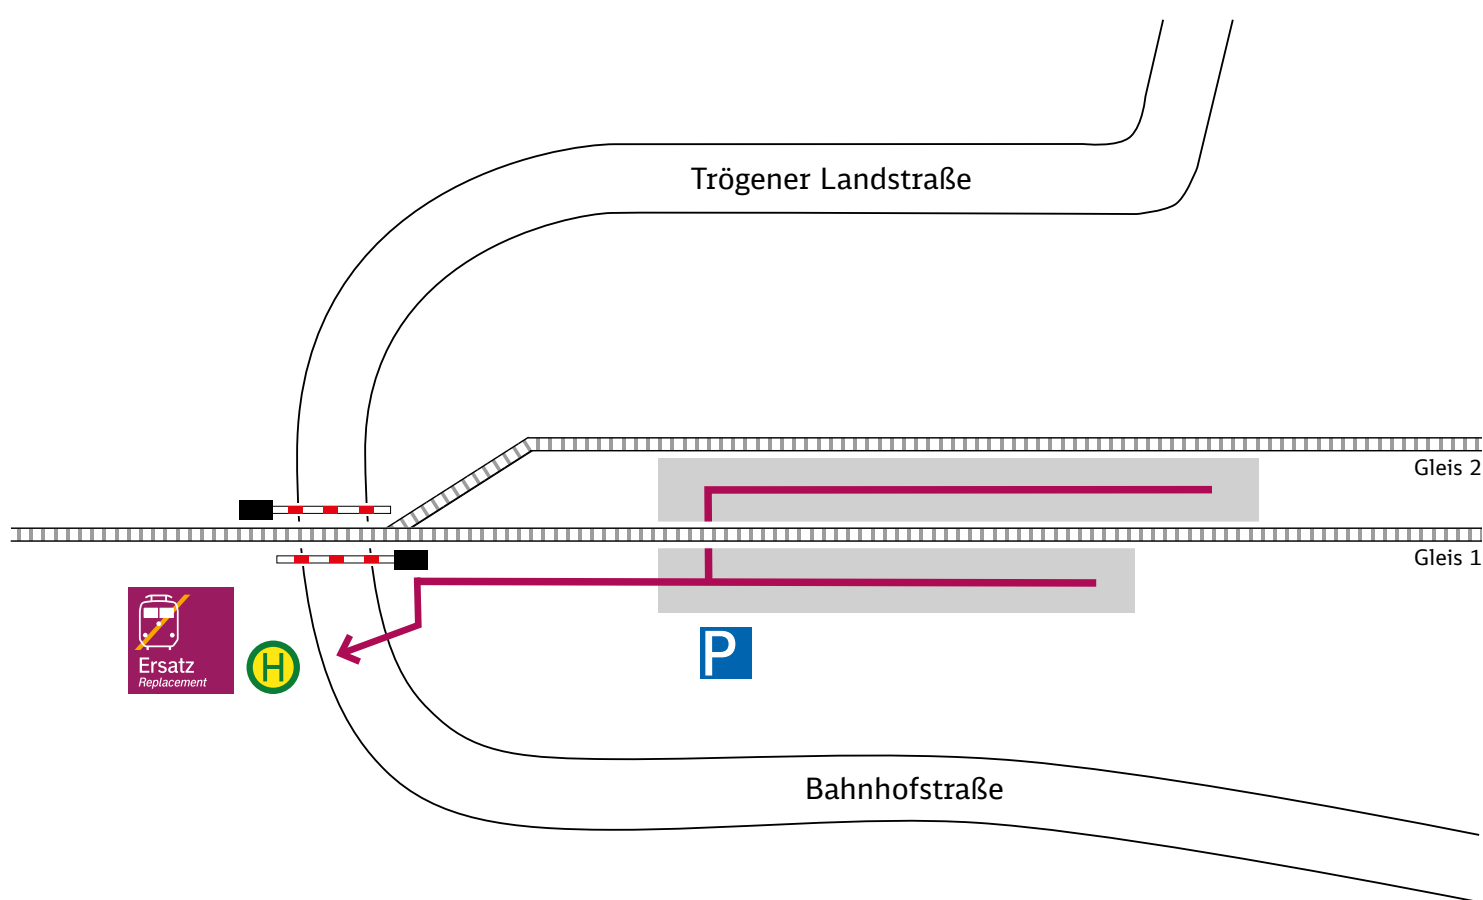

# Ihr Weg zur Ersatzhaltestelle

Hardeggen

← Bodenfelde

Northeim →

**Haltestelle: Hardeggen Bahnhof**

**Wegbeschreibung:**

Die Ersatzhaltestelle für den Schienenersatzverkehr befindet sich in der Bahnhofstraße (Fußweg ca. 50 m).

**Zeichenerklärung:** → Fußweg/Durchgang

Haltestelle: Bus Ersatzverkehr