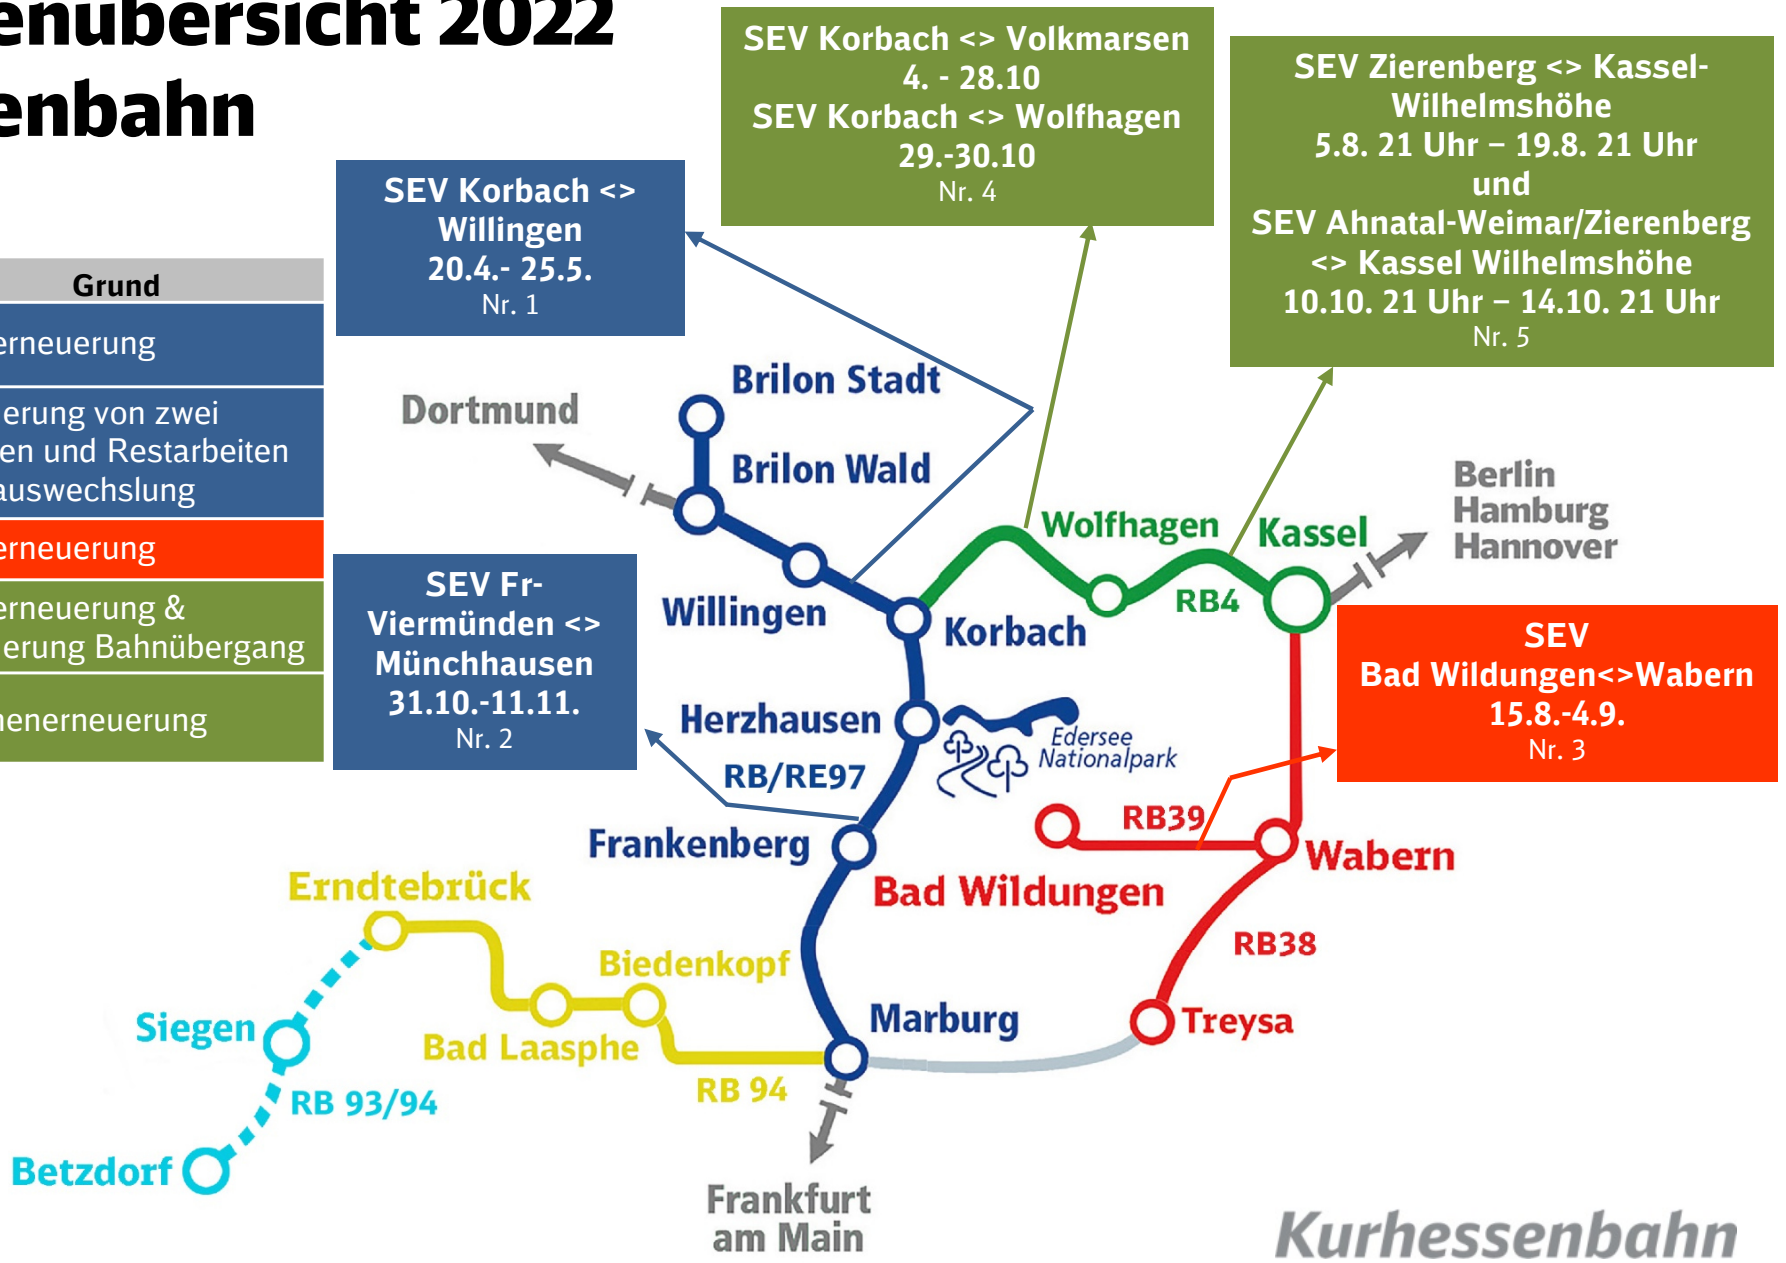

# Baustellenübersicht 2022

## Kurhessenbahn

Nr.	Linie	Grund
1	RB/RE97	Gleiserneuerung
2	RB/RE97	Erneuerung von zwei Brücken und Restarbeiten Gleiswechselung
3	RB/RE39	Gleiserneuerung
4	RB4	Gleiserneuerung & Erneuerung Bahnübergang
5	RB4	Weichenerneuerung

Kurhessenbahn