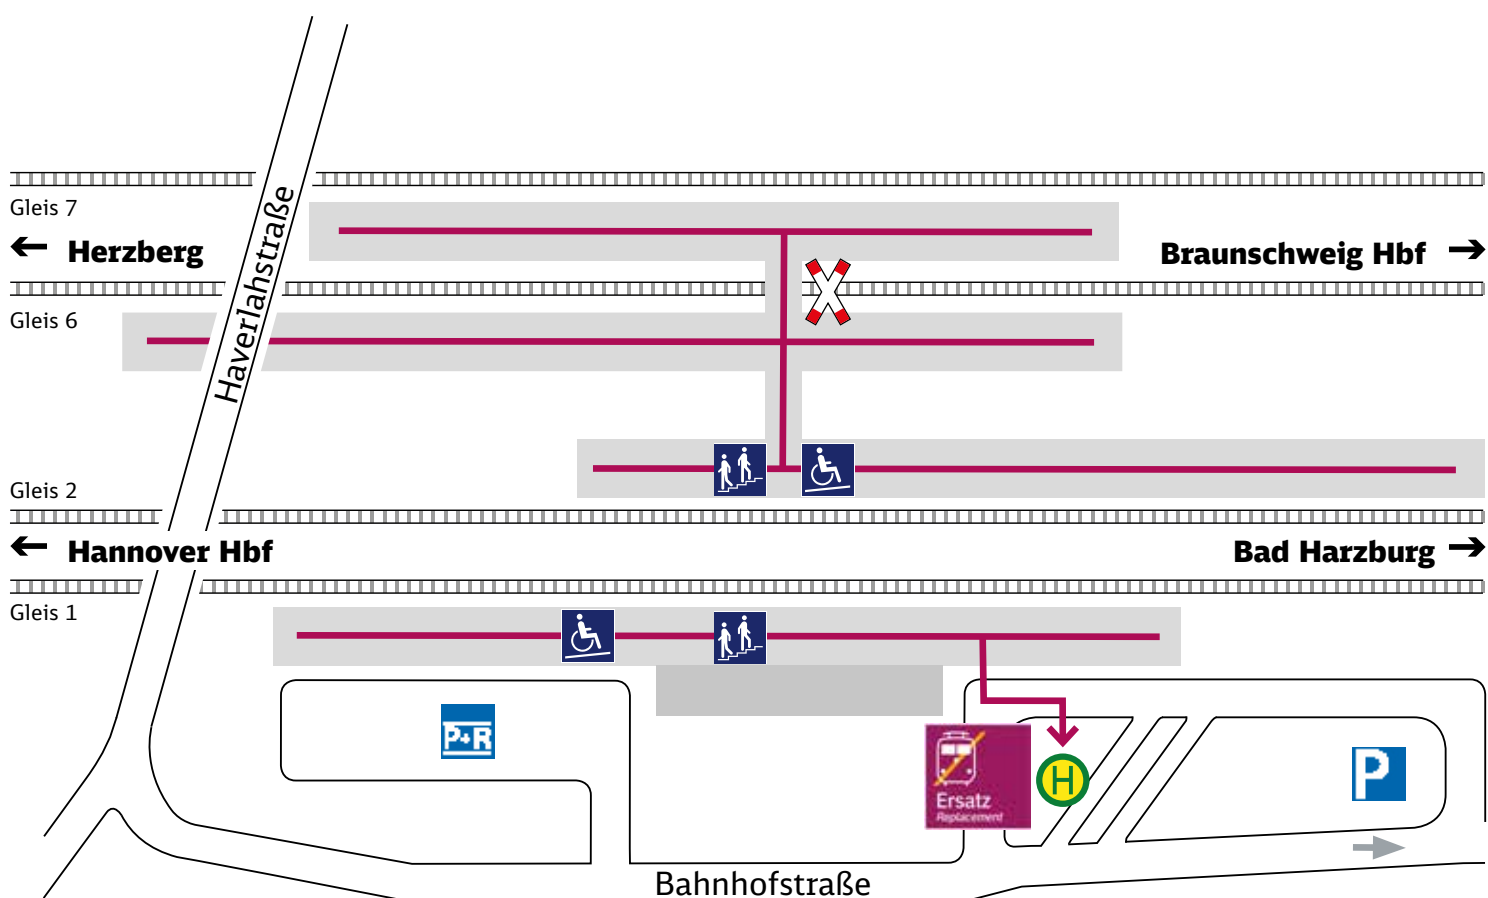

Ihr Weg zur Ersatzhaltestelle

Salzgitter-Ringelheim

← Hannover Hbf/Herzberg (Harz)

Bad Harzburg /Braunschweig Hbf →

Haltestelle: Salzgitter-Ringelheim

Wegbeschreibung:

Der Ersatzverkehr mit Bussen befindet sich auf dem Bahnhofvorplatz.

Zeichenerklärung:

Fußweg/Durchgang

Zugang über Rampe

Haltestelle: Bus Ersatzverkehr

Treppe