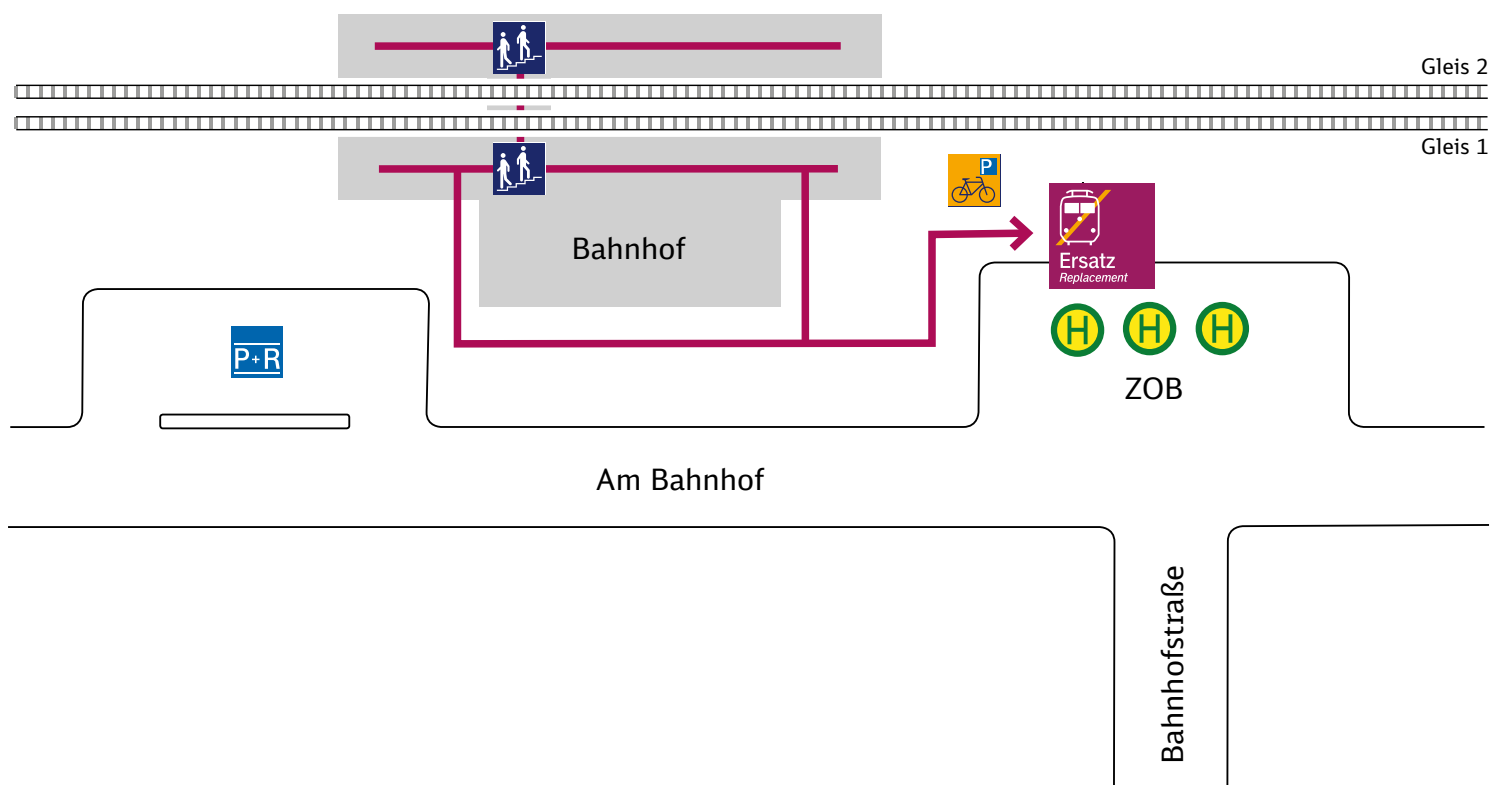

Ihr Weg zur Ersatzhaltestelle

Nörten-Hardenberg

← Göttingen

Hannover →

Haltestelle: Nörten-Hardenberg

Wegbeschreibung:

Der Ersatzverkehr mit Bussen befindet sich am ZOB.

Zeichenerklärung:

Fußweg/Durchgang

Treppe

Haltestelle: Bus Ersatzverkehr