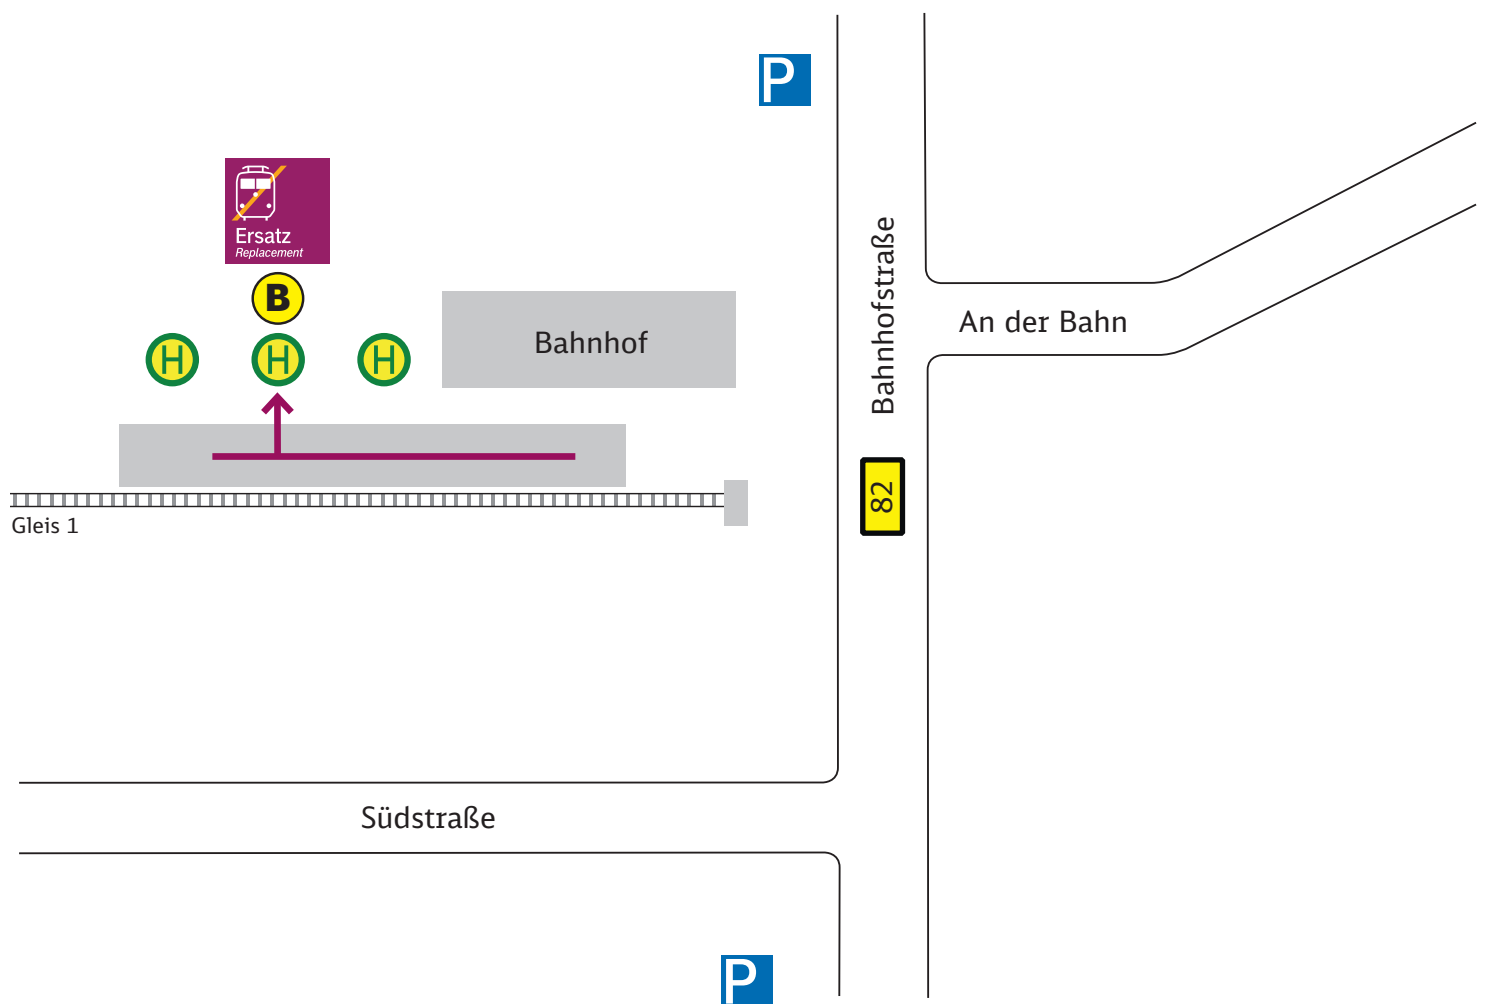

Ihr Weg zur Ersatzhaltestelle

Schöppenstedt

← Braunschweig

Jerxheim →

Haltestelle: Schöppenstedt

Wegbeschreibung:

Die Ersatzhaltestelle befindet sich am Bahnhof Schöppenstedt, Bussteig B.

Zeichenerklärung: → Fußweg/Durchgang

Haltestelle: Bus Ersatzverkehr