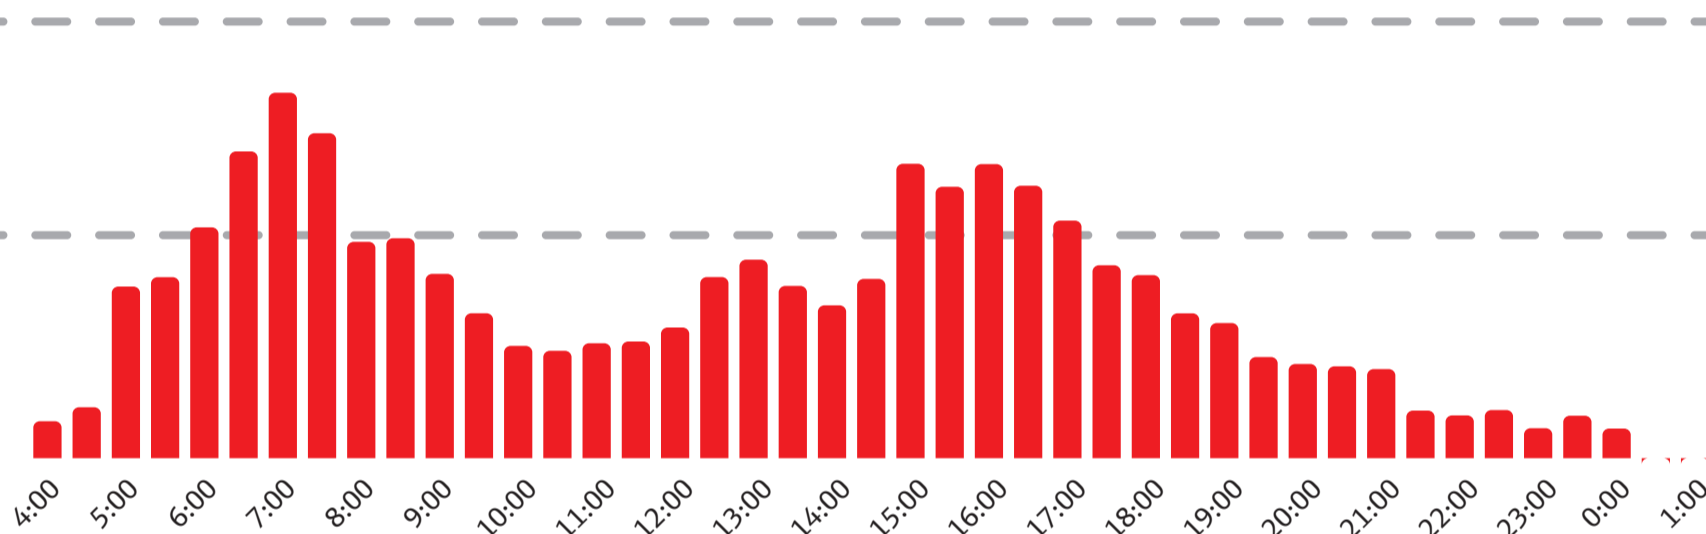

# Auslastung Ihrer S-Bahn

In Richtung **Dresden-Neustadt** erwarten wir für Ihre S-Bahnen montags – freitags (Schulzeit) folgende Auslastung:

In Richtung **Dresden Hbf** erwarten wir für Ihre S-Bahnen montags – freitags (Schulzeit) folgende Auslastung: