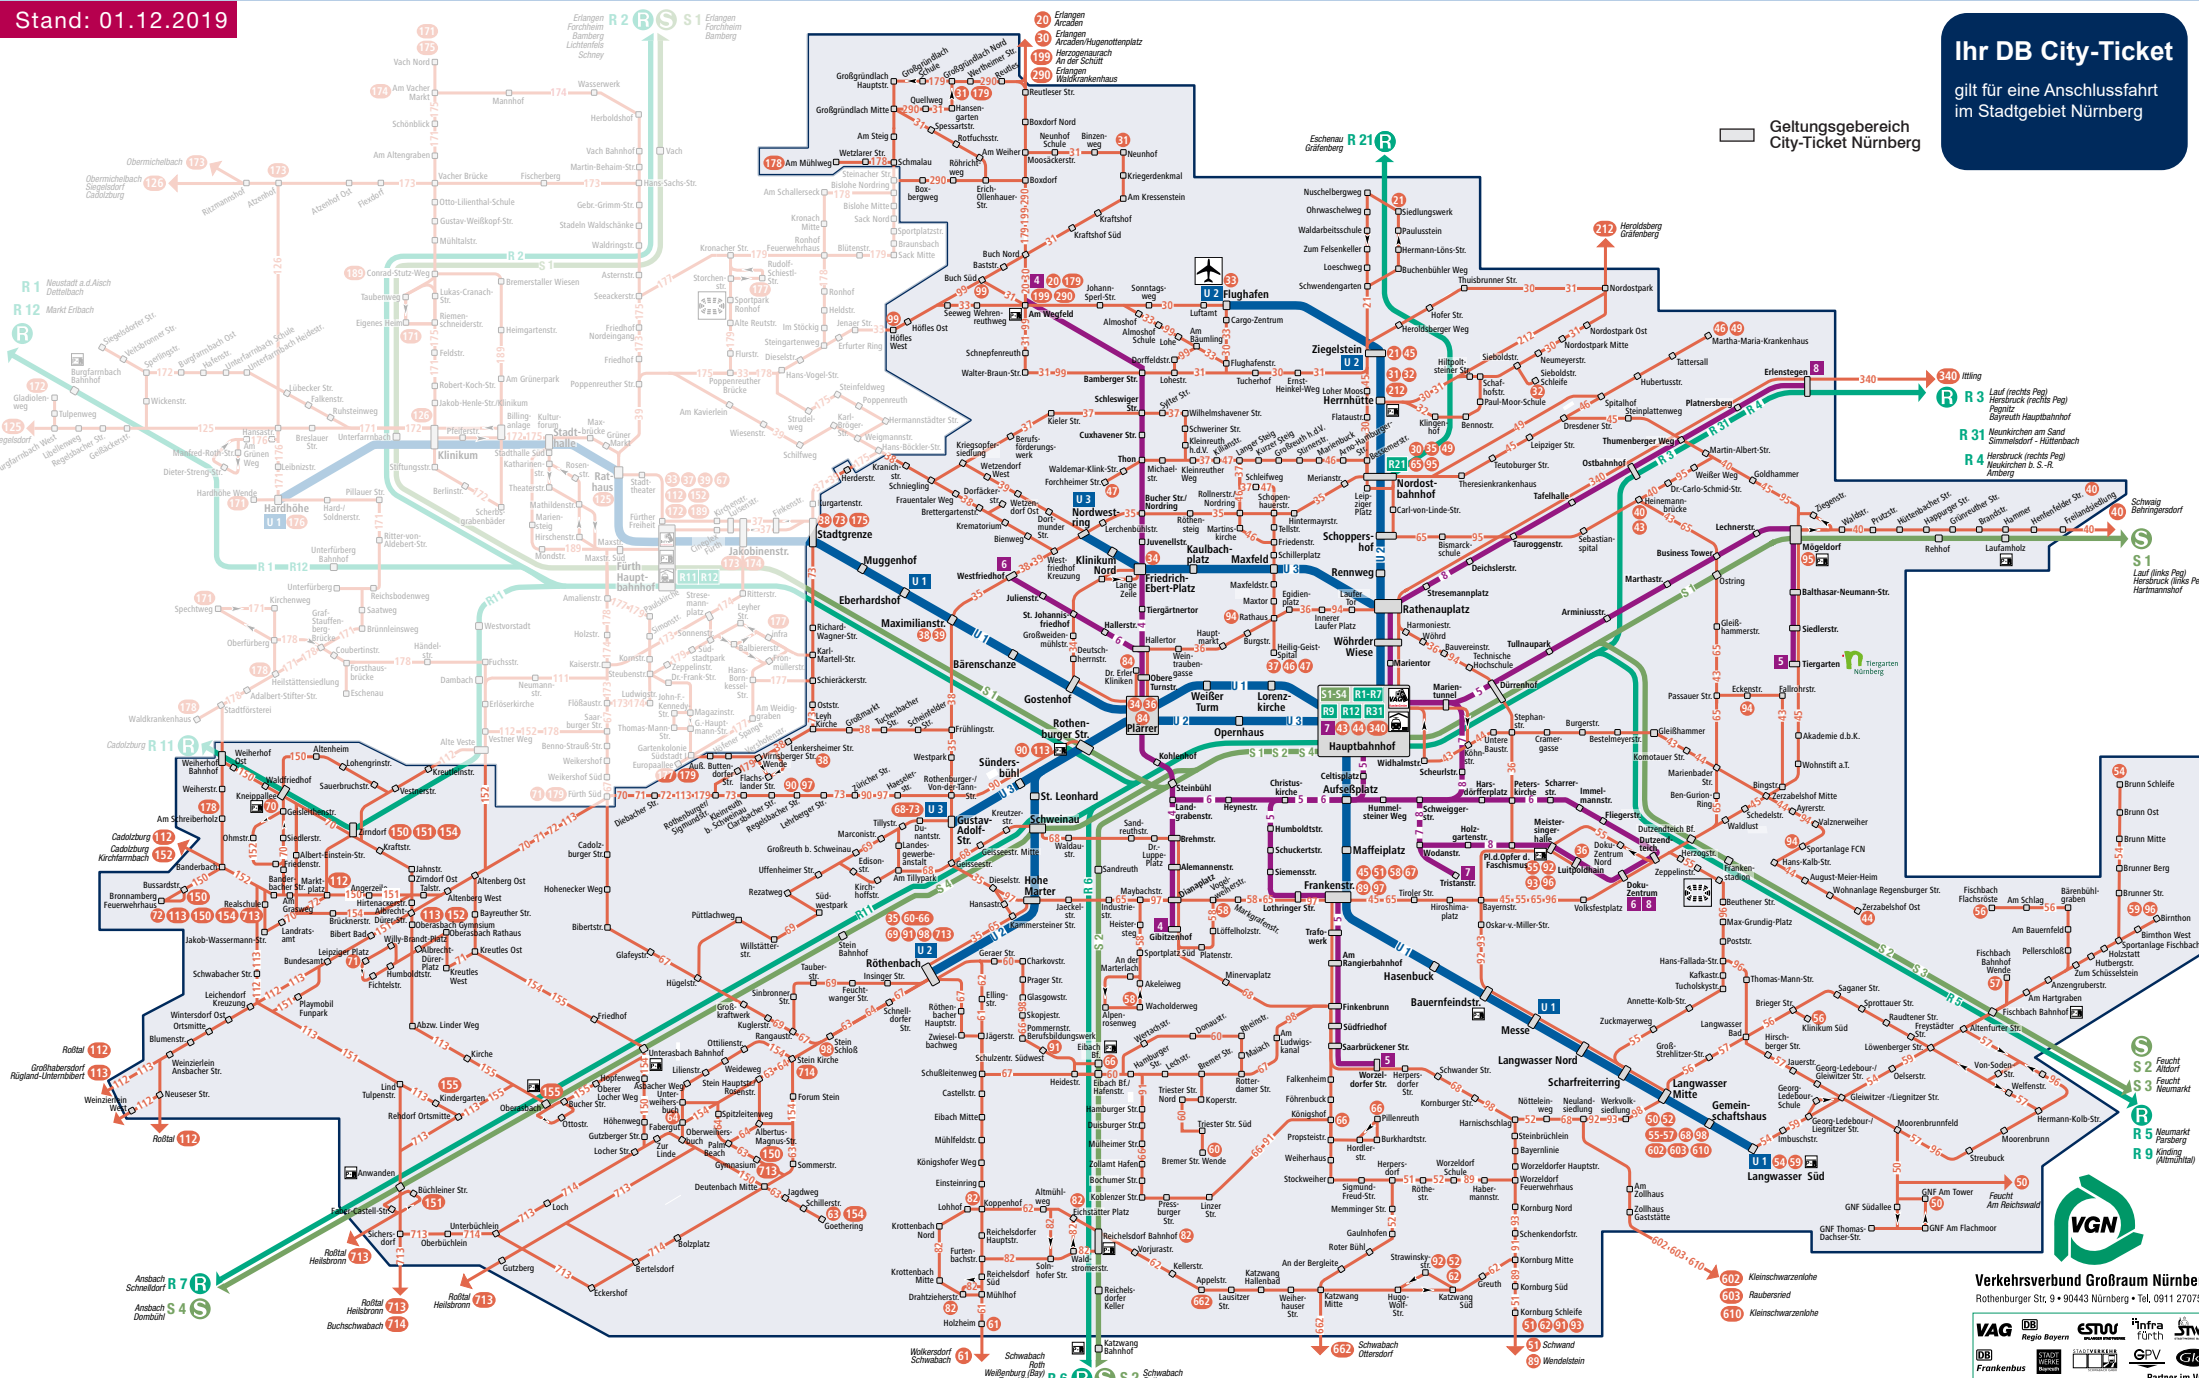

Liniennetz Nürnberg

Stand: 01.12.2019

Ihr DB City-Ticket

gilt für eine Anschlussfahrt im Stadtgebiet Nürnberg

Geltungsgebiet City-Ticket Nürnberg

Verkehrsverbund Nürnberg
 Rothenburger Str. 9 • 90443 Nürnberg • Tel. 0911 27075-0