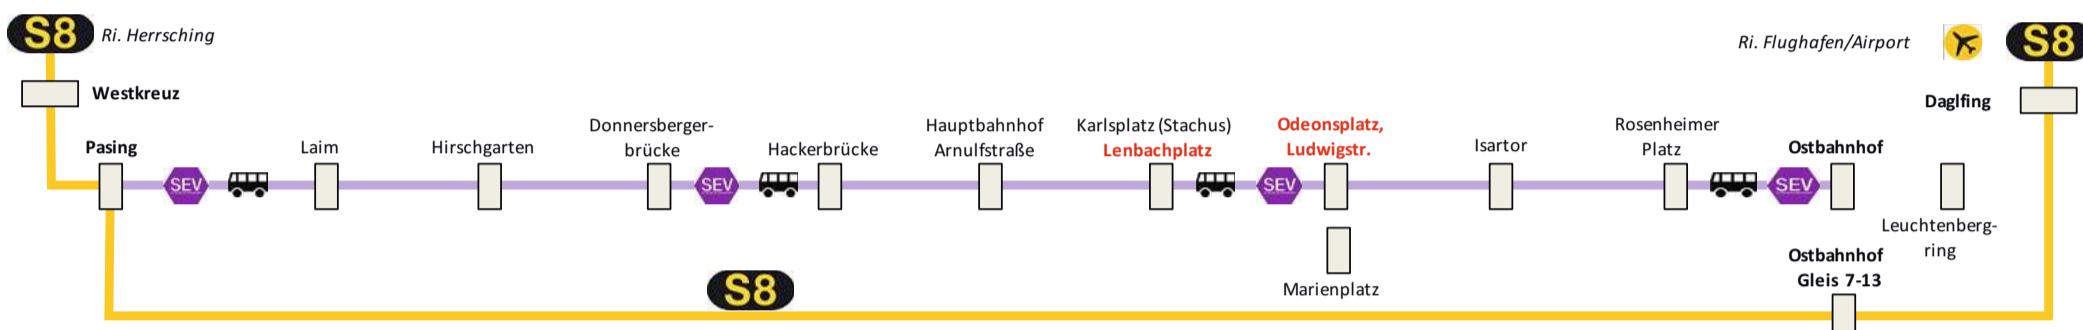

Stammstreckensperrung Pasing – Ostbahnhof

Linie **S8** Herrsching ◀ ▶ Flughafen/Airport

Umleitungen/Haltausfälle und Schienenersatzverkehr

Freitag, 13.5. 22.30 Uhr durchgehend bis Montag, 16.5.2022 4.40 Uhr

Umleitungen und Haltausfälle wegen Instandhaltungsarbeiten auf der Stammstrecke. S 8 fährt ab Pasing Gl. 5 ohne Halt bis Ostbahnhof Gl. 7-13, ohne Halt am Leuchtenberg-ring ab Daglfing normal weiter zum Flughafen. Gegenrichtung gilt sinngemäß. Zwischen Ostbahnhof und Pasing besteht Schienenersatzverkehr mit Bussen. Fahrpläne der anderen Linien siehe entsprechendes Plakat.

letzter planmäßiger Zug durch die Stammstrecke mit allen Unterwegshalten

Richtung Herrsching

gültig: Fr/Sa, 13./14.5.

Hinweise	1	aus Richtung Flughafen/Airport																		
Johanneskirchen	ab 22:05	22:25	22:45	23:05	23:25	23:45	0:05	0:25	0:45	1:05	1:45	2:05								
Englschalking	ab 22:07	22:27	22:47	23:07	23:27	23:47	0:07	0:27	0:47	1:07	1:47	2:07								
Daglfing	ab 22:09	22:29	22:49	23:09	23:29	23:49	0:09	0:29	0:49	1:09	1:49	2:12								
Leuchtenberg-ring	ab 22:13																			
Ostbahnhof Gl. 7-13	ab 22:17	22:37	22:57	23:17	23:37	23:57	0:17	0:37	0:57	1:17	1:57	2:17								
ohne Halt bis																				
Pasing Gl. 2-4	ab 22:37	22:57	23:17	23:37	23:57	0:17	0:29	0:57	1:09	1:37	2:15	2:37								
Westkreuz	ab 22:39	22:59	23:19	23:39	23:59	0:19	-	0:59	-	1:39	-	2:39								
Neuaußing	ab 22:49	23:02	23:22	23:42	0:02	0:22	-	1:02	-	1:42	-	2:42								
<i>weiter Richtung Herrsching</i>																				