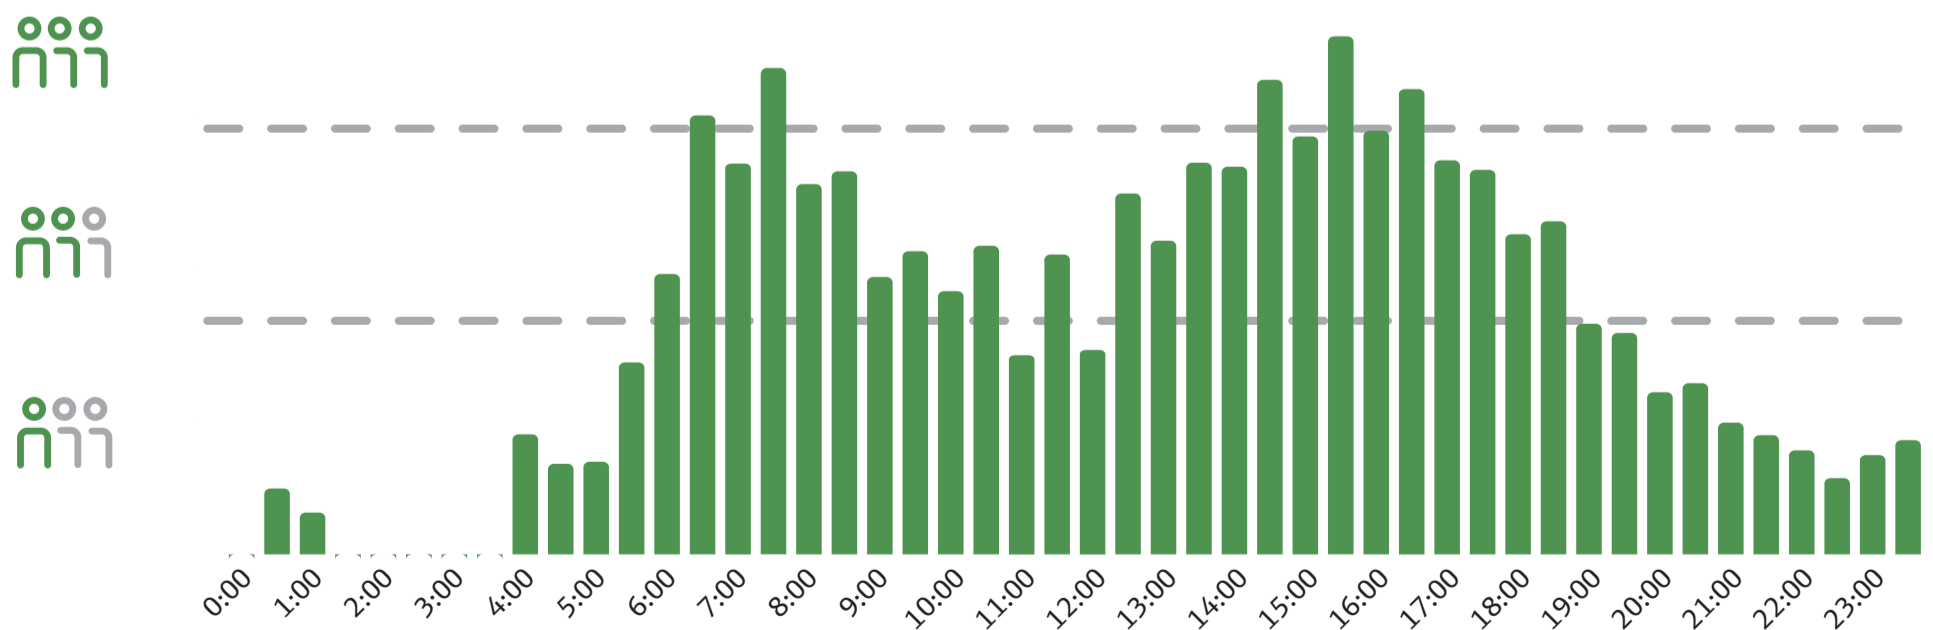

Auslastung Ihrer S-Bahn

In Richtung **Halle / Bitterfeld / Eilenburg** erwarten wir für Ihre S-Bahnen montags – freitags an dieser Station folgende Auslastung:

In Richtung **Zwickau (Sachs) / Geithain / Wurzen** erwarten wir für Ihre S-Bahnen montags – freitags an dieser Station folgende Auslastung: