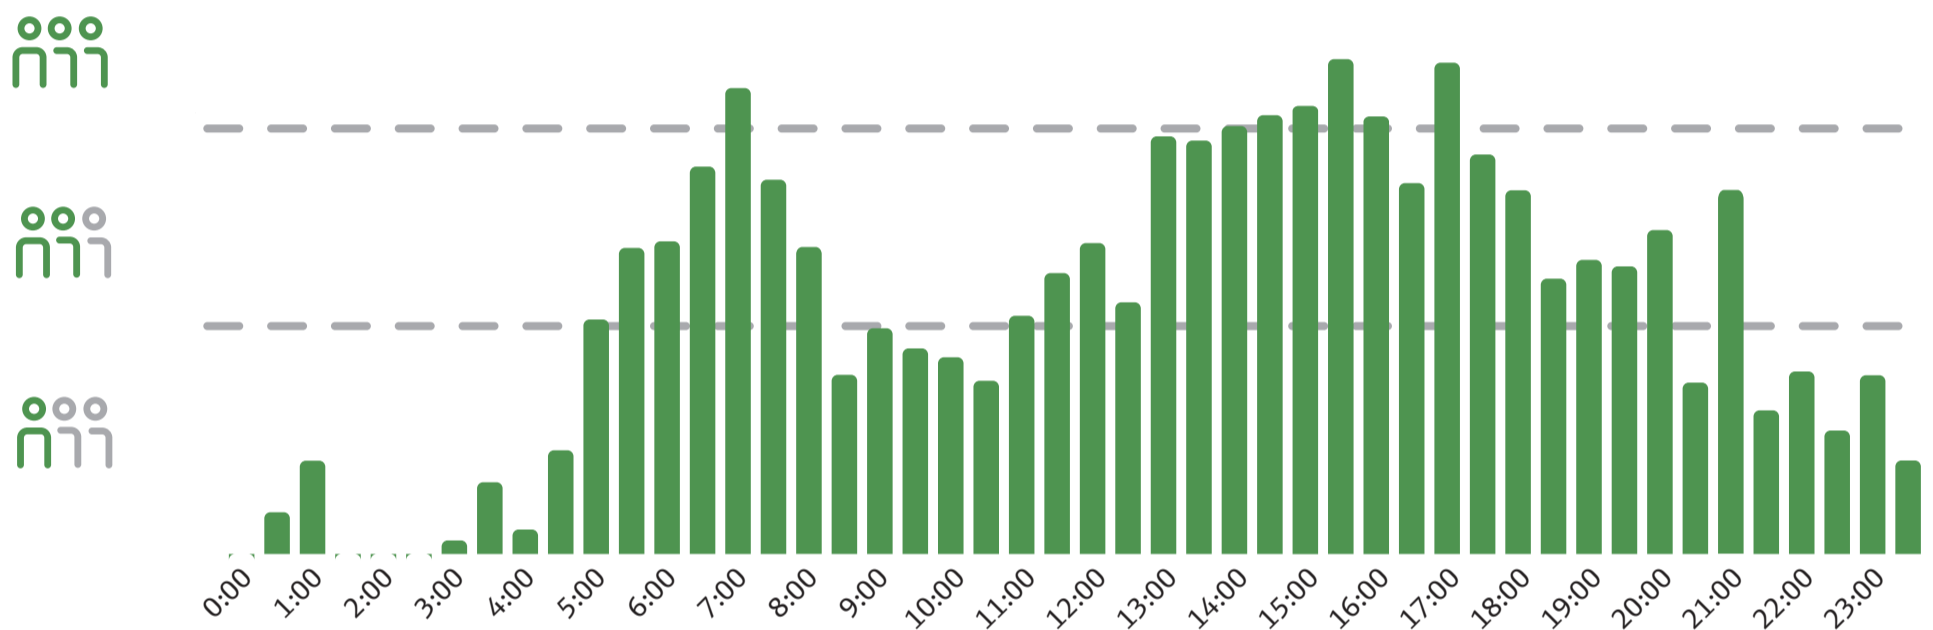

Auslastung Ihrer S-Bahn

In Richtung **Halle / Bitterfeld / Eilenburg** erwarten wir für Ihre S-Bahnen montags – freitags an dieser Station folgende Auslastung:

In Richtung **Zwickau (Sachs) / Geithain / Wurzen** erwarten wir für Ihre S-Bahnen montags – freitags an dieser Station folgende Auslastung: