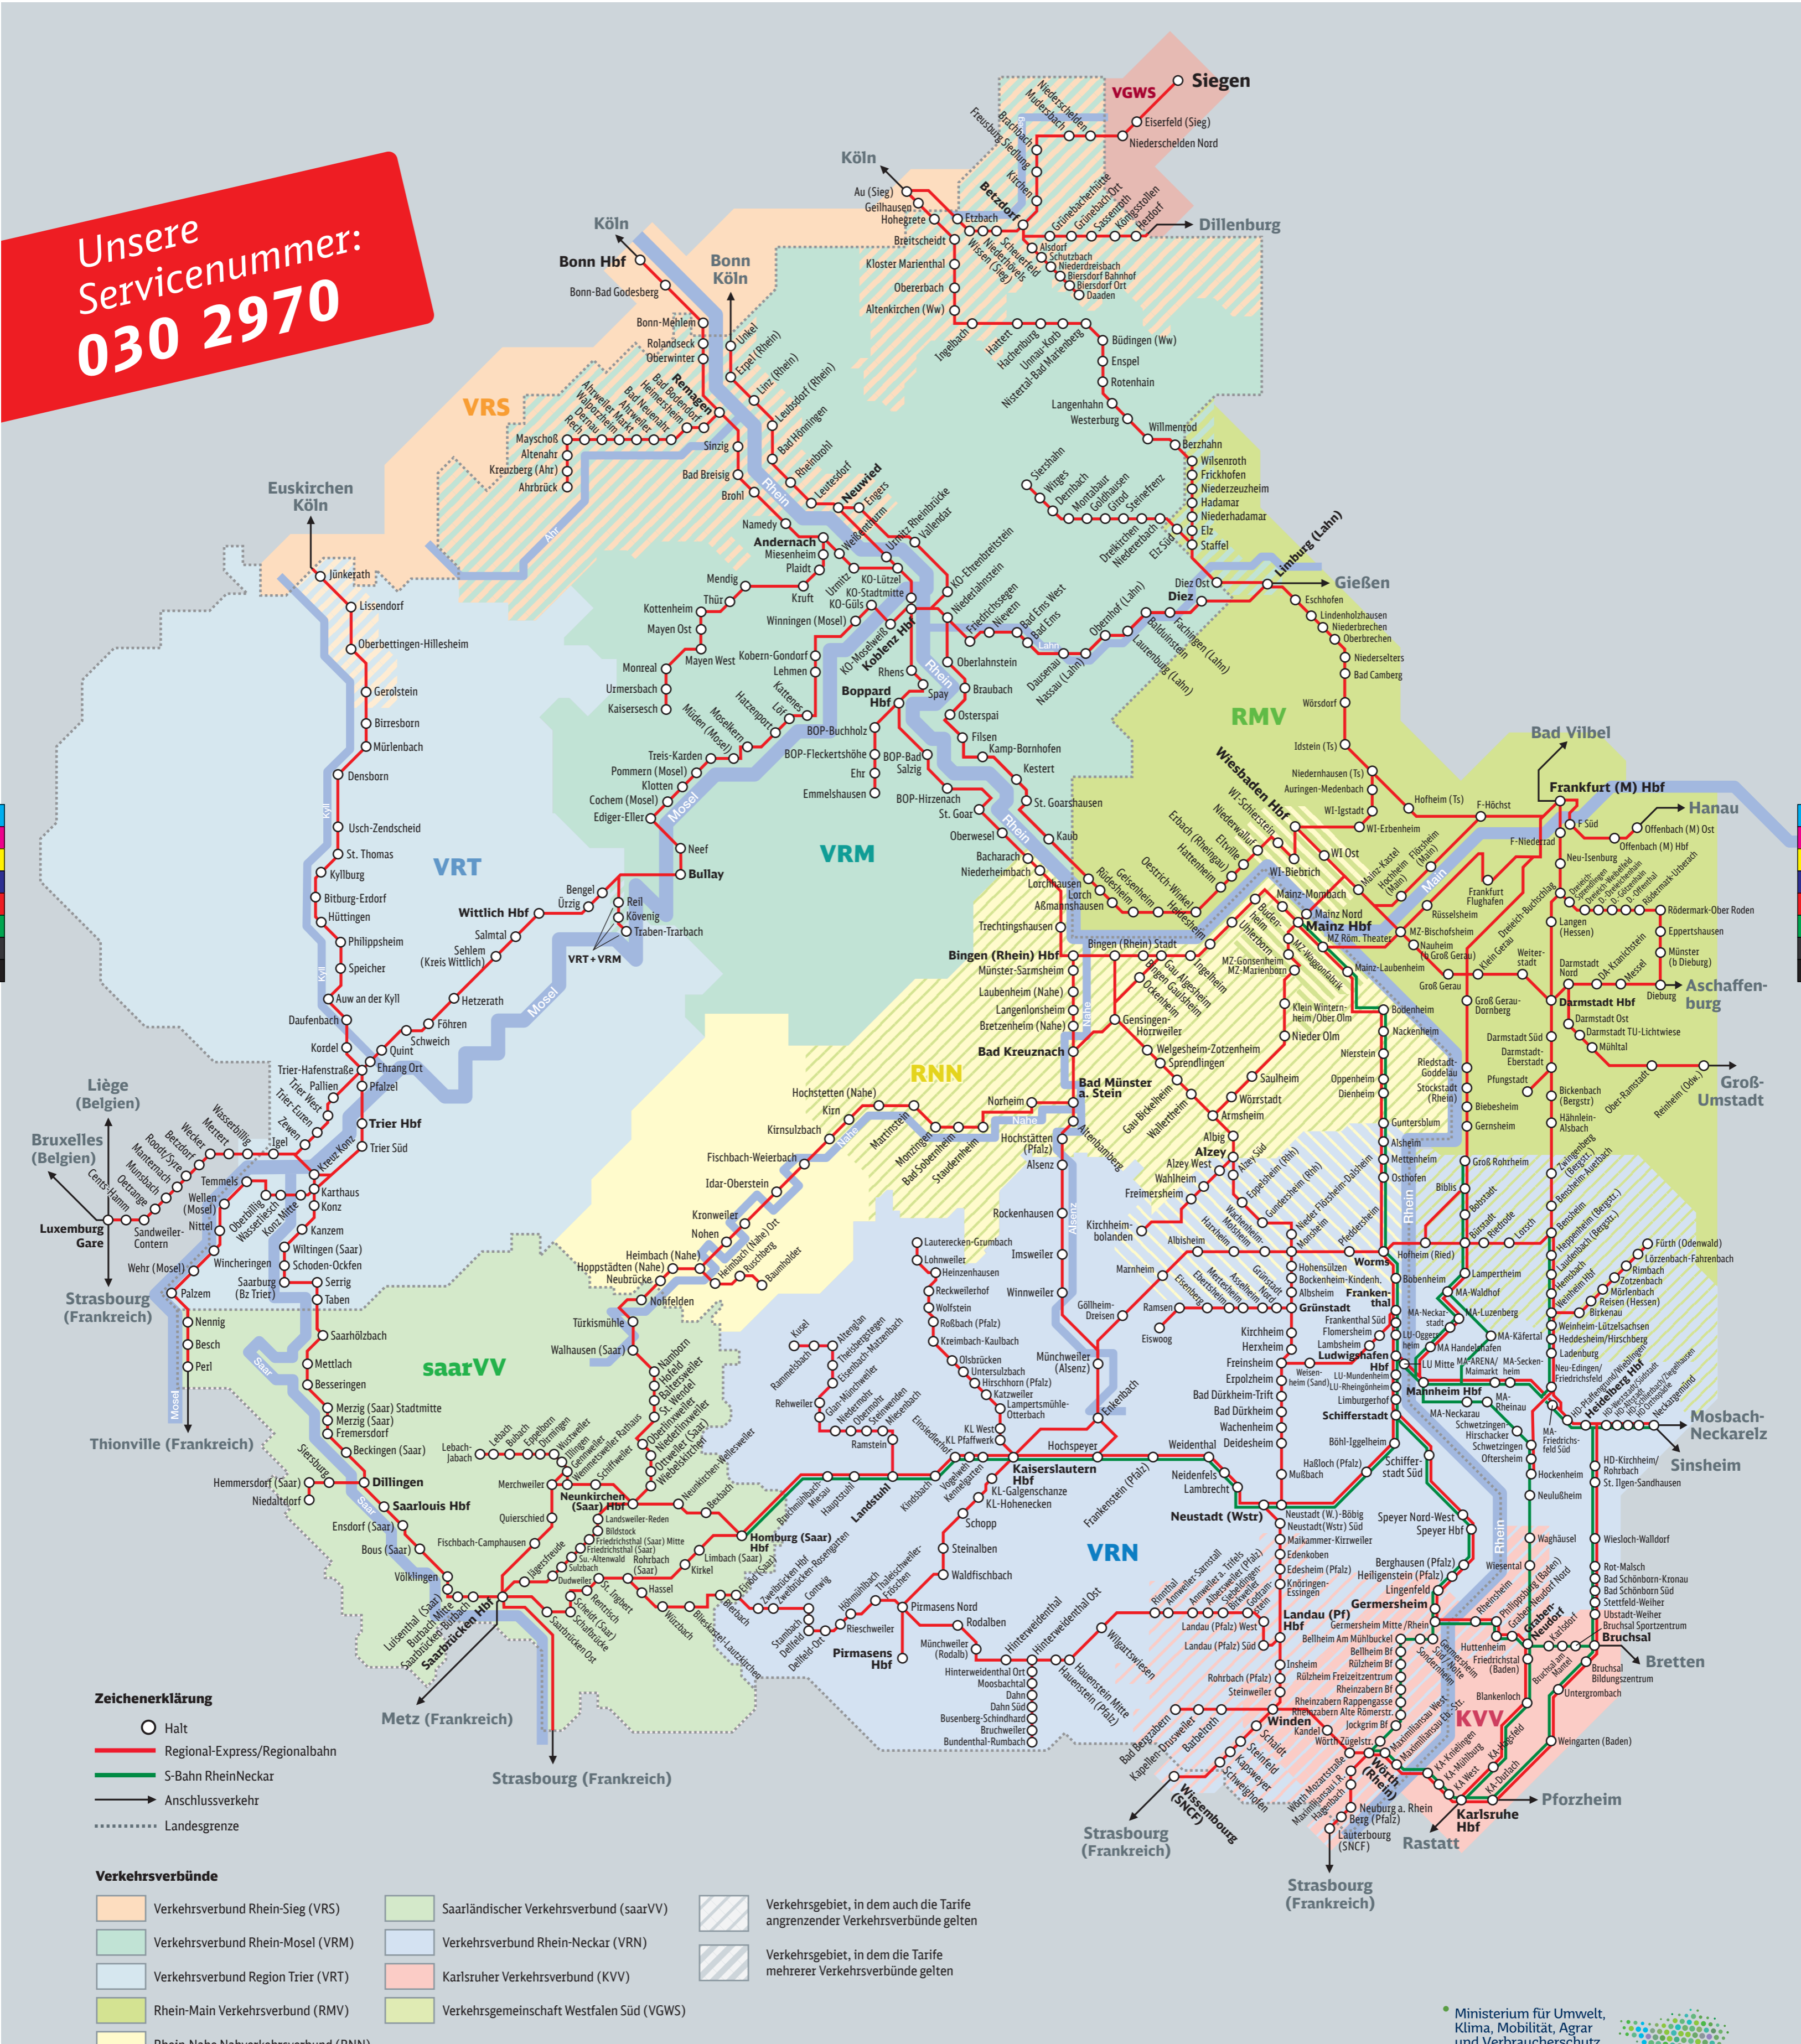

# Streckenkarte Regionalverkehr Rheinland-Pfalz/Saarland

Unsere Servicenummer: **030 2970**

### Zeichenerklärung

- Halt
- Regional-Express/Regionalbahn
- S-Bahn RheinNeckar
- Anschlussverkehr
- ..... Landesgrenze

### Verkehrsverbünde

- Verkehrsverbund Rhein-Sieg (VRS)
- Verkehrsverbund Rhein-Mosel (VRM)
- Verkehrsverbund Region Trier (VRT)
- Rhein-Main Verkehrsverbund (RMV)
- Rhein-Nahe Nahverkehrsverbund (RNN)
- Saarländischer Verkehrsverbund (saarVV)
- Verkehrsverbund Rhein-Neckar (VRN)
- Karlsruher Verkehrsverbund (KVV)
- Verkehrsgemeinschaft Westfalen Süd (VGWS)
- Verkehrsgebiet, in dem auch die Tarife angrenzender Verkehrsverbünde gelten
- Verkehrsgebiet, in dem die Tarife mehrerer Verkehrsverbünde gelten