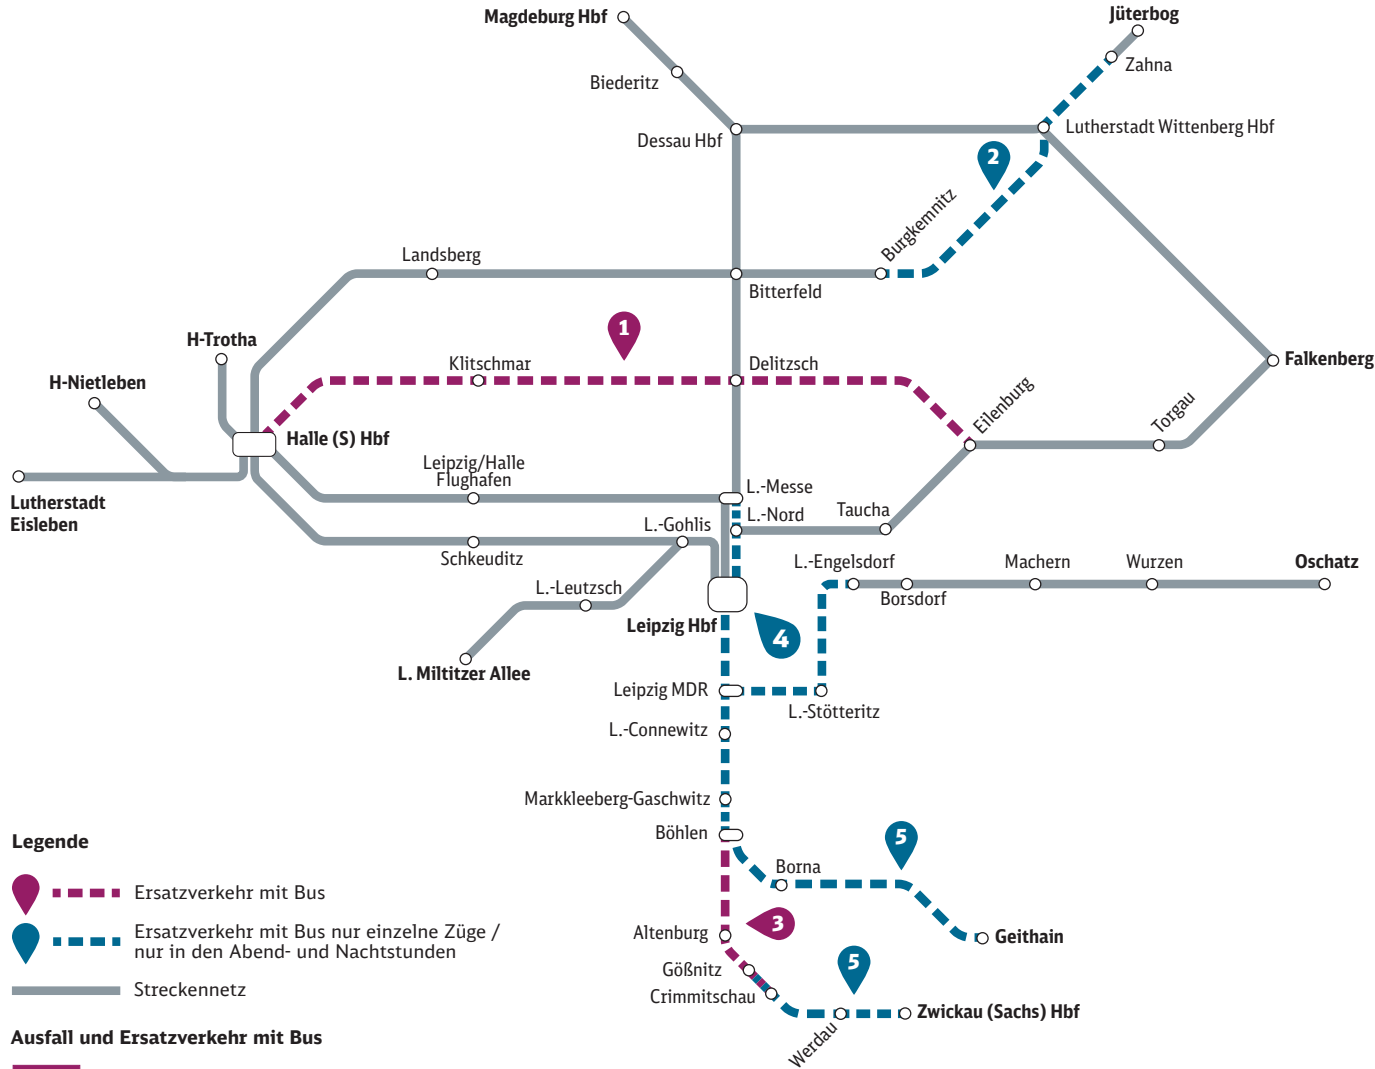

Einzelangaben ohne Gewähr.

Wir fahren für:

Partner im:

# Fahrplanänderungen im Januar

## Legende

- Ersatzverkehr mit Bus
- Ersatzverkehr mit Bus nur einzelne Züge / nur in den Abend- und Nachtstunden
- Streckennetz

Sehr geehrte Fahrgäste,

wegen Bauarbeiten kommt es im Mitteldeutschen S-Bahn-Netz zu folgenden Ausfällen mit Ersatzverkehr mit Bus (Auszug):

- 29. März 2024 – 27. März 2025**  
 Halle Hbf ↔ Delitzsch  
 Zweistündlicher Ausfall mit Ersatzverkehr  
 Eilenburg ↔ Delitzsch
- 15. Dezember 2024 – 9. Mai, jeweils 22 – 5 Uhr**  
 Burgkennitz ↔ Lutherstadt Wittenberg/Zahna  
 Burgkennitz ↔ Lutherstadt Wittenberg/Zahna
- 6. – 9. Januar 2025, jeweils 21 – 5 Uhr**  
 Böhlen ↔ Crimmitschau  
 Ersatzverkehr, Umleitung, veränderte zeitliche Lage
- 19. Januar (21 Uhr) – 20. Januar (5 Uhr)**  
 Leipzig-Stötteritz ↔ Leipzig Hbf  
 Leipzig-Stötteritz ↔ Leipzig Hbf  
 Umleitung Engelsdorf ↔ Paunsdorf ↔ Sellerhausen, EV für Zwischenhalte ab Paunsdorf  
 Markkleeberg-Gaschwitz ↔ Leipzig Hbf  
 Markkleeberg-Gaschwitz ↔ Leipzig Hbf  
 Markkleeberg-Gaschwitz ↔ Leipzig Messe
- 23. – 26. Januar, jeweils 21 – 5 Uhr**  
 Gößnitz ↔ Zwickau  
 Ersatzverkehr, veränderte zeitliche Lage (tageweise wechselnd)  
 Markkleeberg-Gaschwitz ↔ Geithain  
 Ersatzverkehr, veränderte zeitliche Lage (tageweise wechselnd)