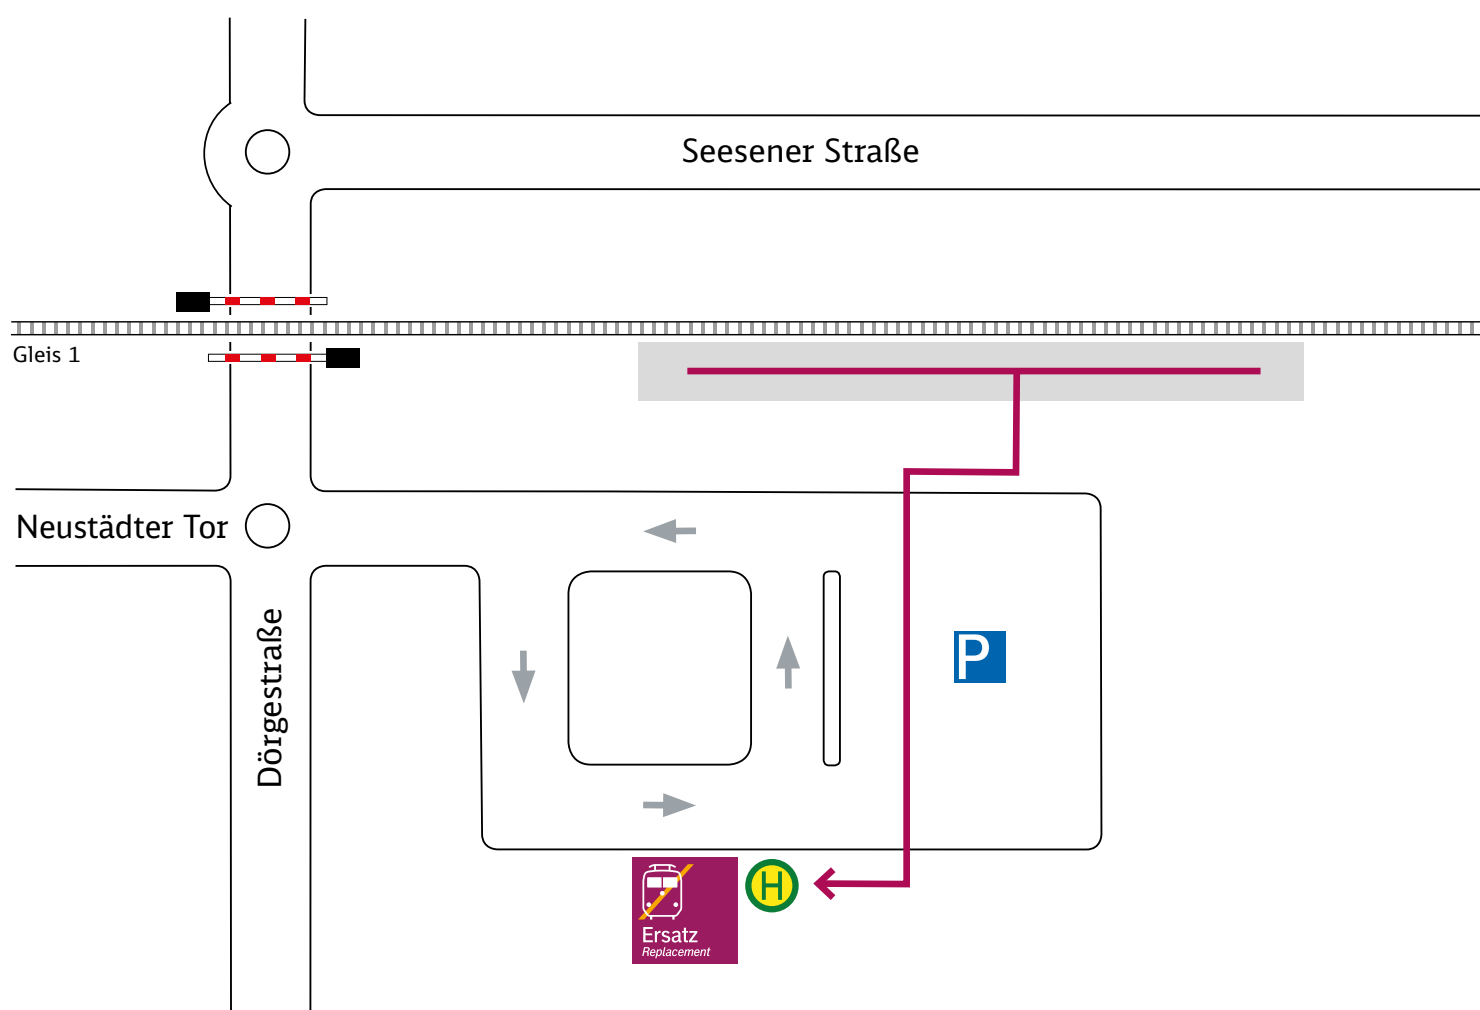

Ihr Weg zur Ersatzhaltestelle

Osterode a. Harz (Mitte)

← Herzberg (Harz)

Braunschweig →

Haltestelle: Osterode am Harz Mitte/Stadthalle

Wegbeschreibung:

Der Ersatzverkehr mit Bussen befindet sich an der vorhandenen Bushaltestelle „Osterode a.H. / Mitte“.

Zeichenerklärung: → Fußweg/Durchgang

Haltestelle: Bus Ersatzverkehr