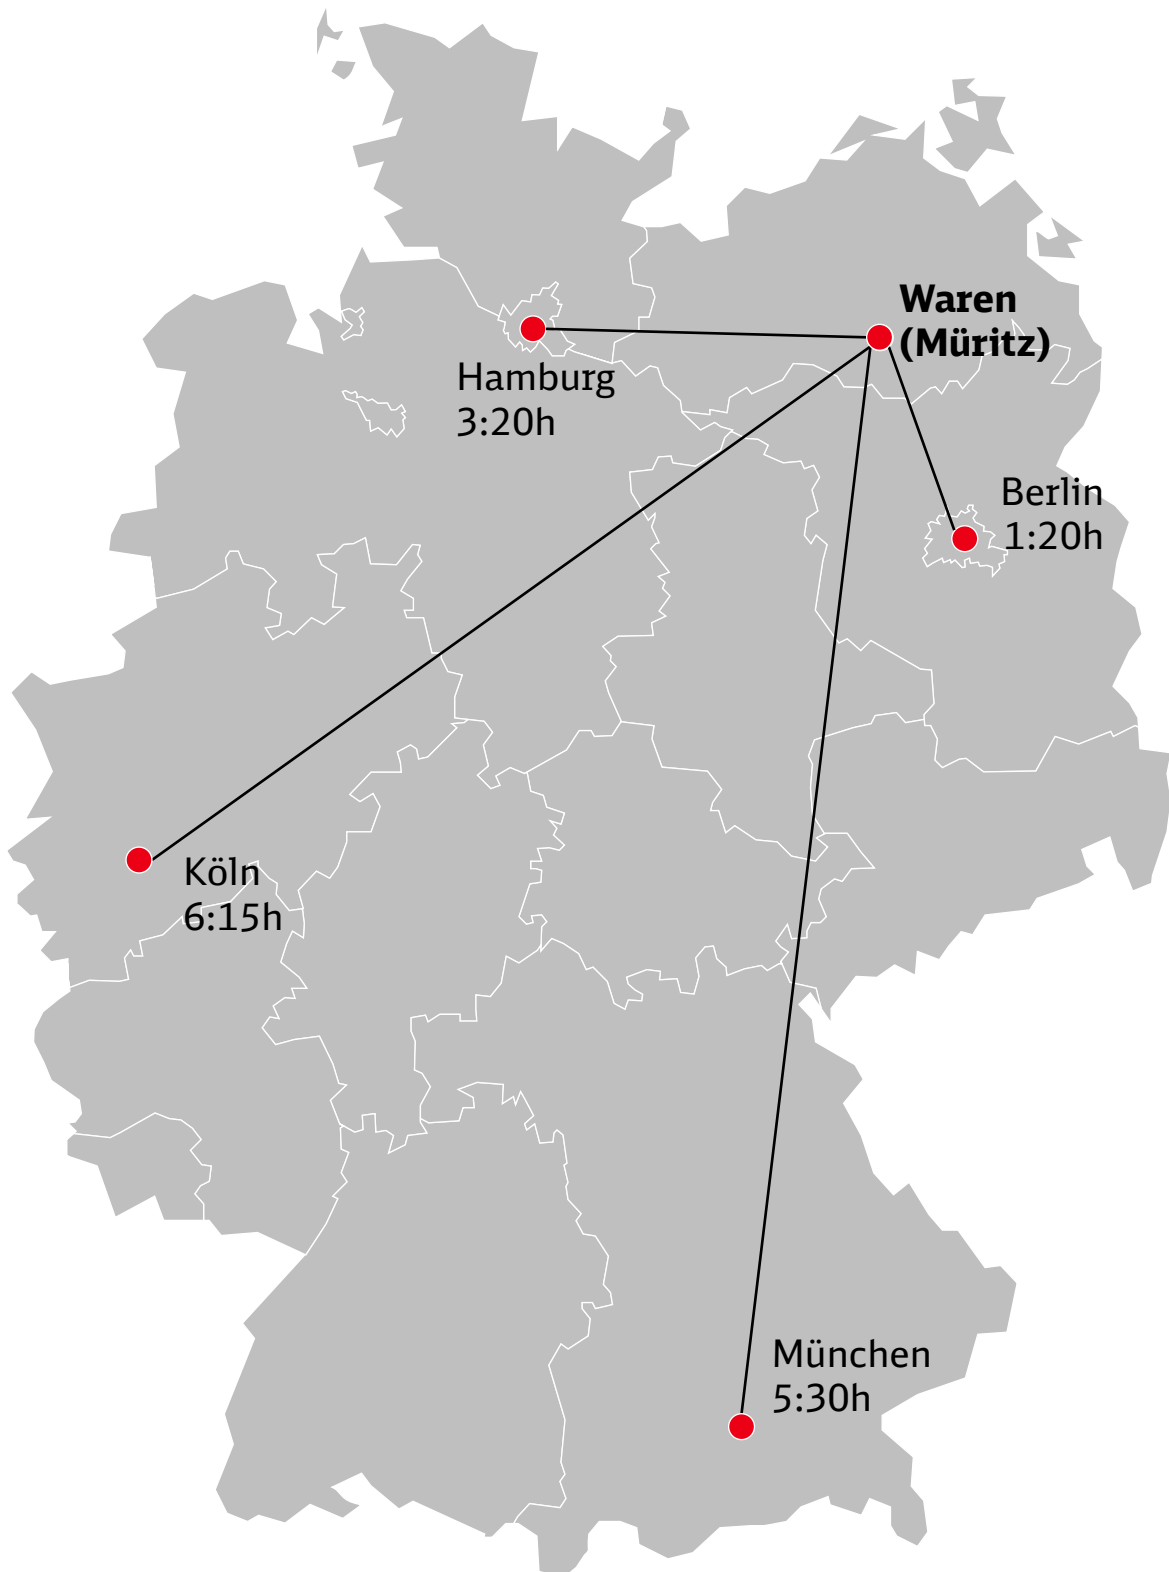

Anreise in den Müritz-Nationalpark

Umweltfreundlich mit der Bahn

Fahrplan 2026 (Fahrzeiten: schnellste Verbindungen im Takt; ggf. mit Umstieg)

Baubedingte Abweichungen möglich | Details auf www.bahn.de

©DB Fernverkehr AG