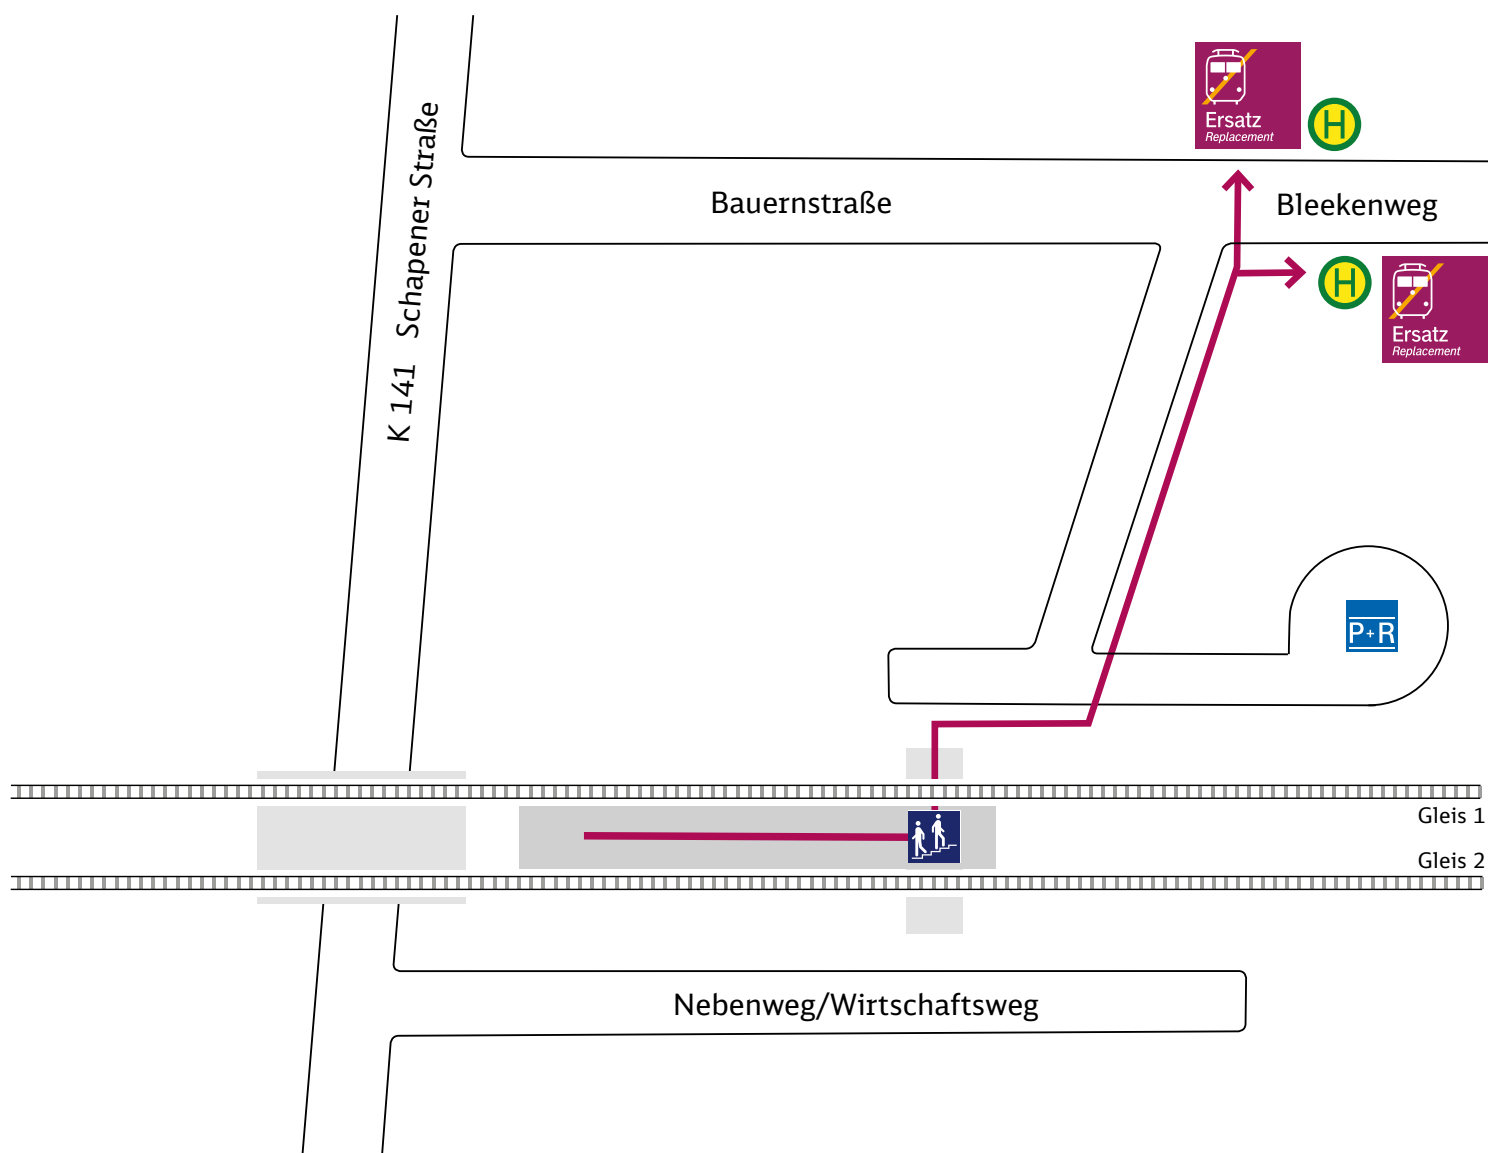

Ihr Weg zur Ersatzhaltestelle

Weddel (Bei Braunschweig)

← Braunschweig

Helmstedt →

Haltestelle: Bahnhof Weddel

Wegbeschreibung:

Der Ersatzverkehr mit Bussen befindet sich in der Straße Bleekenweg.

Zeichenerklärung: → Fußweg/Durchgang

Treppe

Haltestelle: Bus Ersatzverkehr