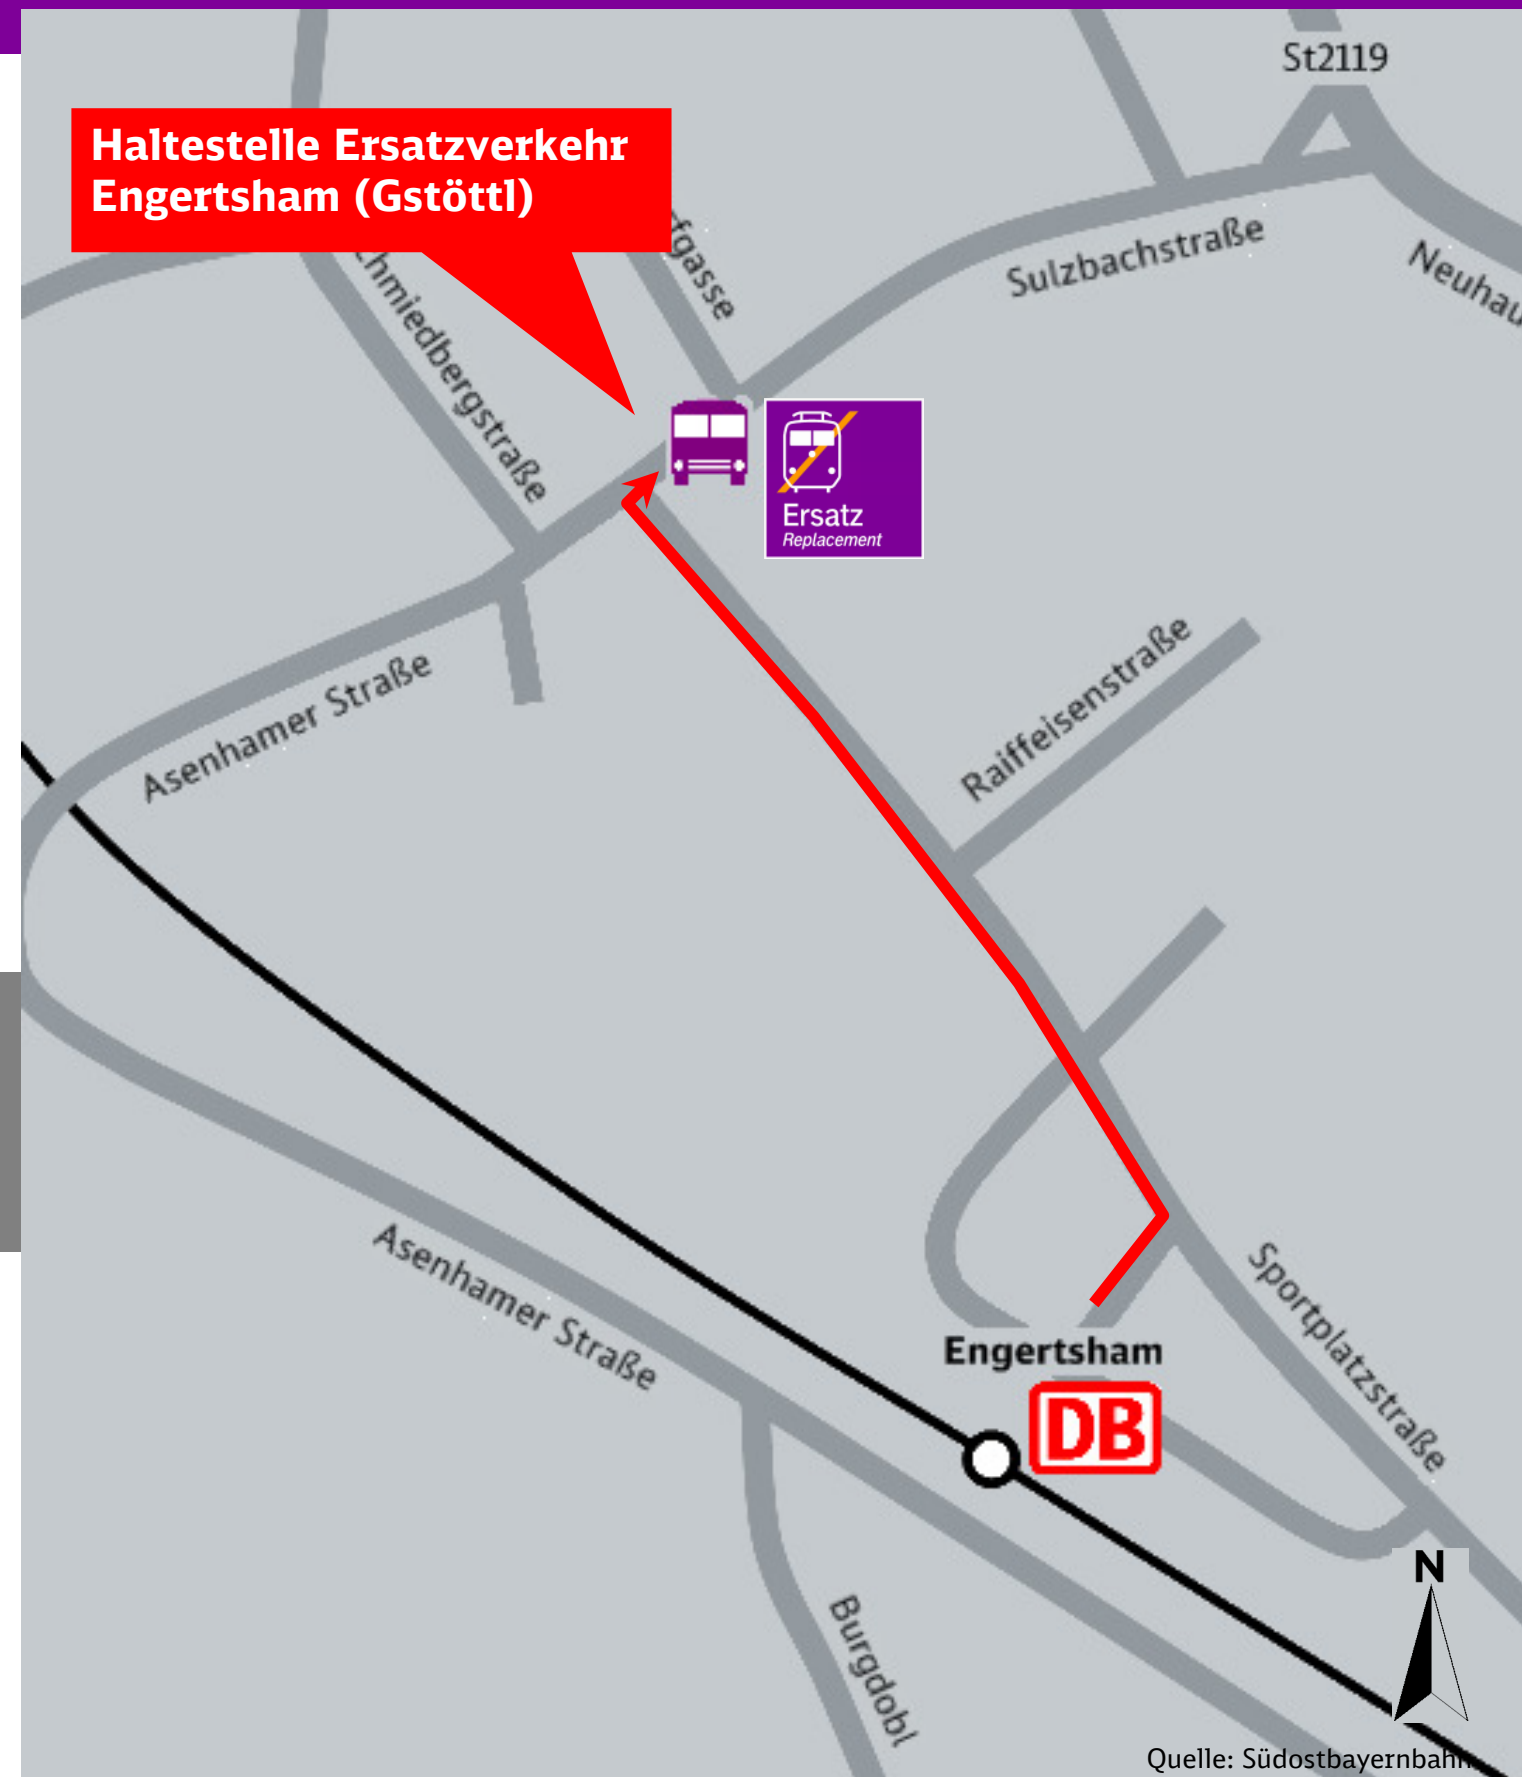

Umgebungsplan und Haltestelle bei Ersatzverkehr

Engertsham

Sehr geehrte Fahrgäste,

der Bahnhof **Engertsham** kann baulich bedingt nicht durch Busse angefahren werden.

Die Haltestelle für die Busse des Ersatzverkehrs befindet sich deshalb an der Bushaltestelle „Gstöttl“ in der Sulzbachstraße; ca. 300 Meter Fußweg von der Station entfernt.

Im Falle eines Ersatzverkehrs folgen Sie bitte dem im Umgebungsplan rot eingezeichneten Weg zur Ersatzhaltestelle.

Zukünftig erhalten Sie alle Informationen rund um Ersatzverkehre in den Informationsvittrinen. Achten Sie bitte zukünftig auf das „Ersatz-Symbol“. Für Unannehmlichkeiten bitten wir Sie um Entschuldigung und wünschen Ihnen eine gute Fahrt.