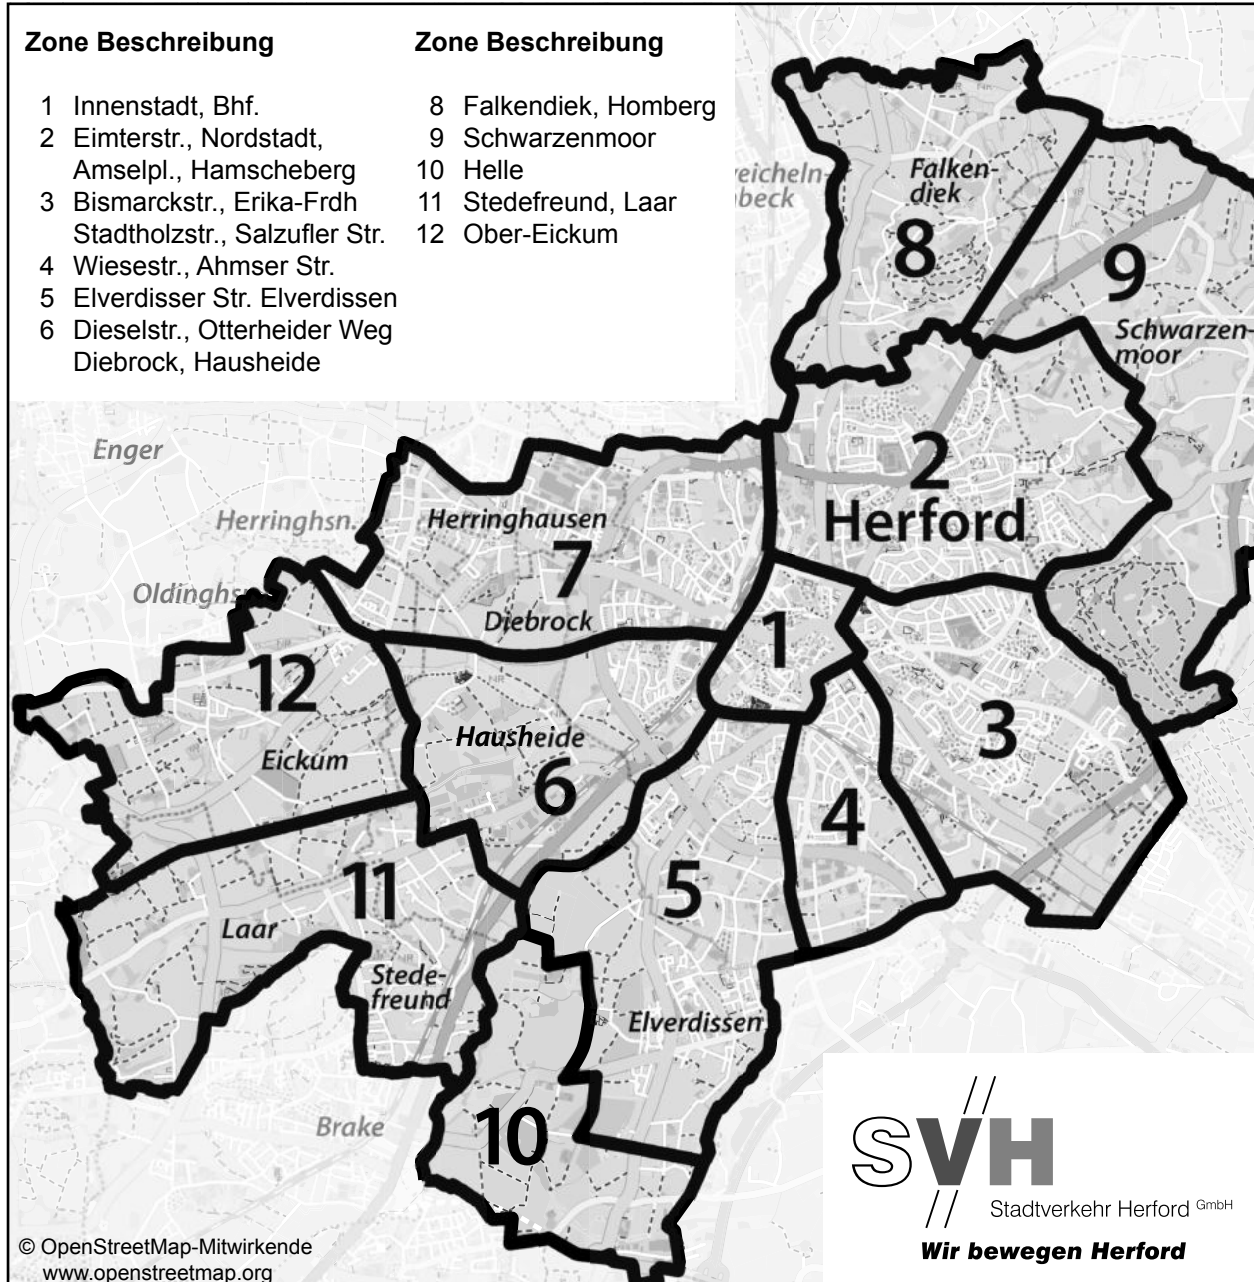

Anruf-Sammel-Taxi Herford

Fahrplan und Informationen

Das Anruf-Sammel-Taxi ergänzt den neuen Abendverkehr der Busse in der Stadt Herford.

Die Anruf-Sammel-Taxen verkehren von sämtlichen Linienhaltestellen in Herford und bringen Sie **in unmittelbare Nähe Ihres Zieles**. Zusätzlich gibt es auf dem Theaterplatz eine weitere AST-Haltestelle.

Im Gegensatz zur Benutzung des Linienbusses ist für eine AST-Fahrt eine vorherige Anmeldung bis spätestens 30 Minuten vor der Abfahrtszeit unter

Tel. (0 52 31) 97 76 81 erforderlich.

Ohne Voranmeldung ist eine Beförderung nicht möglich!

AST - Herford Fahrplan		
Montag bis Donnerstag	Freitag und Samstag	Sonn- und Feiertag**
19:45	19:45	19:45
20:45	20:45*	20:45
21:45	21:45*	21:45
22:45	22:45*	22:45
23:45	23:45*	23:45
	00:45*	
	01:45*	

* Fahrangebot nur von/zu den Zonen 8 bis 12, in den nichtgenannten Zonen fährt der NachtBus.

** An Heiligabend und Silvester kein AST-Verkehr

AST - Herford Preismatrix

Der AST-Tarif ergibt sich aus der Anzahl der durch den Kunden auf dem direkten Weg durchfahrenen Zonen (siehe AST-Herford Tarifzonenplan auf Folgeseite)

von/ nach	1	2	3	4	5	6	7	8	9	10	11	12
1	PS 1	PS 1	PS 1	PS 1	PS 1	PS 1	PS 1	PS 2	PS 2	PS 2	PS 2	PS 2
2	PS 1	PS 1	PS 1	PS 2	PS 2	PS 2	PS 1	PS 1	PS 1	PS 3	PS 3	PS 3
3	PS 1	PS 1	PS 1	PS 1	PS 2	PS 2	PS 2	PS 2	PS 1	PS 3	PS 3	PS 3
4	PS 1	PS 2	PS 1	PS 1	PS 1	PS 2	PS 2	PS 3	PS 2	PS 2	PS 2	PS 3
5	PS 1	PS 2	PS 2	PS 1	PS 1	PS 1	PS 2	PS 3	PS 3	PS 1	PS 1	PS 2
6	PS 1	PS 2	PS 2	PS 2	PS 1	PS 1	PS 1	PS 3	PS 3	PS 2	PS 1	PS 1
7	PS 1	PS 1	PS 2	PS 2	PS 2	PS 1	PS 1	PS 2	PS 2	PS 3	PS 2	PS 1
8	PS 2	PS 1	PS 2	PS 3	PS 3	PS 3	PS 2	PS 1	PS 1	PS 4	PS 4	PS 4
9	PS 2	PS 1	PS 1	PS 2	PS 3	PS 3	PS 2	PS 1	PS 1	PS 4	PS 4	PS 4
10	PS 2	PS 3	PS 3	PS 2	PS 1	PS 2	PS 3	PS 4	PS 4	PS 1	PS 1	PS 2
11	PS 2	PS 3	PS 3	PS 2	PS 1	PS 1	PS 2	PS 4	PS 4	PS 1	PS 1	PS 1
12	PS 2	PS 3	PS 3	PS 3	PS 2	PS 1	PS 1	PS 4	PS 4	PS 2	PS 1	PS 1
	PS 1	3,50 €		PS 2	5,00 €		PS 3	6,50 €		PS 4	8,00 €	

Anruf-Sammel-Taxi Herford

AST-Herford Tarifzonenplan