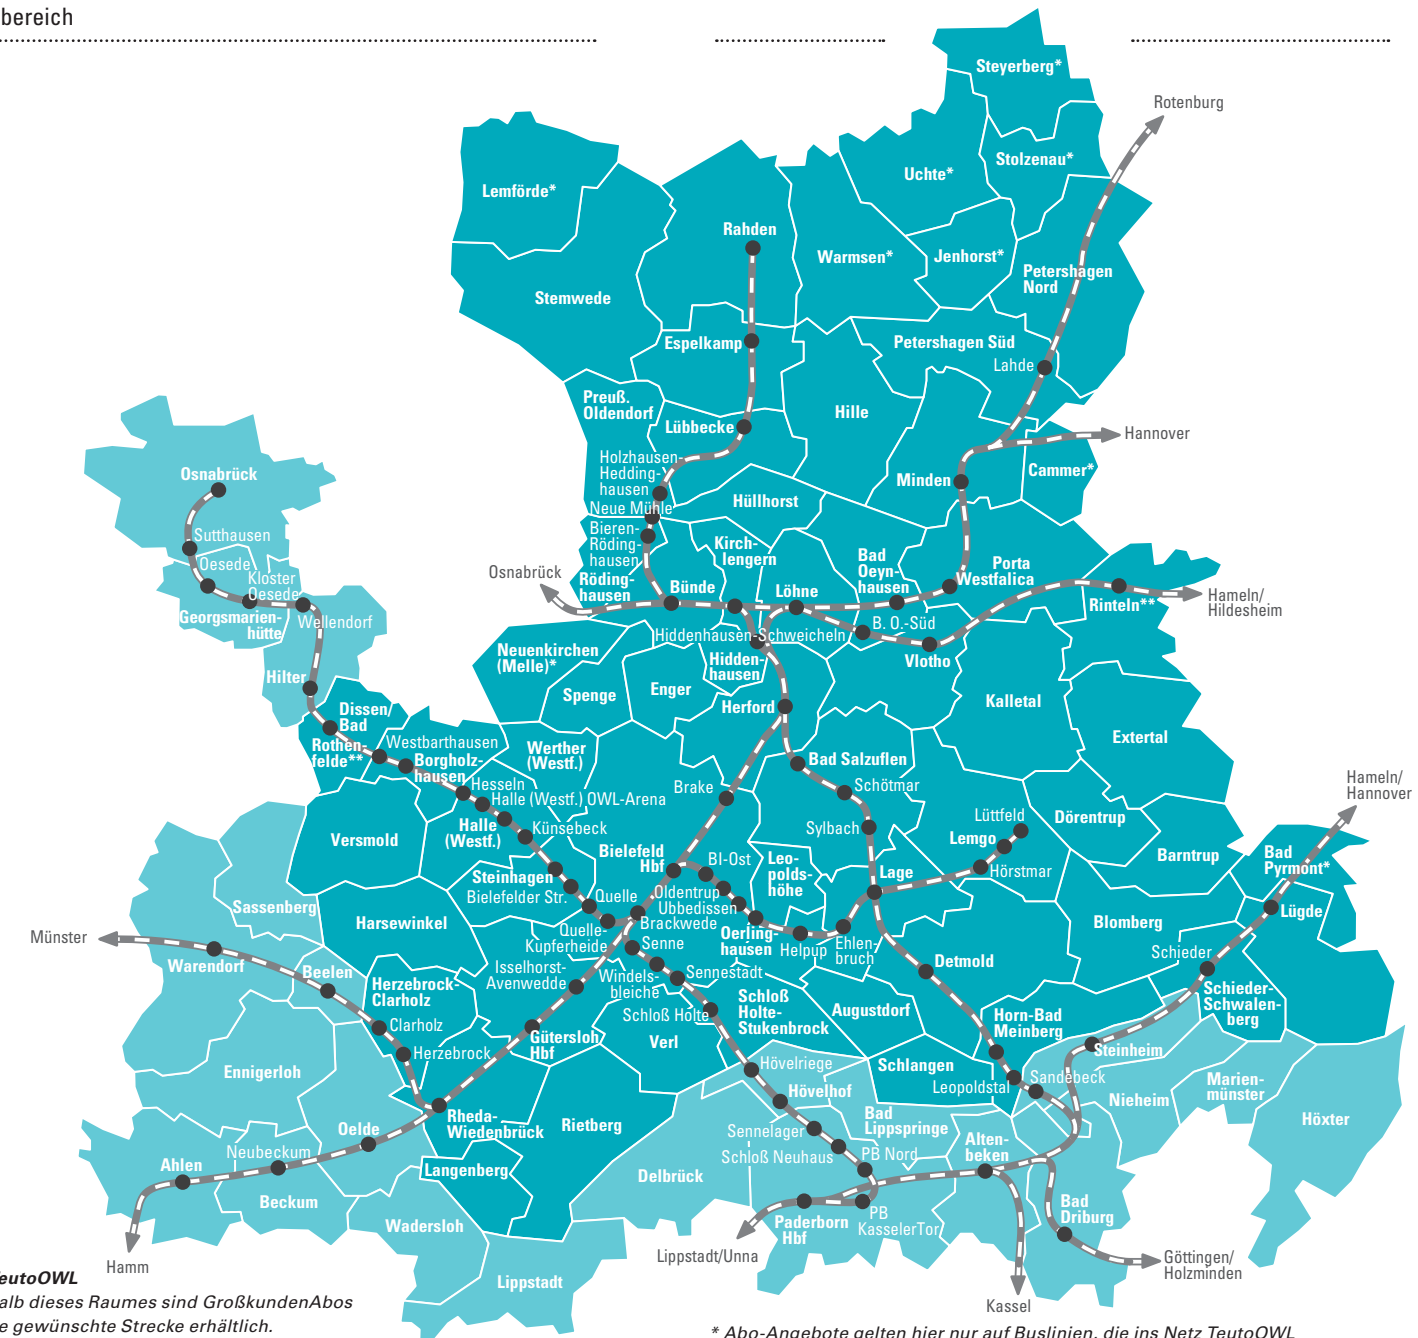

Geltungsbereich

● **Netz TeutoOWL**
Innerhalb dieses Raumes sind GroßkundenAbos für jede gewünschte Strecke erhältlich.

● **Übergangsbereich**
Für Strecken aus dem Netz TeutoOWL hinaus ist die Ausgabe von GroßkundenAbos nur für bestimmte Verbindungen möglich.