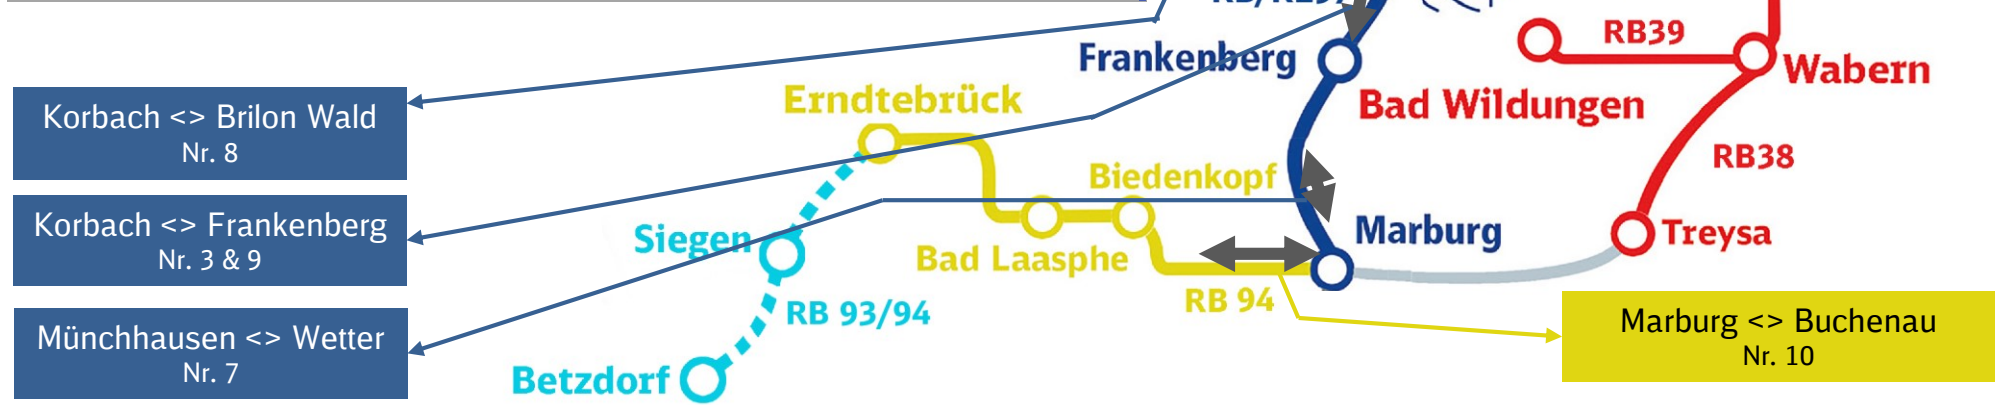

Baustellenübersicht 2021

Kurhessenbahn

Nr.	Von	Bis	Linie	Änderung	Streckenabschnitt	Grund
1	23.03.2021	01.04.2021	RB4	Fahrplanänderung	Umleitung von Obervellmar direkt nach Kassel Hbf & Ausfall Halt Kassel-Wilhelmshöhe	Baumaßnahmen im Bereich Kassel-Wilhelmshöhe
2	02.04.2021	05.04.2021	RB39	Fahrplanänderung	Ausfall RB39 zwischen Kassel Hbf und Kassel-Wilhelmshöhe	Weichenerneuerungen
3	09.04.2021	30.04.2021	RB/RE97	SEV	Korbach <> Frankenberg	Gleiserneuerung
4	10.04.2021	12.04.2021	RB4	SEV	Bad Arolsen <> Volkmarsen	Brückenbauarbeiten
5	24.04.2021	16.07.2021	RB4	Fahrplanänderung	Umleitung von Obervellmar direkt nach Kassel Hbf & Ausfall Halt Kassel-Wilhelmshöhe	Baumaßnahmen im Bereich Kassel-Wilhelmshöhe
6	24.04.2021	16.07.2021	RB38/RB39	Fahrplanänderung	Fahrplanabweichungen	Baumaßnahmen im Bereich Kassel-Wilhelmshöhe
7	17.05.2021	23.05.2021	RB/RE97	SEV	Münchhausen <> Wetter	Gleiserneuerung
8	14.06.2021	16.07.2021	RB/RE97	SEV	Korbach <> Brilon Wald	Gleiserneuerung
9	13.09.2021	22.10.2021	RB/RE97	SEV	Korbach <> Frankenberg	Gleiserneuerung & Erneuerung Bahnübergang
10	11.10.2021	15.10.2021	RB 94	SEV	Marburg <> Buchenau	Erneuerung Eisenbahnüberführung

~~Bad Arolsen <> Volkmarsen Nr. 4~~

Der SEV wird aufgrund von Lieferverzögerungen beim Material verschoben. Der neue Termin (vgl. im Herbst 2021) wird rechtzeitig bekannt gegeben.

Bereich Kassel Nr. 1, 2, 5, 6