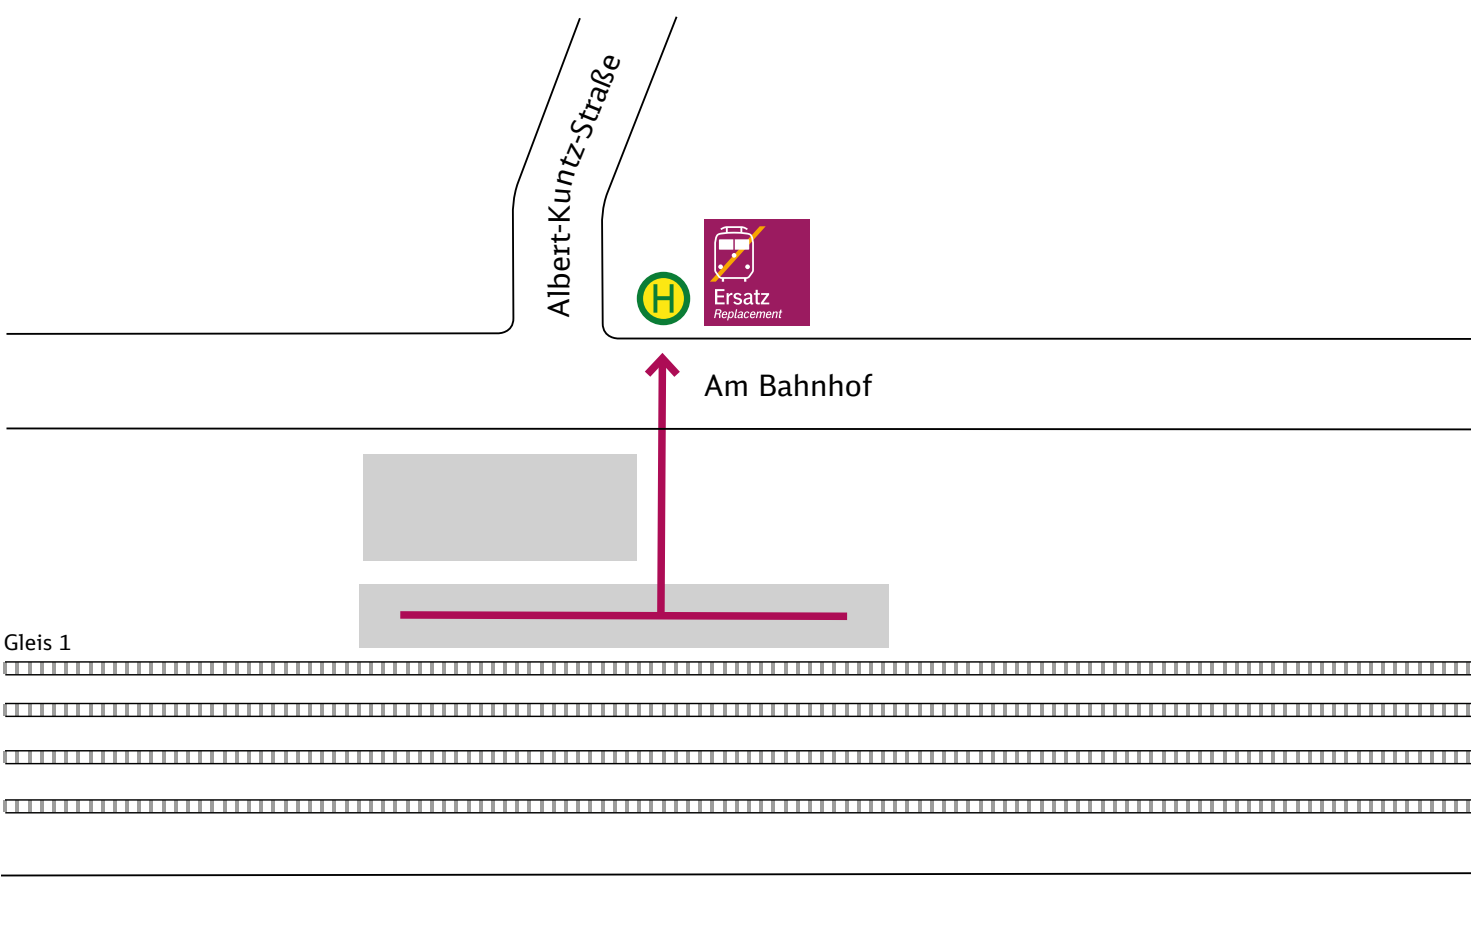

Ihr Weg zur Ersatzhaltestelle

Niedersachswerfen

← Herzberg/Harz

Nordhausen →

Haltestelle: Niedersachswerfen Bahnhof

Wegbeschreibung:

Der Ersatzverkehr mit Bussen befindet sich auf dem Bahnhofvorplatz in der Straße Am Bahnhof.

Zeichenerklärung: → Fußweg/Durchgang

Haltestelle: Bus Ersatzverkehr