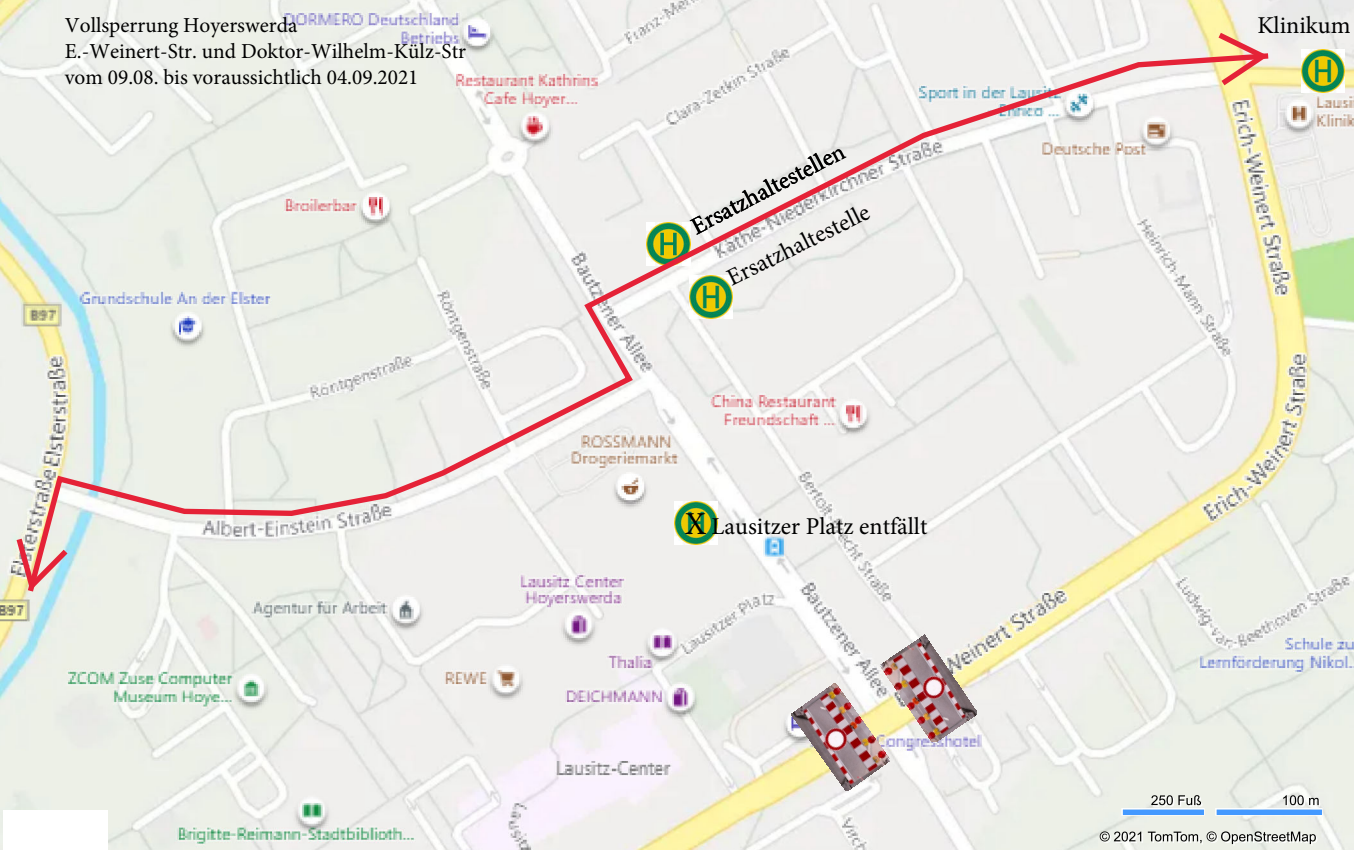

Vollsperrung Hoyerswerda
E.-Weinert-Str. und Doktor-Wilhelm-Külz-Str
vom 09.08. bis voraussichtlich 04.09.2021

Klinikum

Ersatzhaltestellen
Käthe-Niederkirchner Straße
Ersatzhaltestelle

Lausitzer Platz entfällt

250 Fuß 100 m