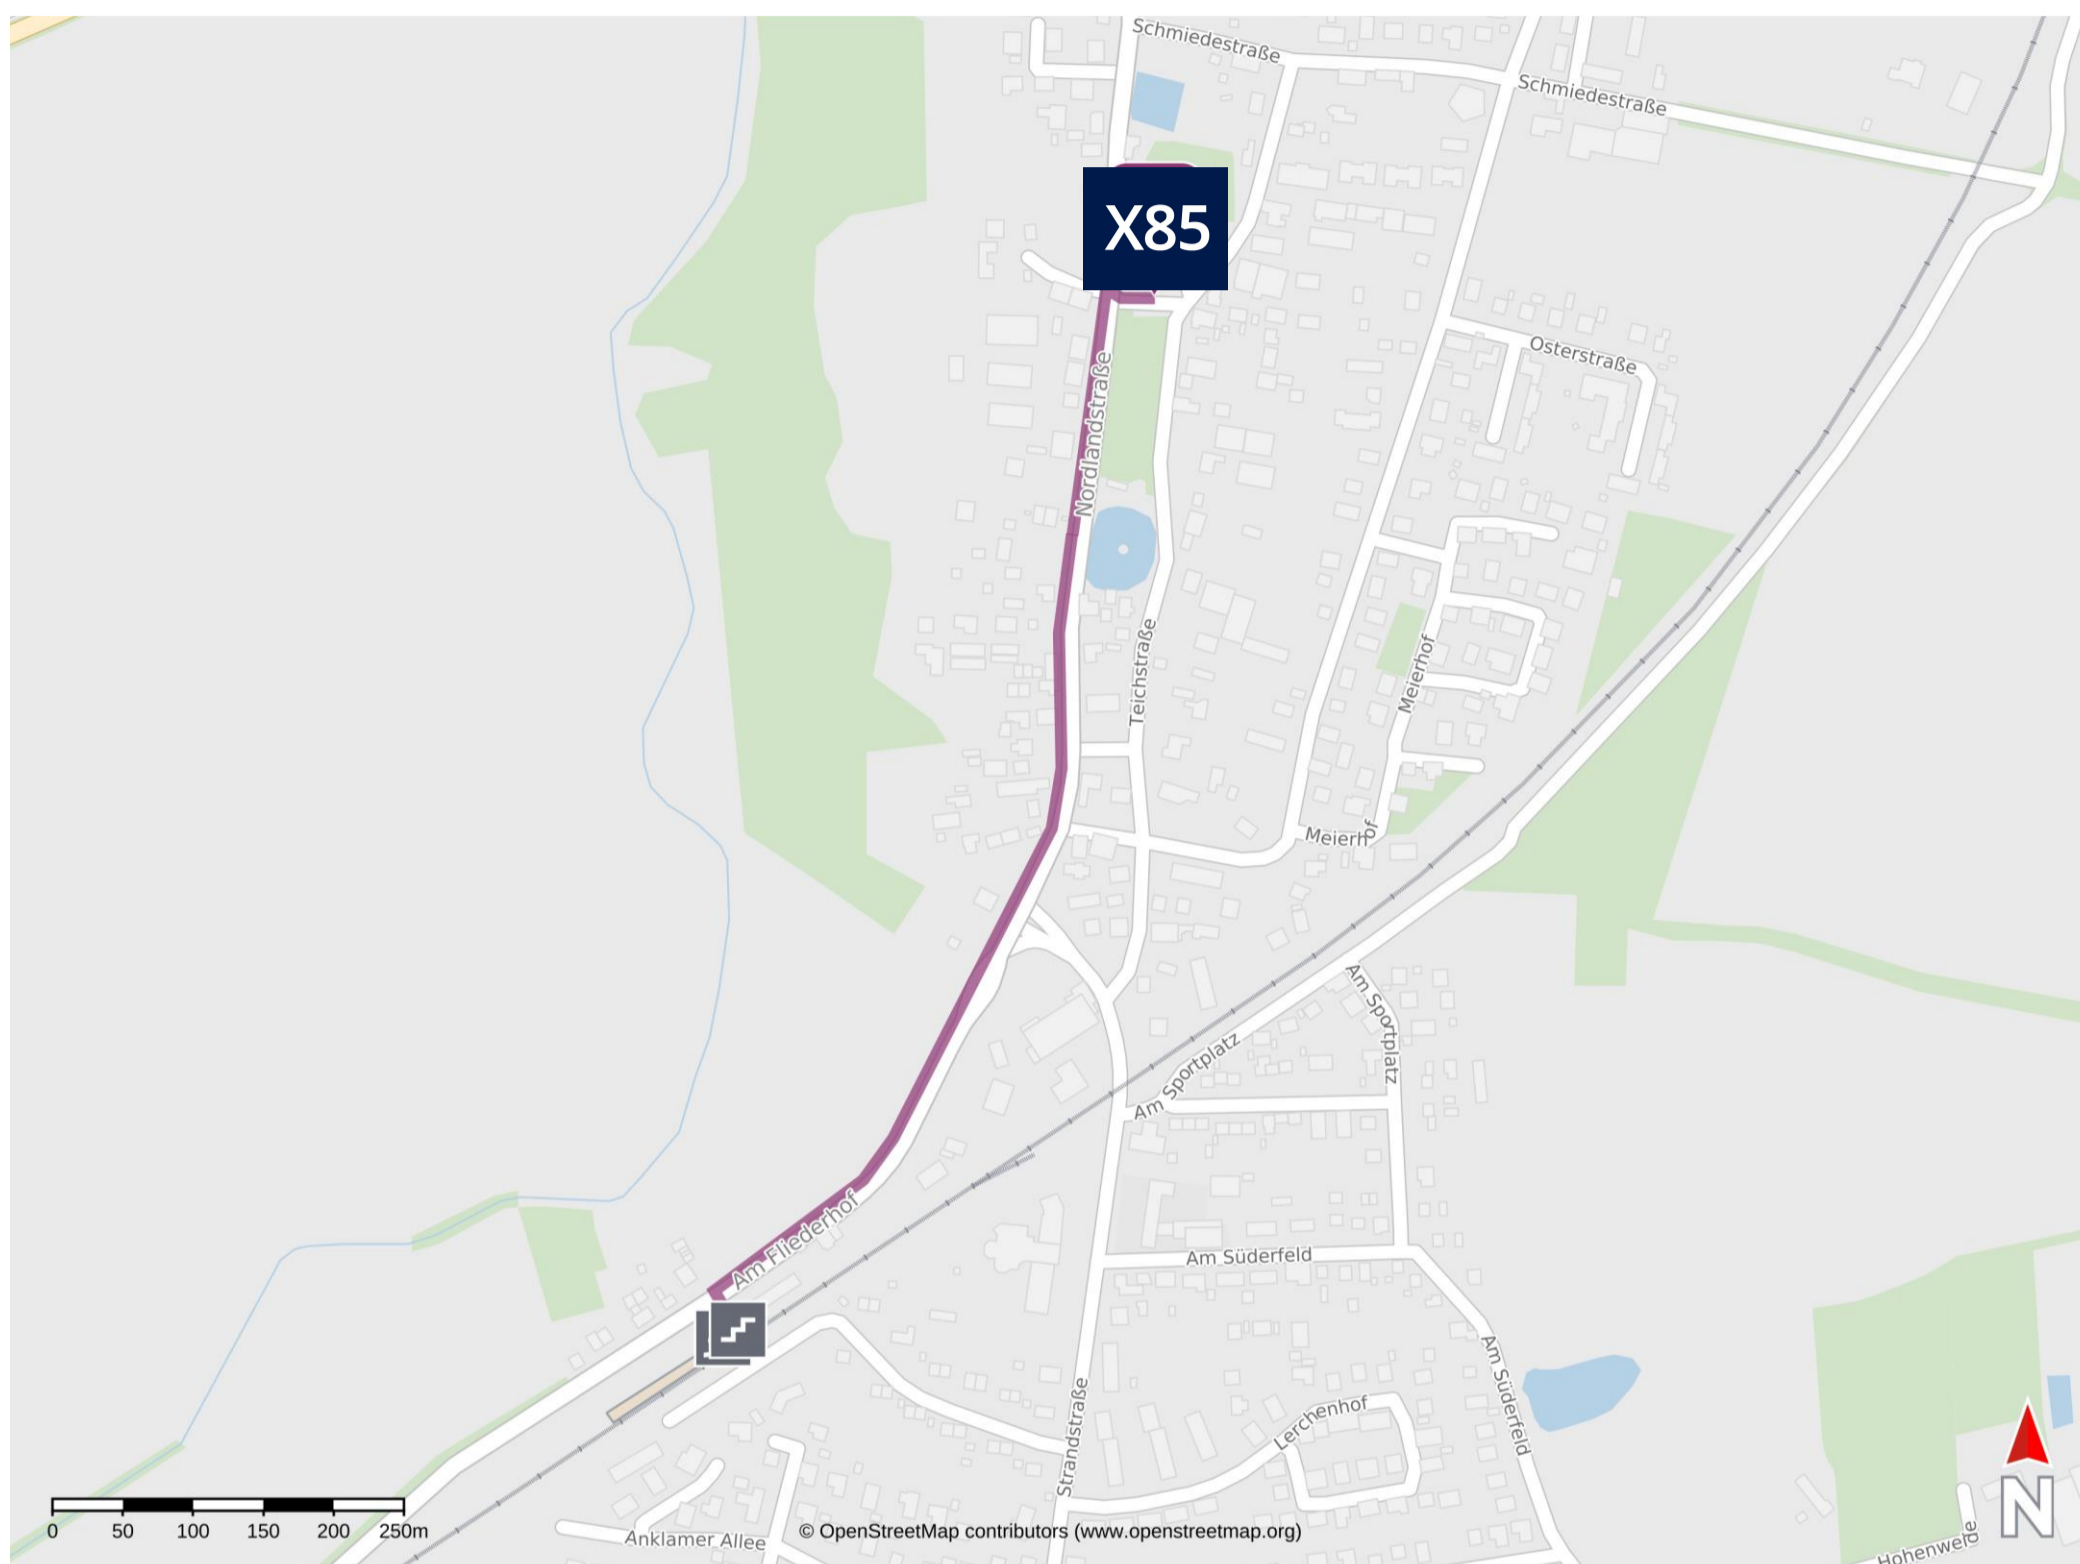

# Großenbrode - Bus X85 statt Zug

## Wegbeschreibung zum Bus X85\*

Für die kommenden Jahre fährt die Buslinie X85 anstelle unserer Züge nach Puttgarden bzw. Lübeck. Diese befindet sich ca. 900 m vom bisherigen Bahnhof entfernt.

Begeben Sie sich zur Straße Am Fliederhof. Überqueren Sie die Straße und halten Sie sich rechts. Folgen Sie dem Straßenverlauf ca. 800 m bis zur Teichstraße. Biegen Sie nach rechts ab und folgen dem Straßenverlauf bis Haltestelle Großenbrode Rathaus.