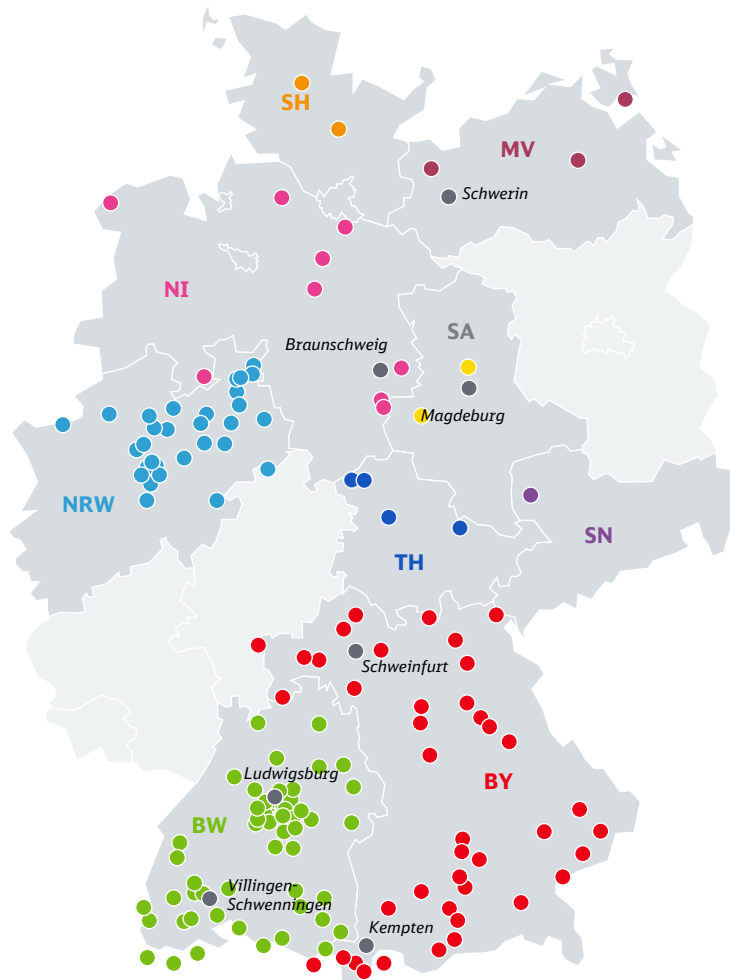

# 116 Video-Reisezentren und 31 Video-Automaten in Deutschland

## Schleswig-Holstein (SH) (2)

- Bordesholm
- Schleswig

## Thüringen (TH) (4)

- Apolda
- Bad Langensalza
- Heilbad Heiligenstadt
- Leinefelde

## Magdeburg (7)

- Apolda
- Bad Langensalza
- Halberstadt
- Heilbad Heiligenstadt
- Leinefelde
- Markkleeberg
- Wolmirstedt