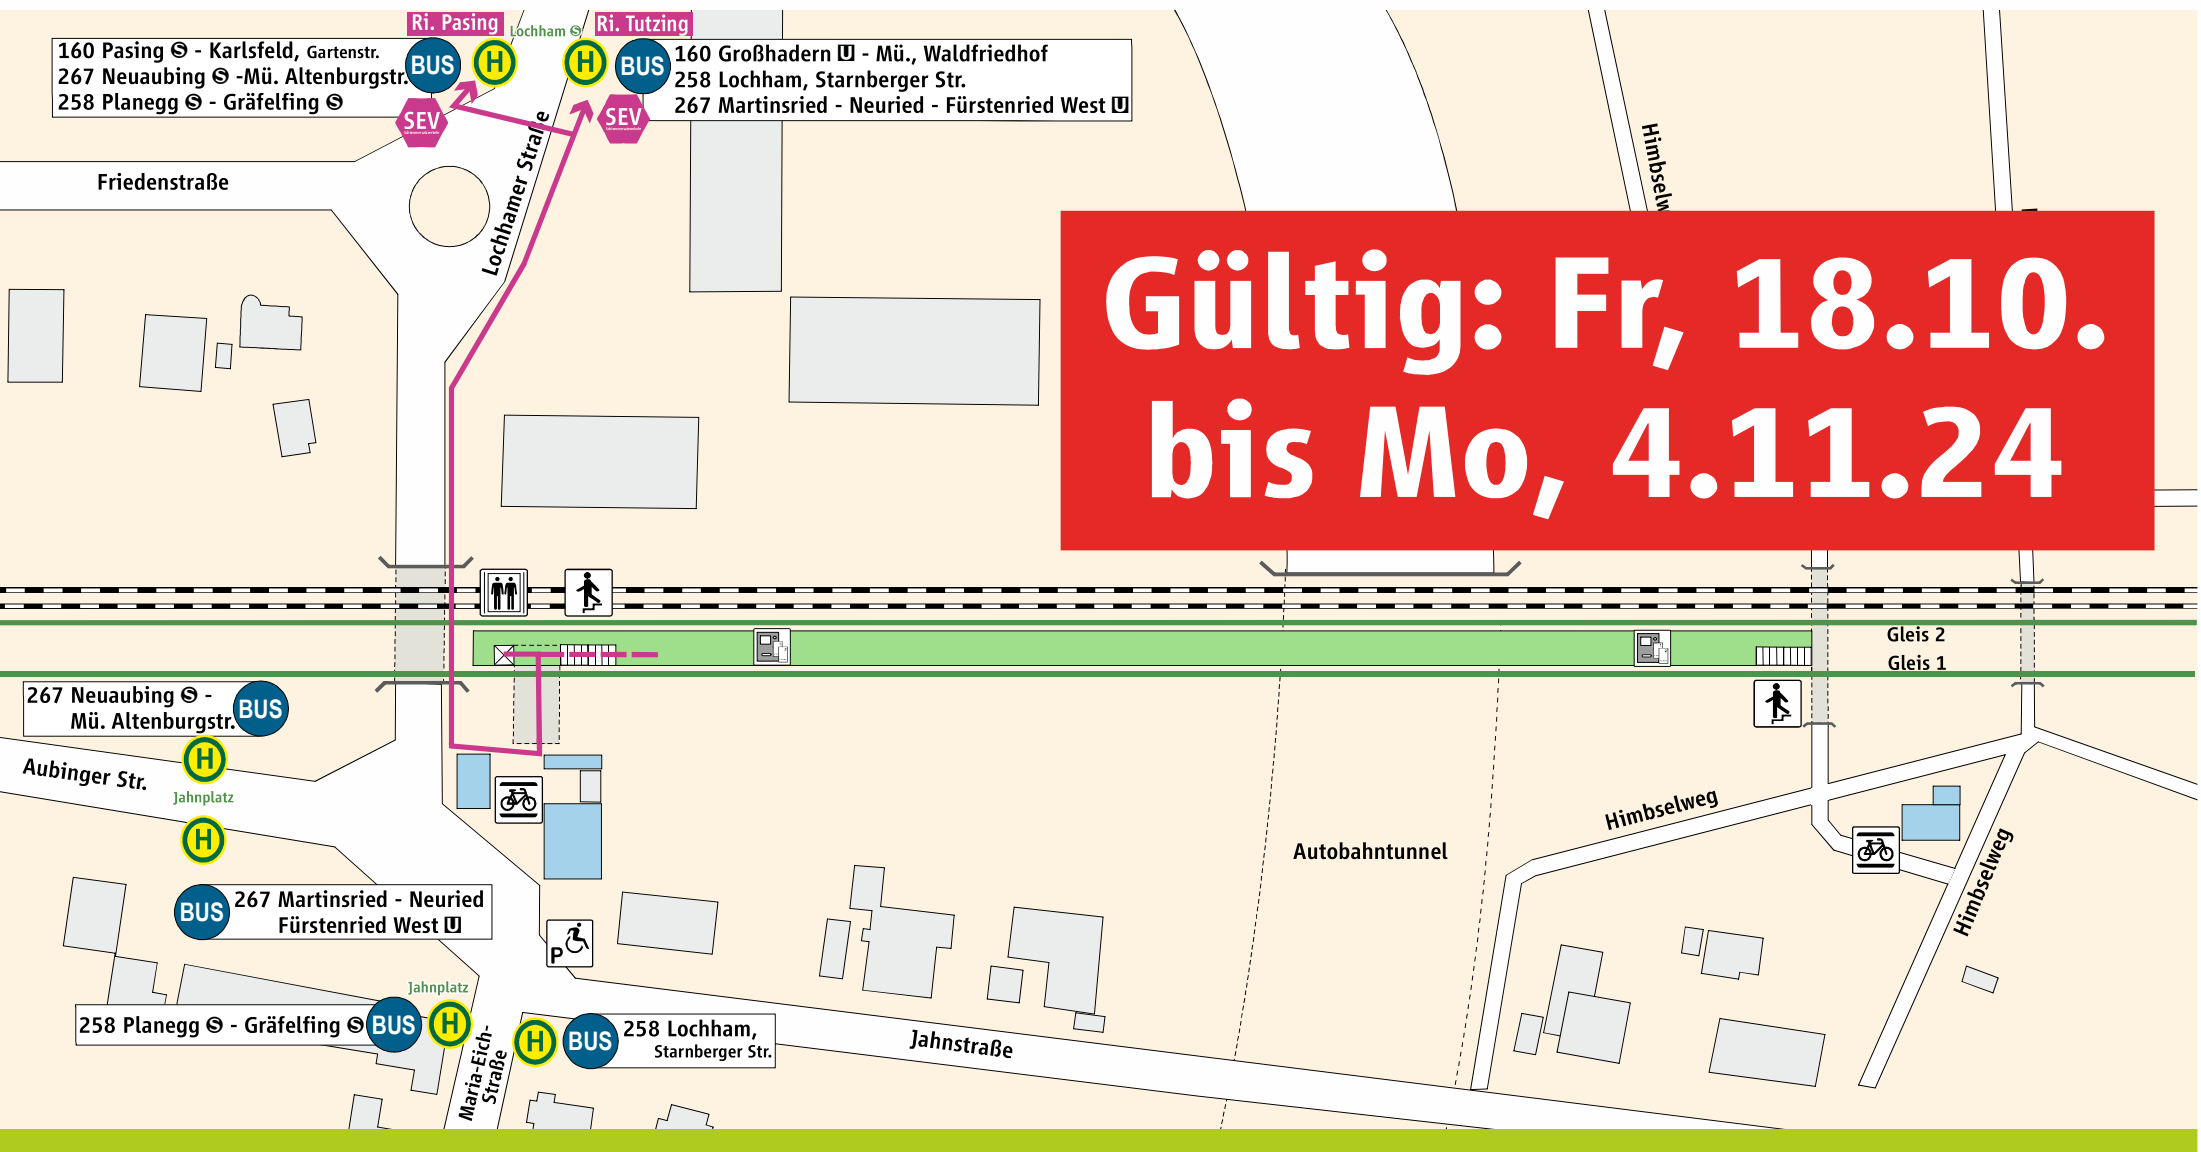

**Ri. Pasing**  
160 Pasing ☉ - Karlsfeld, Gartenstr.  
267 Neuaubing ☉ - Mü. Altenburgstr.  
258 Planegg ☉ - Gräfelfing ☉

**Ri. Tutzing**  
160 Großhadern ☒ - Mü., Waldfriedhof  
258 Lochham, Starnberger Str.  
267 Martinsried - Neuried - Fürstenried West ☒

**Gültig: Fr, 18.10.  
bis Mo, 4.11.24**

**Wegbeschreibung Schienenersatzverkehr \* → Fußweg ca. 5-7 Min.**

Verlassen Sie den Bahnsteig über den Fahrstuhl und verlassen die Unterführung. Gehen Sie nach rechts durch die Bahnunterführung bis zum Kreisverkehr. Die Ersatzhaltestellen befinden sich an den beiden Bushaltestellen hinter dem Kreisverkehr.

\* Fahrradmitnahme im Schienenersatzverkehr nur begrenzt möglich.  
Im QR Code sind die Koordinaten der Ersatzhaltestelle hinterlegt.

barrierefrei  
 nicht barrierefrei

Bahnhofmanagement München  
Bahnhof.de / DB Bahnhof live App