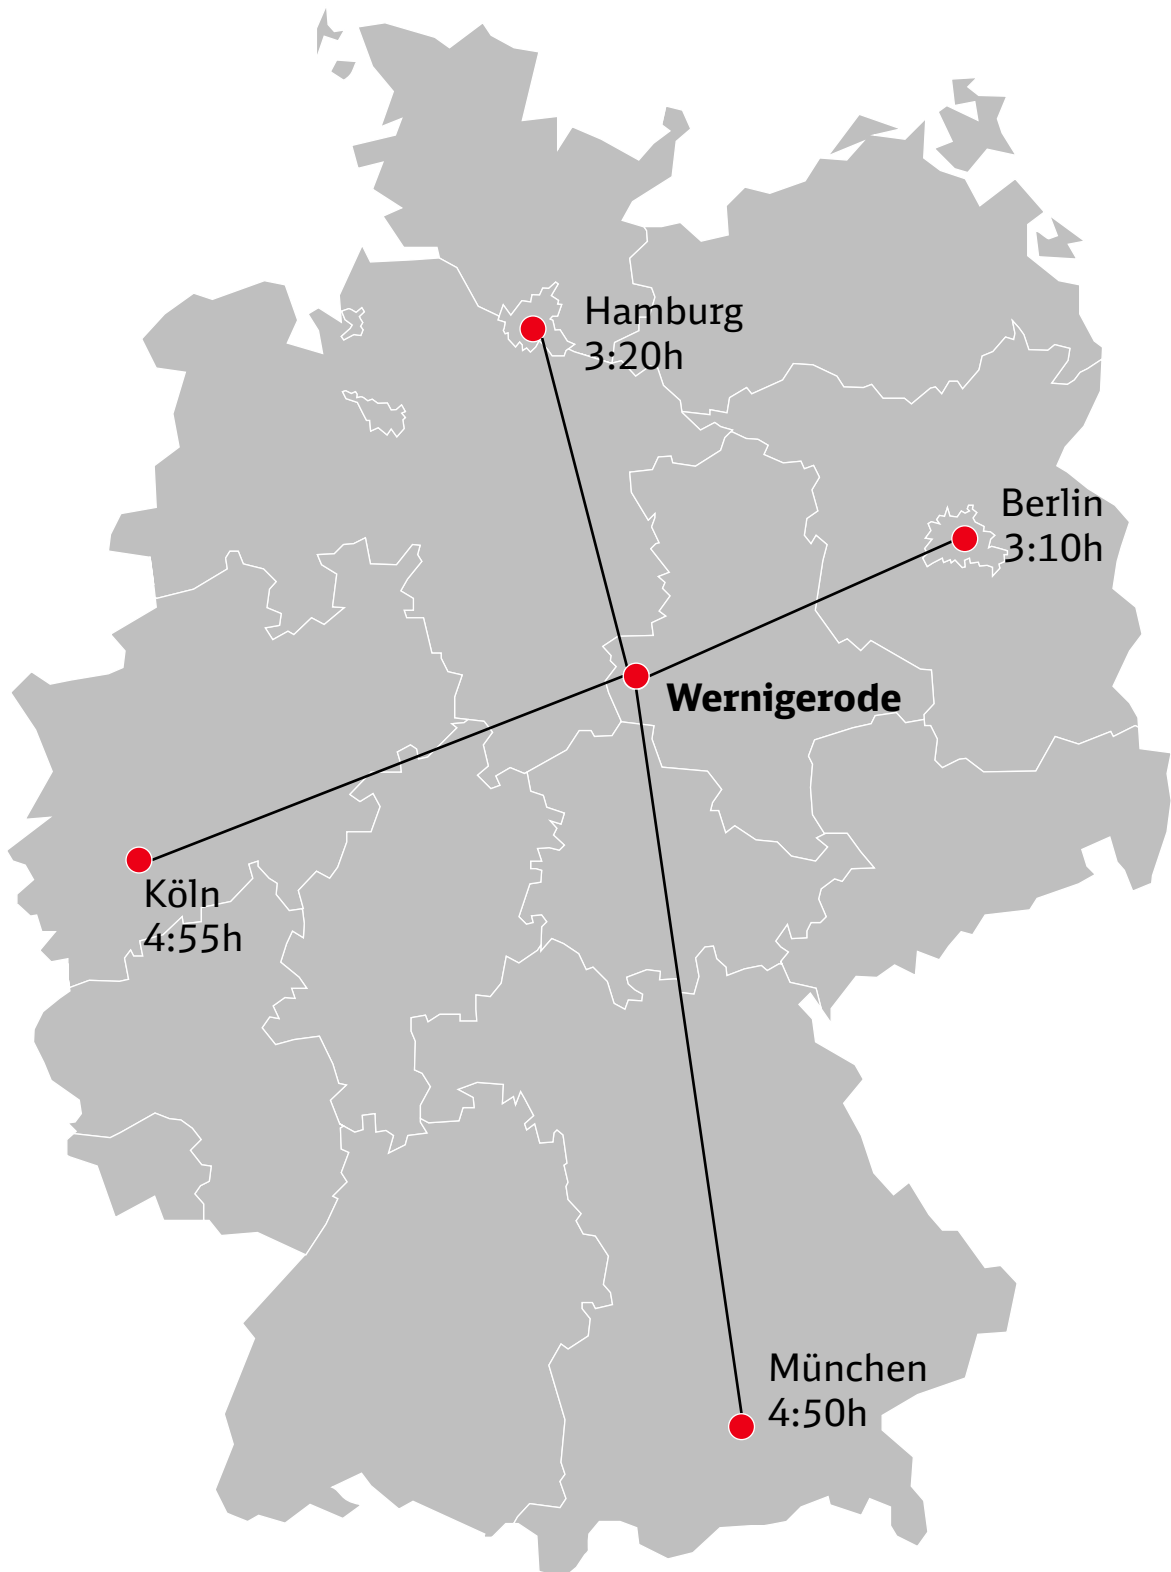

Anreise in den Nationalpark Harz

Umweltfreundlich mit der Bahn

Fahrplan 2026 (Fahrzeiten: schnellste Verbindungen im Takt; ggf. mit Umstieg)

Baubedingte Abweichungen möglich | Details auf www.bahn.de

©DB Fernverkehr AG