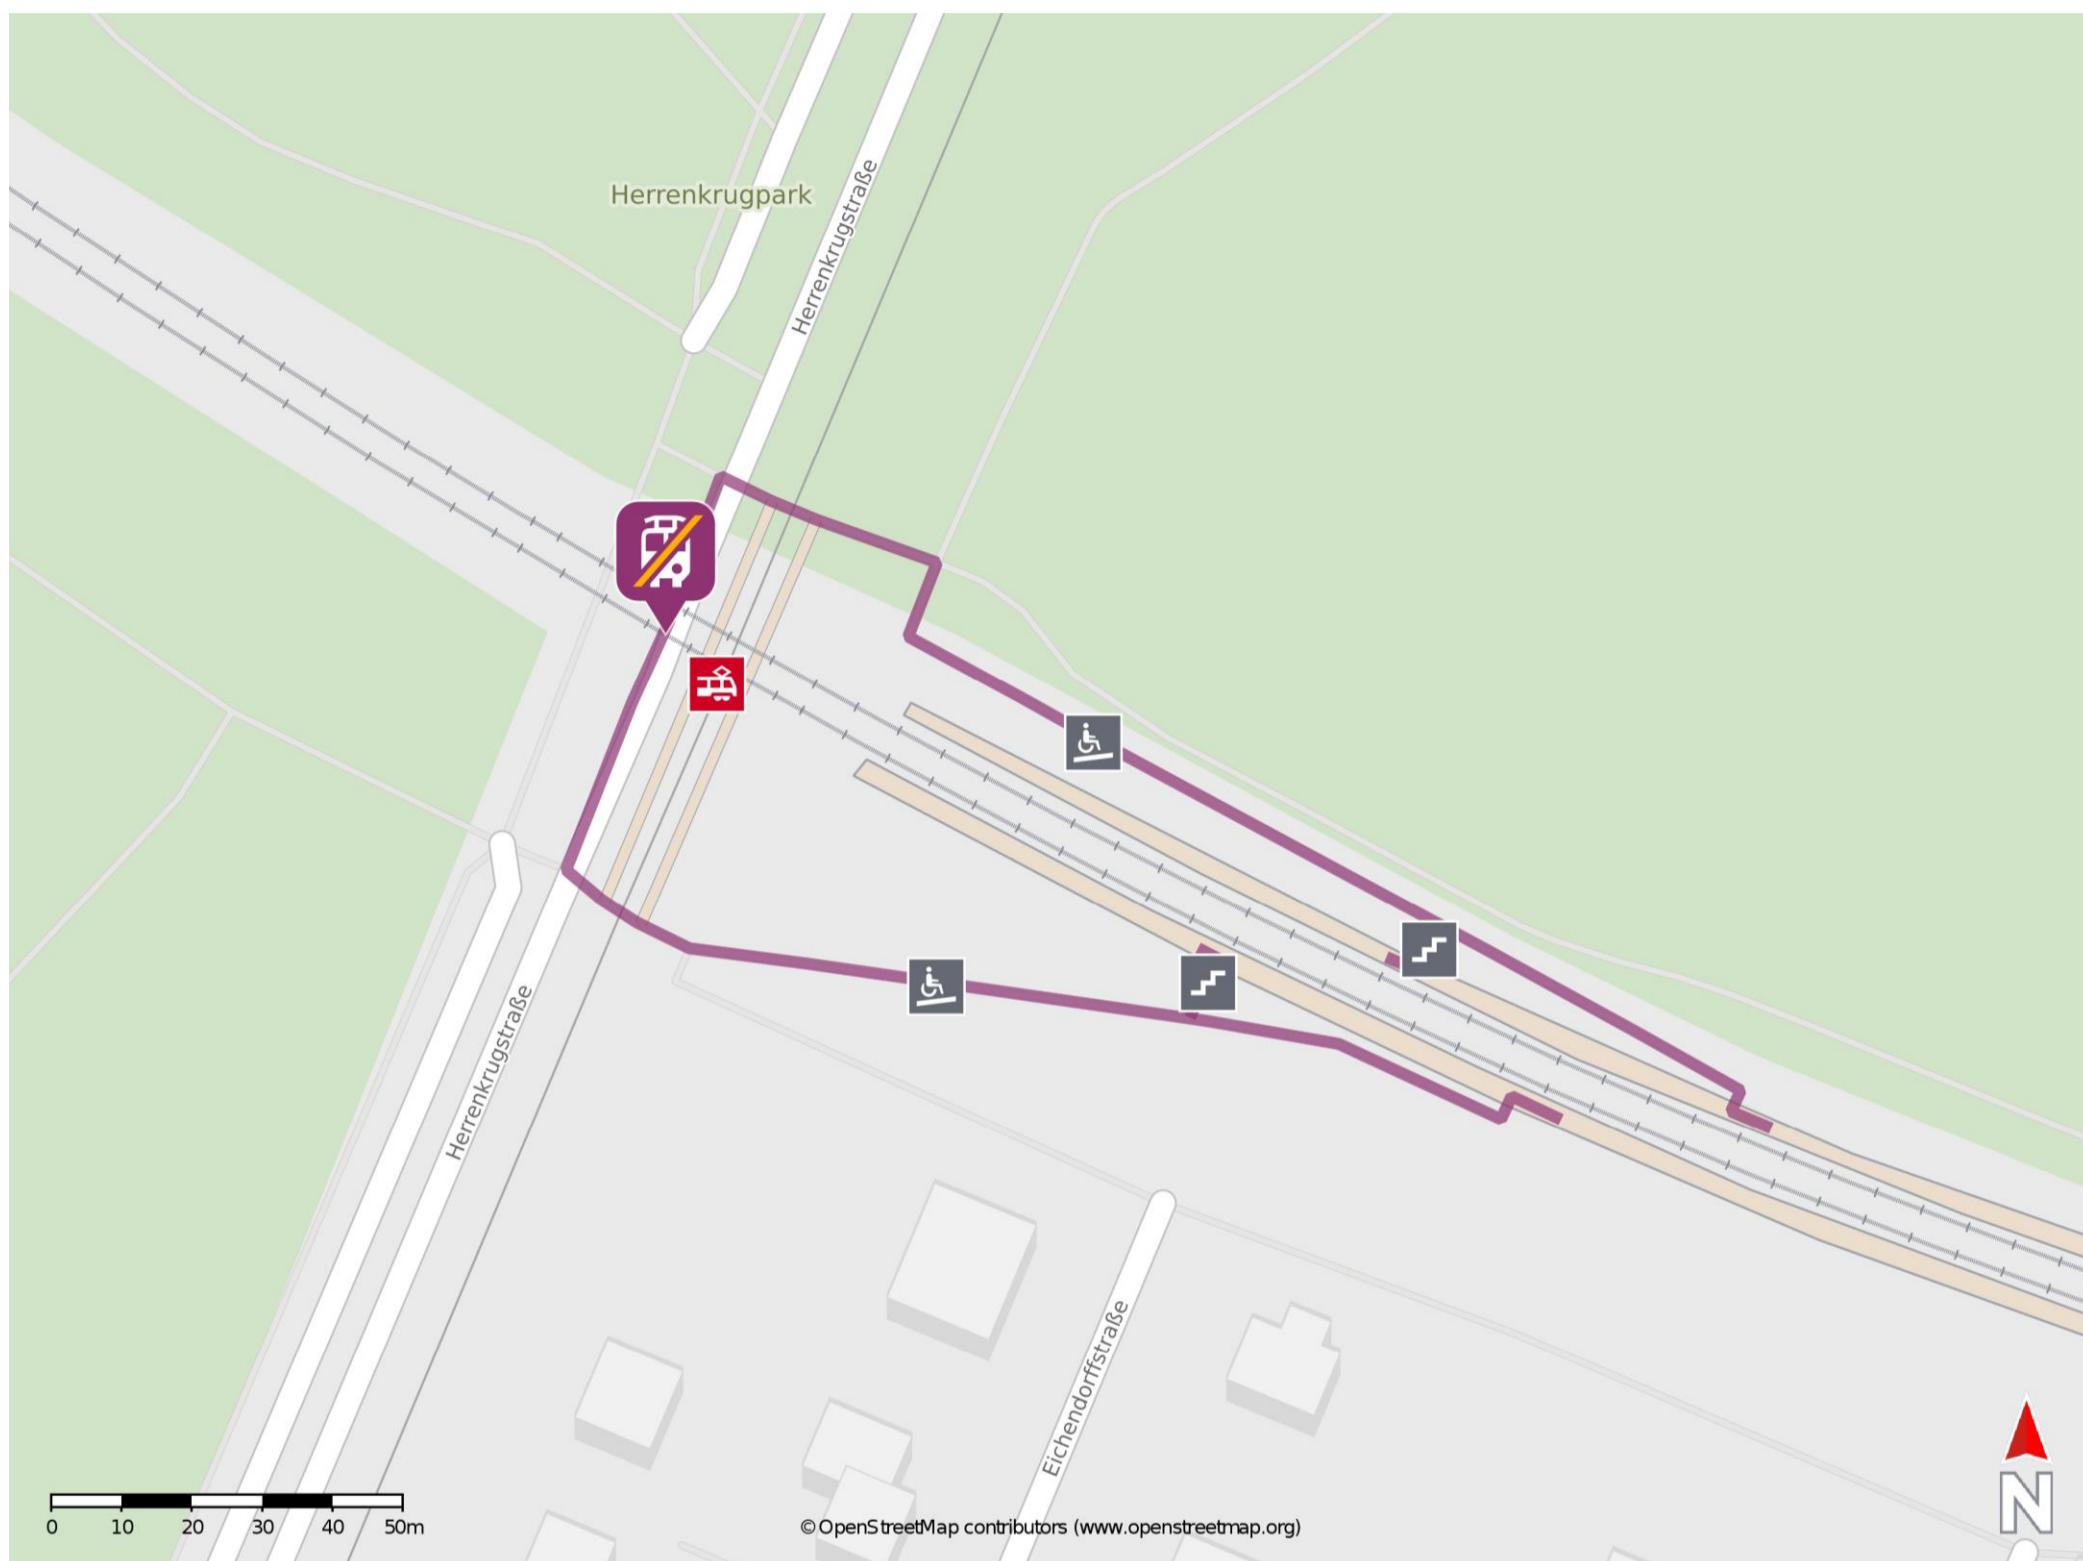

Umgebungsplan

Magdeburg-Herrenkrug

Wegbeschreibung Schienenersatzverkehr *

Verlassen Sie den Bahnsteig und begeben Sie sich in die Herrenkrugstraße. Die Ersatzhaltestelle befindet sich gegenüber dem Bahnsteig der Straßenbahn.

*Fahrradmitnahme im Schienenersatzverkehr nur begrenzt, teilweise gar nicht möglich. Bitte informieren Sie sich bei dem von Ihnen genutzten Eisenbahnverkehrsunternehmen. Im QR Code sind die Koordinaten der Ersatzhaltestelle hinterlegt.

— barrierefrei
- - nicht barrierefrei