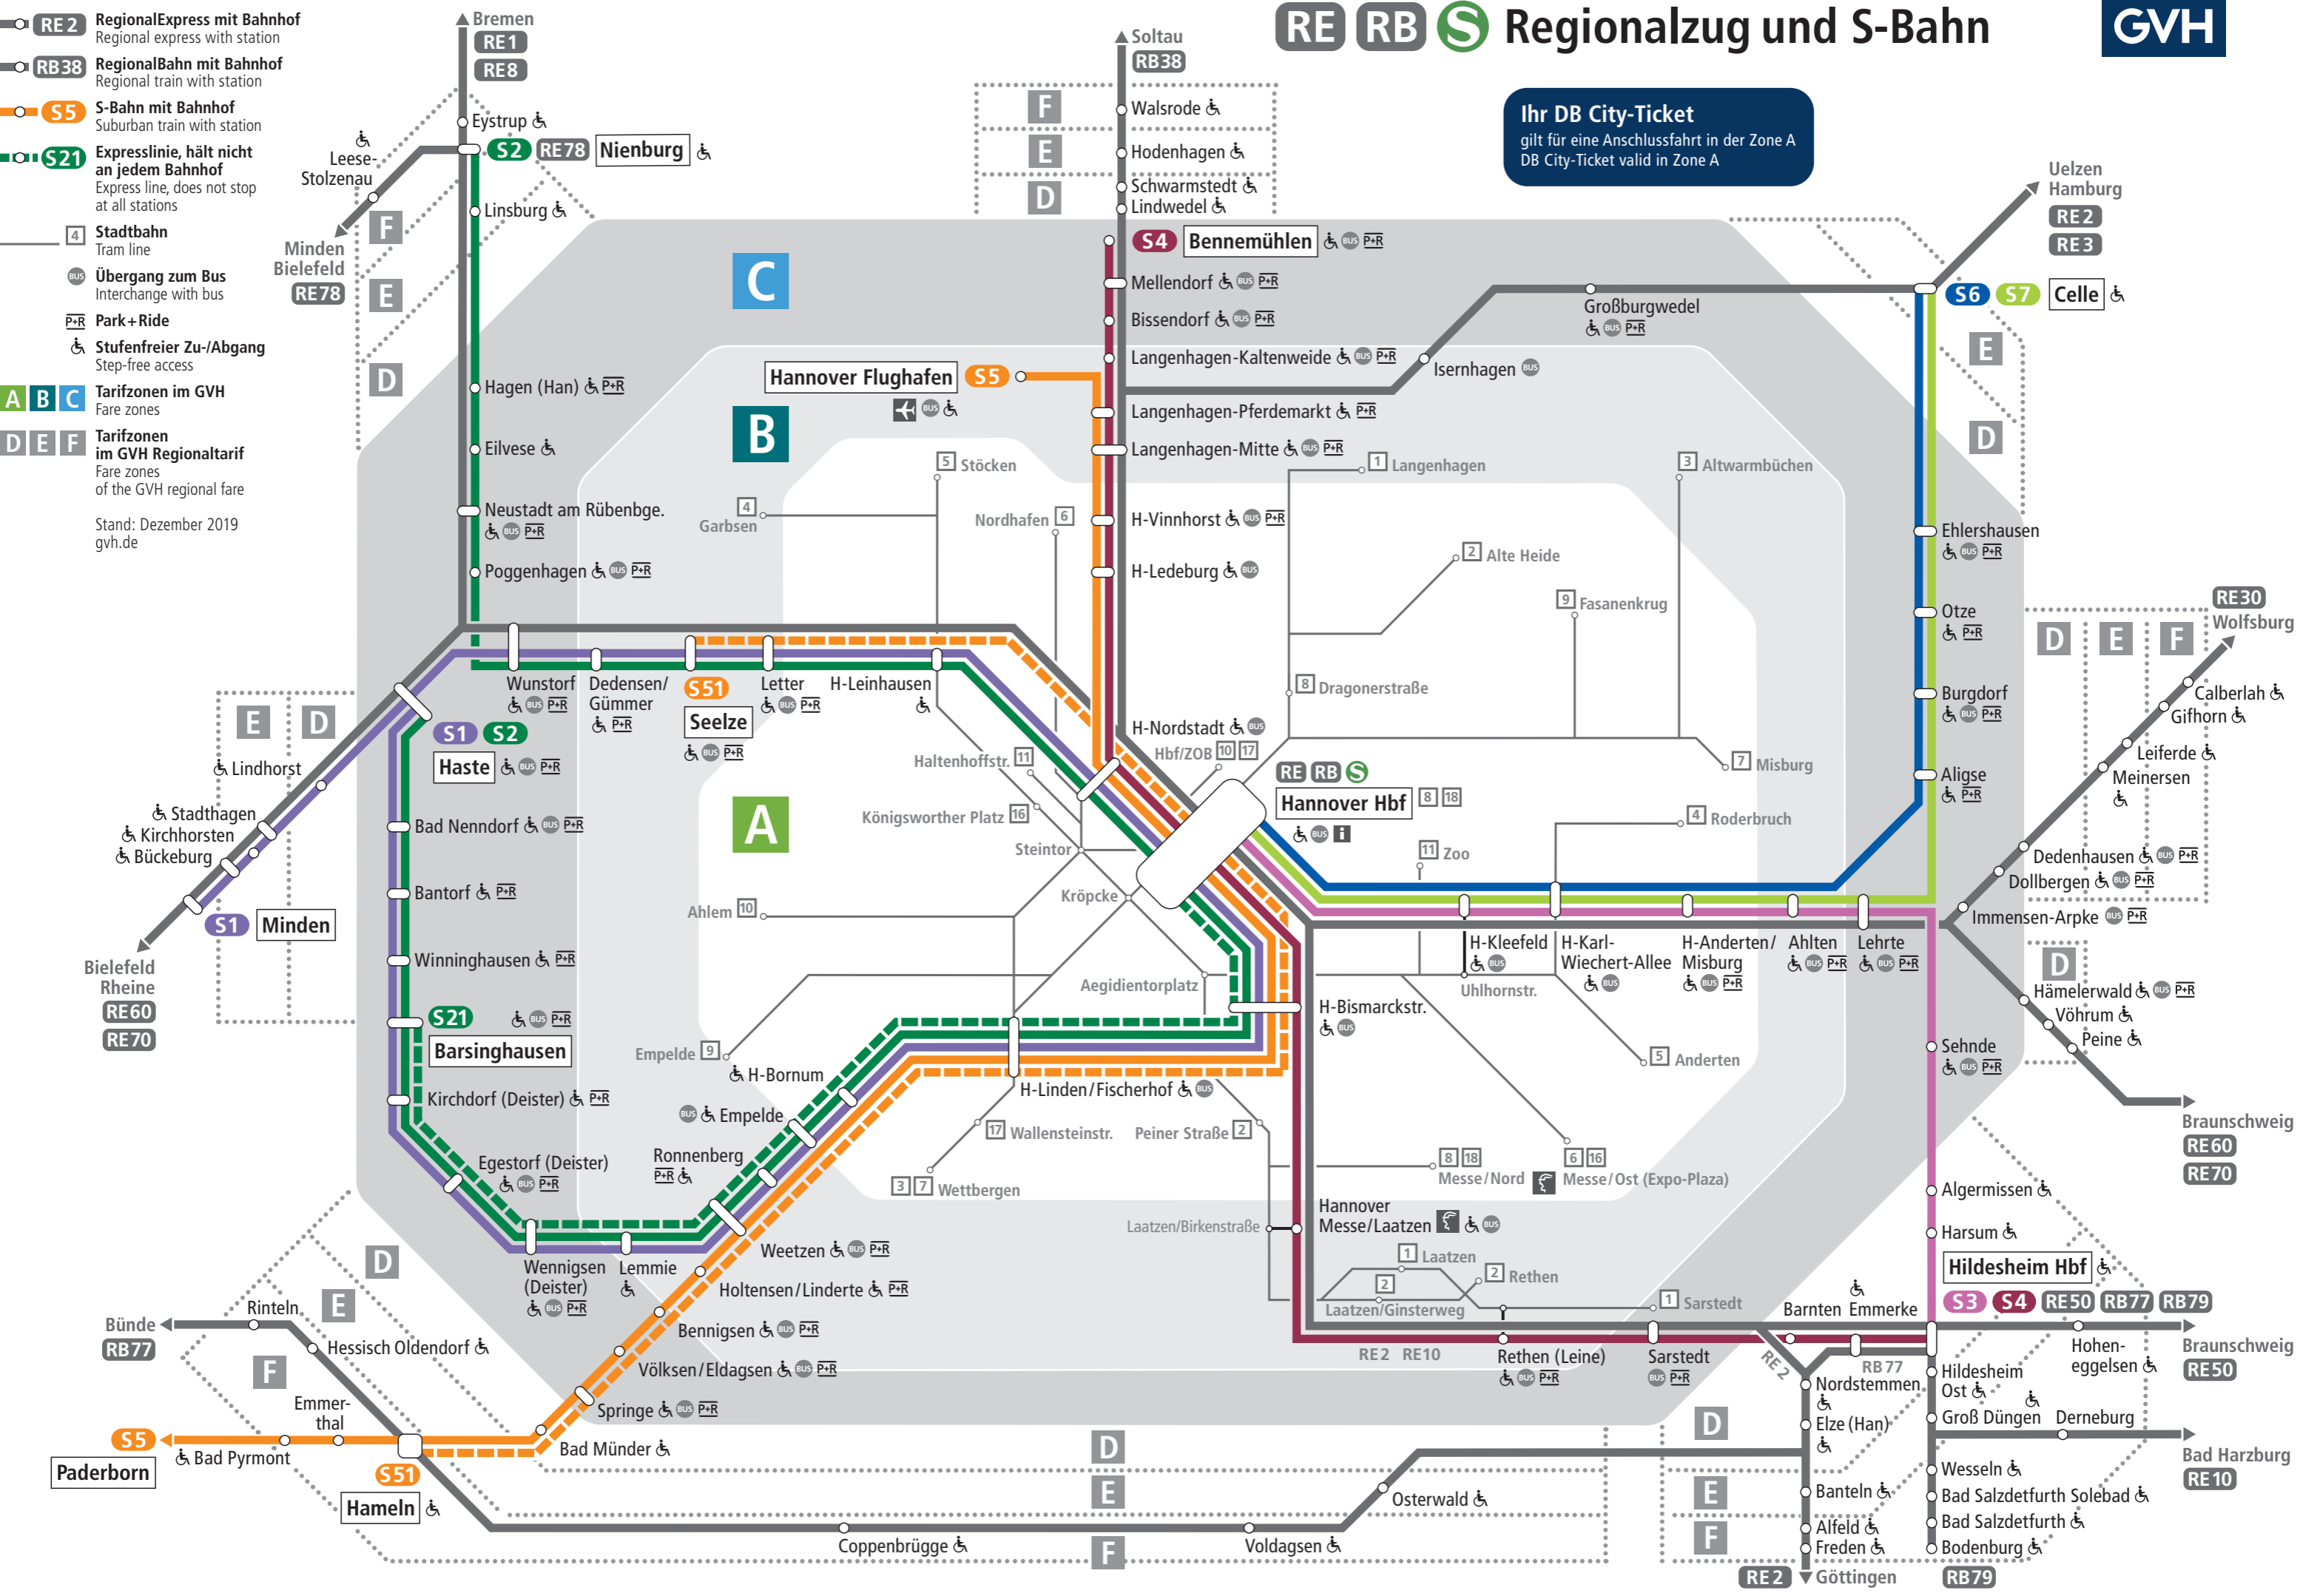

Ihr DB City-Ticket gilt für eine Anschlussfahrt in der Zone A DB City-Ticket valid in Zone A

- 135 Buslinie mit Haltestelle  
Bus route with stop
- Fahrtweg nur zeitweise  
Line only at special times
- N70 Nachtliner am Wochenende  
Night line service at weekend
- 9 Stadtbahn  
Tram line
- RE RB S Übergang zu RegionalExpress, Regionalbahn und S-Bahn  
Interchange with regional/suburban train
- A B Tarifzonen  
Fare zones

\* Haltestelle wird voraussichtlich ab Ende März 2020 bedient. Weitere Informationen: gvh.de

# RE RB S Regionalzug und S-Bahn

**Ihr DB City-Ticket**  
gilt für eine Anschlussfahrt in der Zone A  
DB City-Ticket valid in Zone A

- RE2** RegionalExpress mit Bahnhof  
Regional express with station
- RB38** RegionalBahn mit Bahnhof  
Regional train with station
- S5** S-Bahn mit Bahnhof  
Suburban train with station
- S21** Expresslinie, hält nicht an jedem Bahnhof  
Express line, does not stop at all stations
- 4** Stadtbahn  
Tram line
- Ü** Übergang zum Bus  
Interchange with bus
- P+R** Park+Ride
- ♿** Stufenfreier Zu-/Abgang  
Step-free access
- A B C** Tarifzonen im GVH  
Fare zones
- D E F** Tarifzonen im GVH Regionaltarif  
Fare zones of the GVH regional fare

Stand: Dezember 2019  
gvh.de

**Ihr DB City-Ticket**  
gilt für eine Anschlussfahrt in der Zone A  
DB City-Ticket valid in Zone A

- 3** Stadtbahn mit Haltestelle  
Tram line with stop
- 3** Stadtbahn mit Tunnelstation  
Underground station
- 16 18** Veranstaltungslinie  
Special service
- 10** Abweichender Fahrweg im Nachtsternverkehr  
Night service
- RE 2** RegionalExpress
- RB 38** RegionalBahn  
Regional train
- S 2** S-Bahn  
Suburban train
- Ü** Übergang zum Bus  
Interchange with bus
- P+R** Park + Ride
- ♿** Stufenfreier Zu-/Abgang  
Step-free access
- A B C** Tarifzonen  
Fare zones