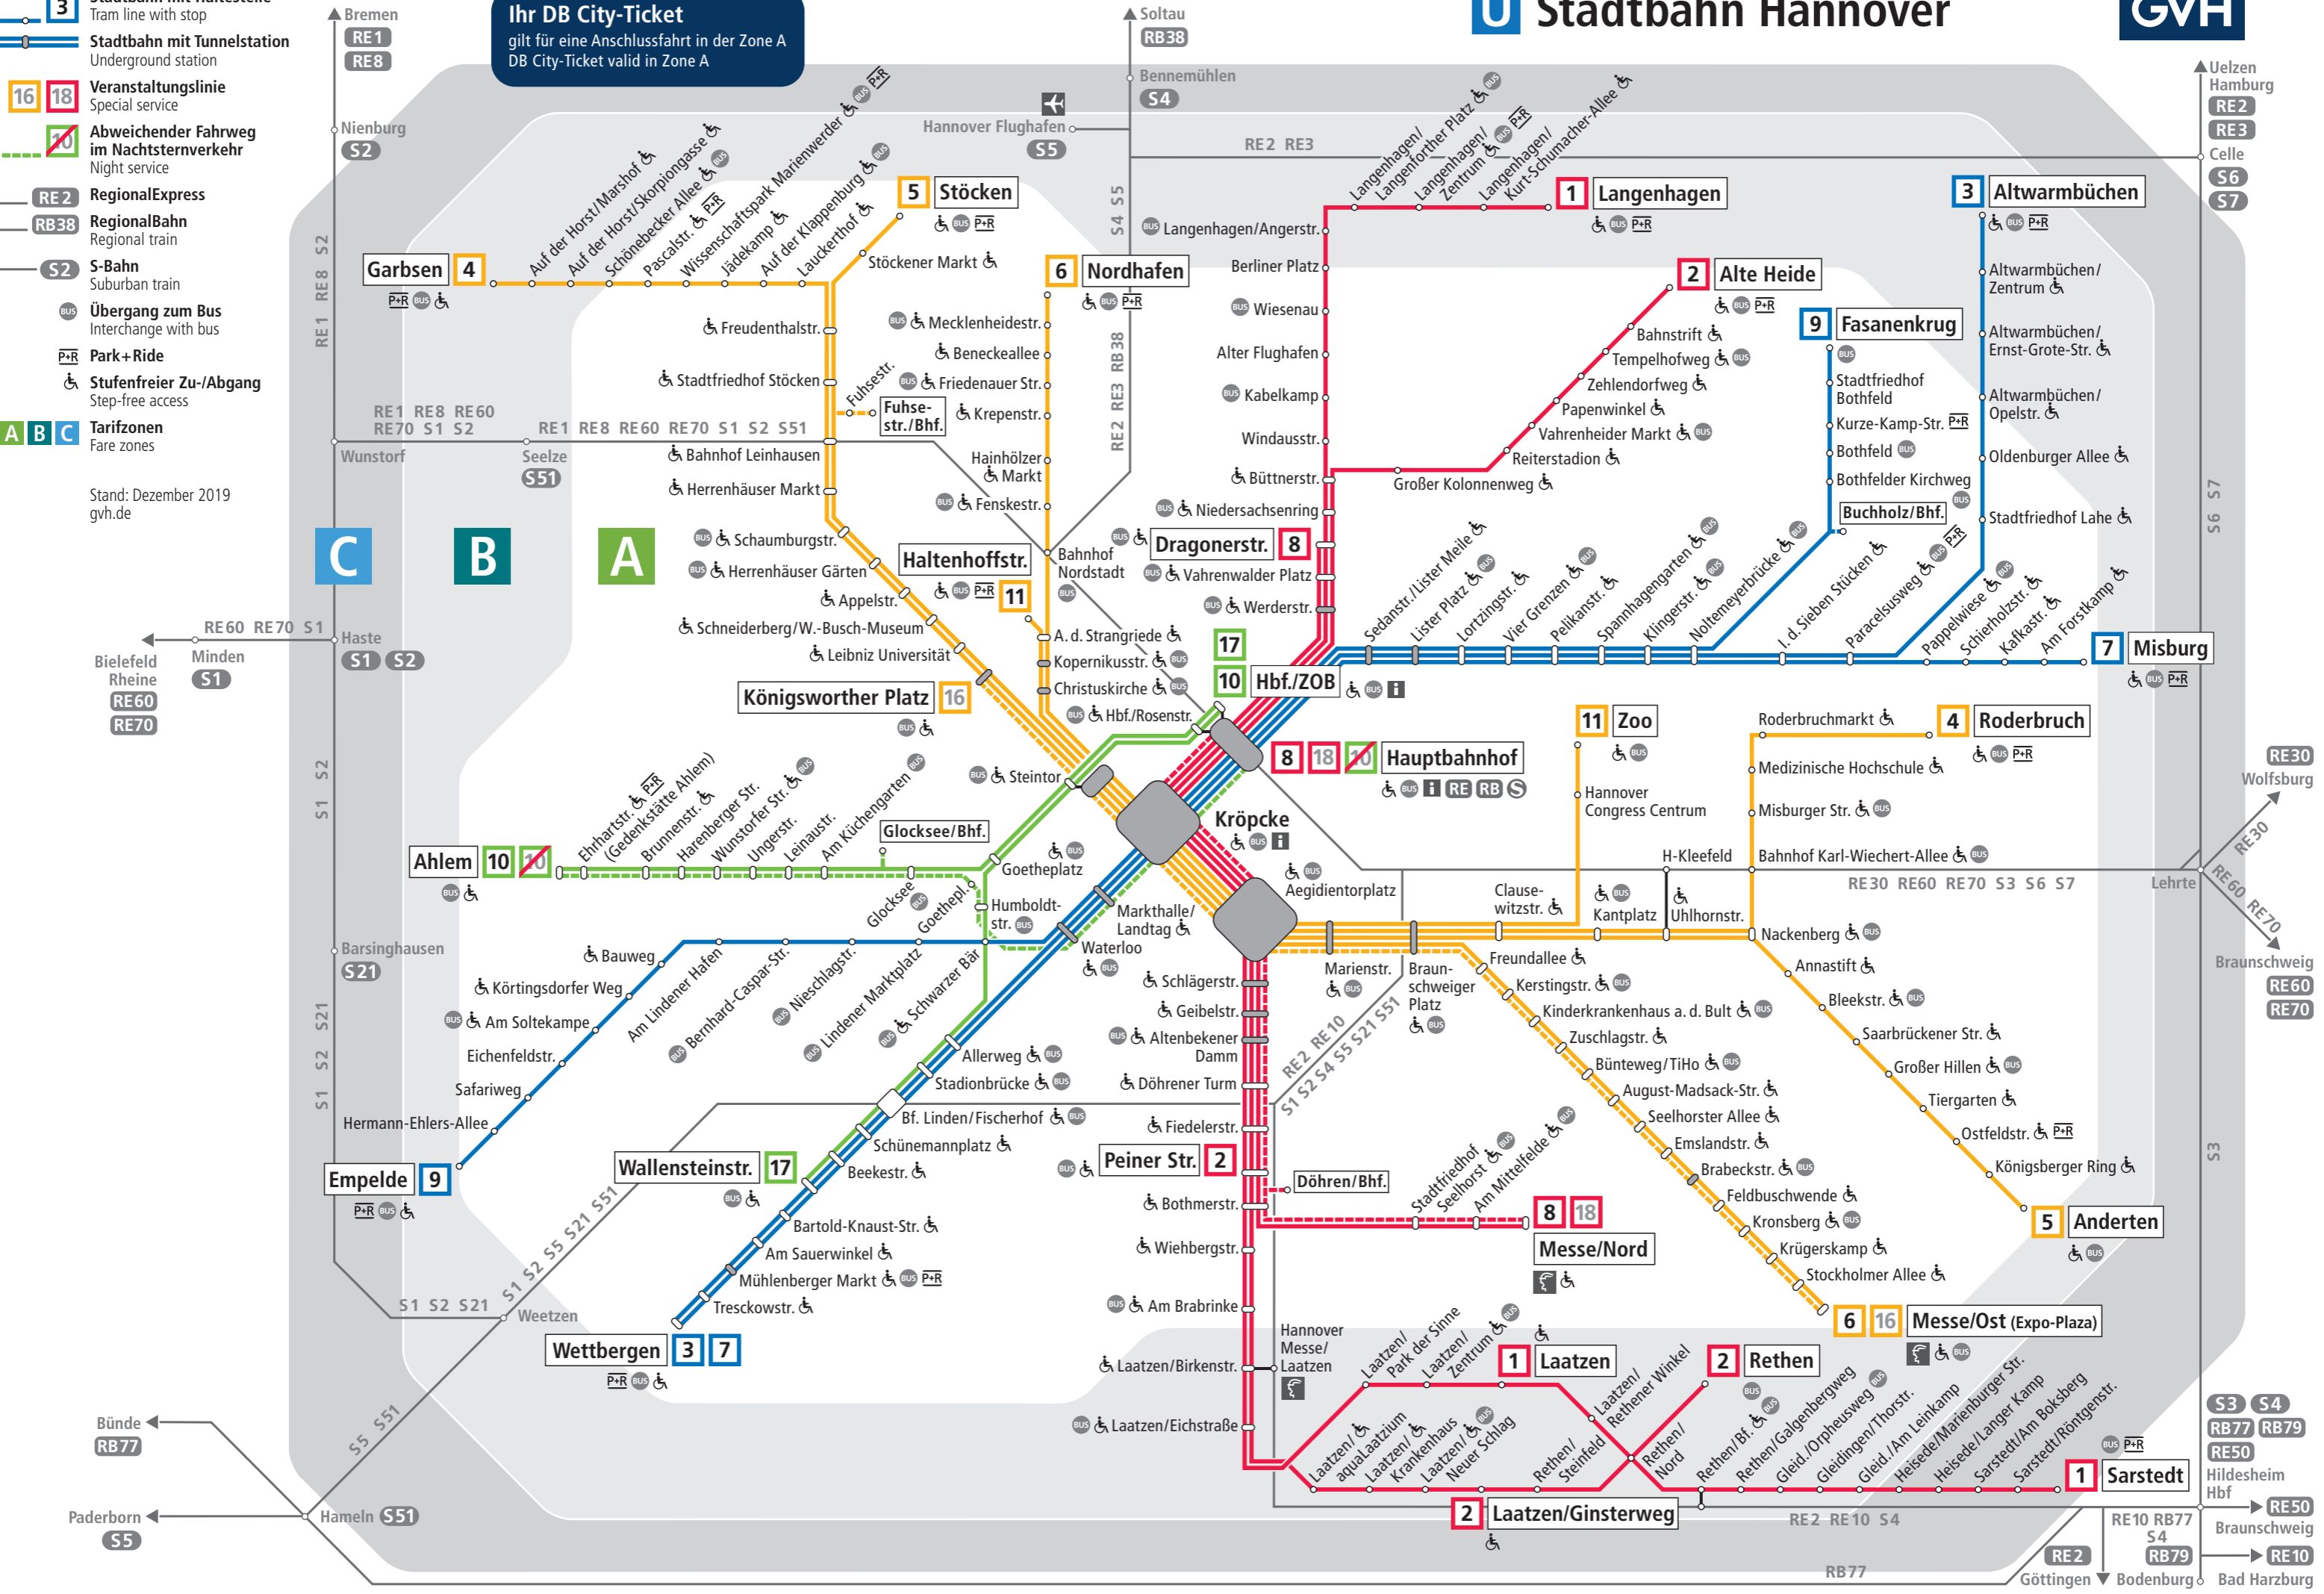

Ihr DB City-Ticket
gilt für eine Anschlussfahrt in der Zone A
DB City-Ticket valid in Zone A

- **3** Stadtbahn mit Haltestelle
  Tram line with stop
- **3** Stadtbahn mit Tunnelstation
  Underground station
- **16 18** Veranstaltungslinie
  Special service
- **10** Abweichender Fahrweg im Nachtsternverkehr
  Night service
- **RE 2** RegionalExpress
- **RB 38** RegionalBahn
  Regional train
- **S 2** S-Bahn
  Suburban train
- **Ü** Übergang zum Bus
  Interchange with bus
- **P+R** Park + Ride
- **♿** Stufenfreier Zu-/Abgang
  Step-free access
- **A B C** Tarifzonen
  Fare zones

Stand: Dezember 2019
gvh.de

- **S 3** S-Bahn
- **S 4** S-Bahn
- **RB 77** RegionalBahn
- **RB 79** RegionalBahn
- **RE 50** RegionalExpress
- **Hildesheim Hbf**
- **RE 50** RegionalExpress
- **Braunschweig**
- **RE 10** RegionalExpress
- **Göttingen**
- **Bodenburg**
- **Bad Harzburg**