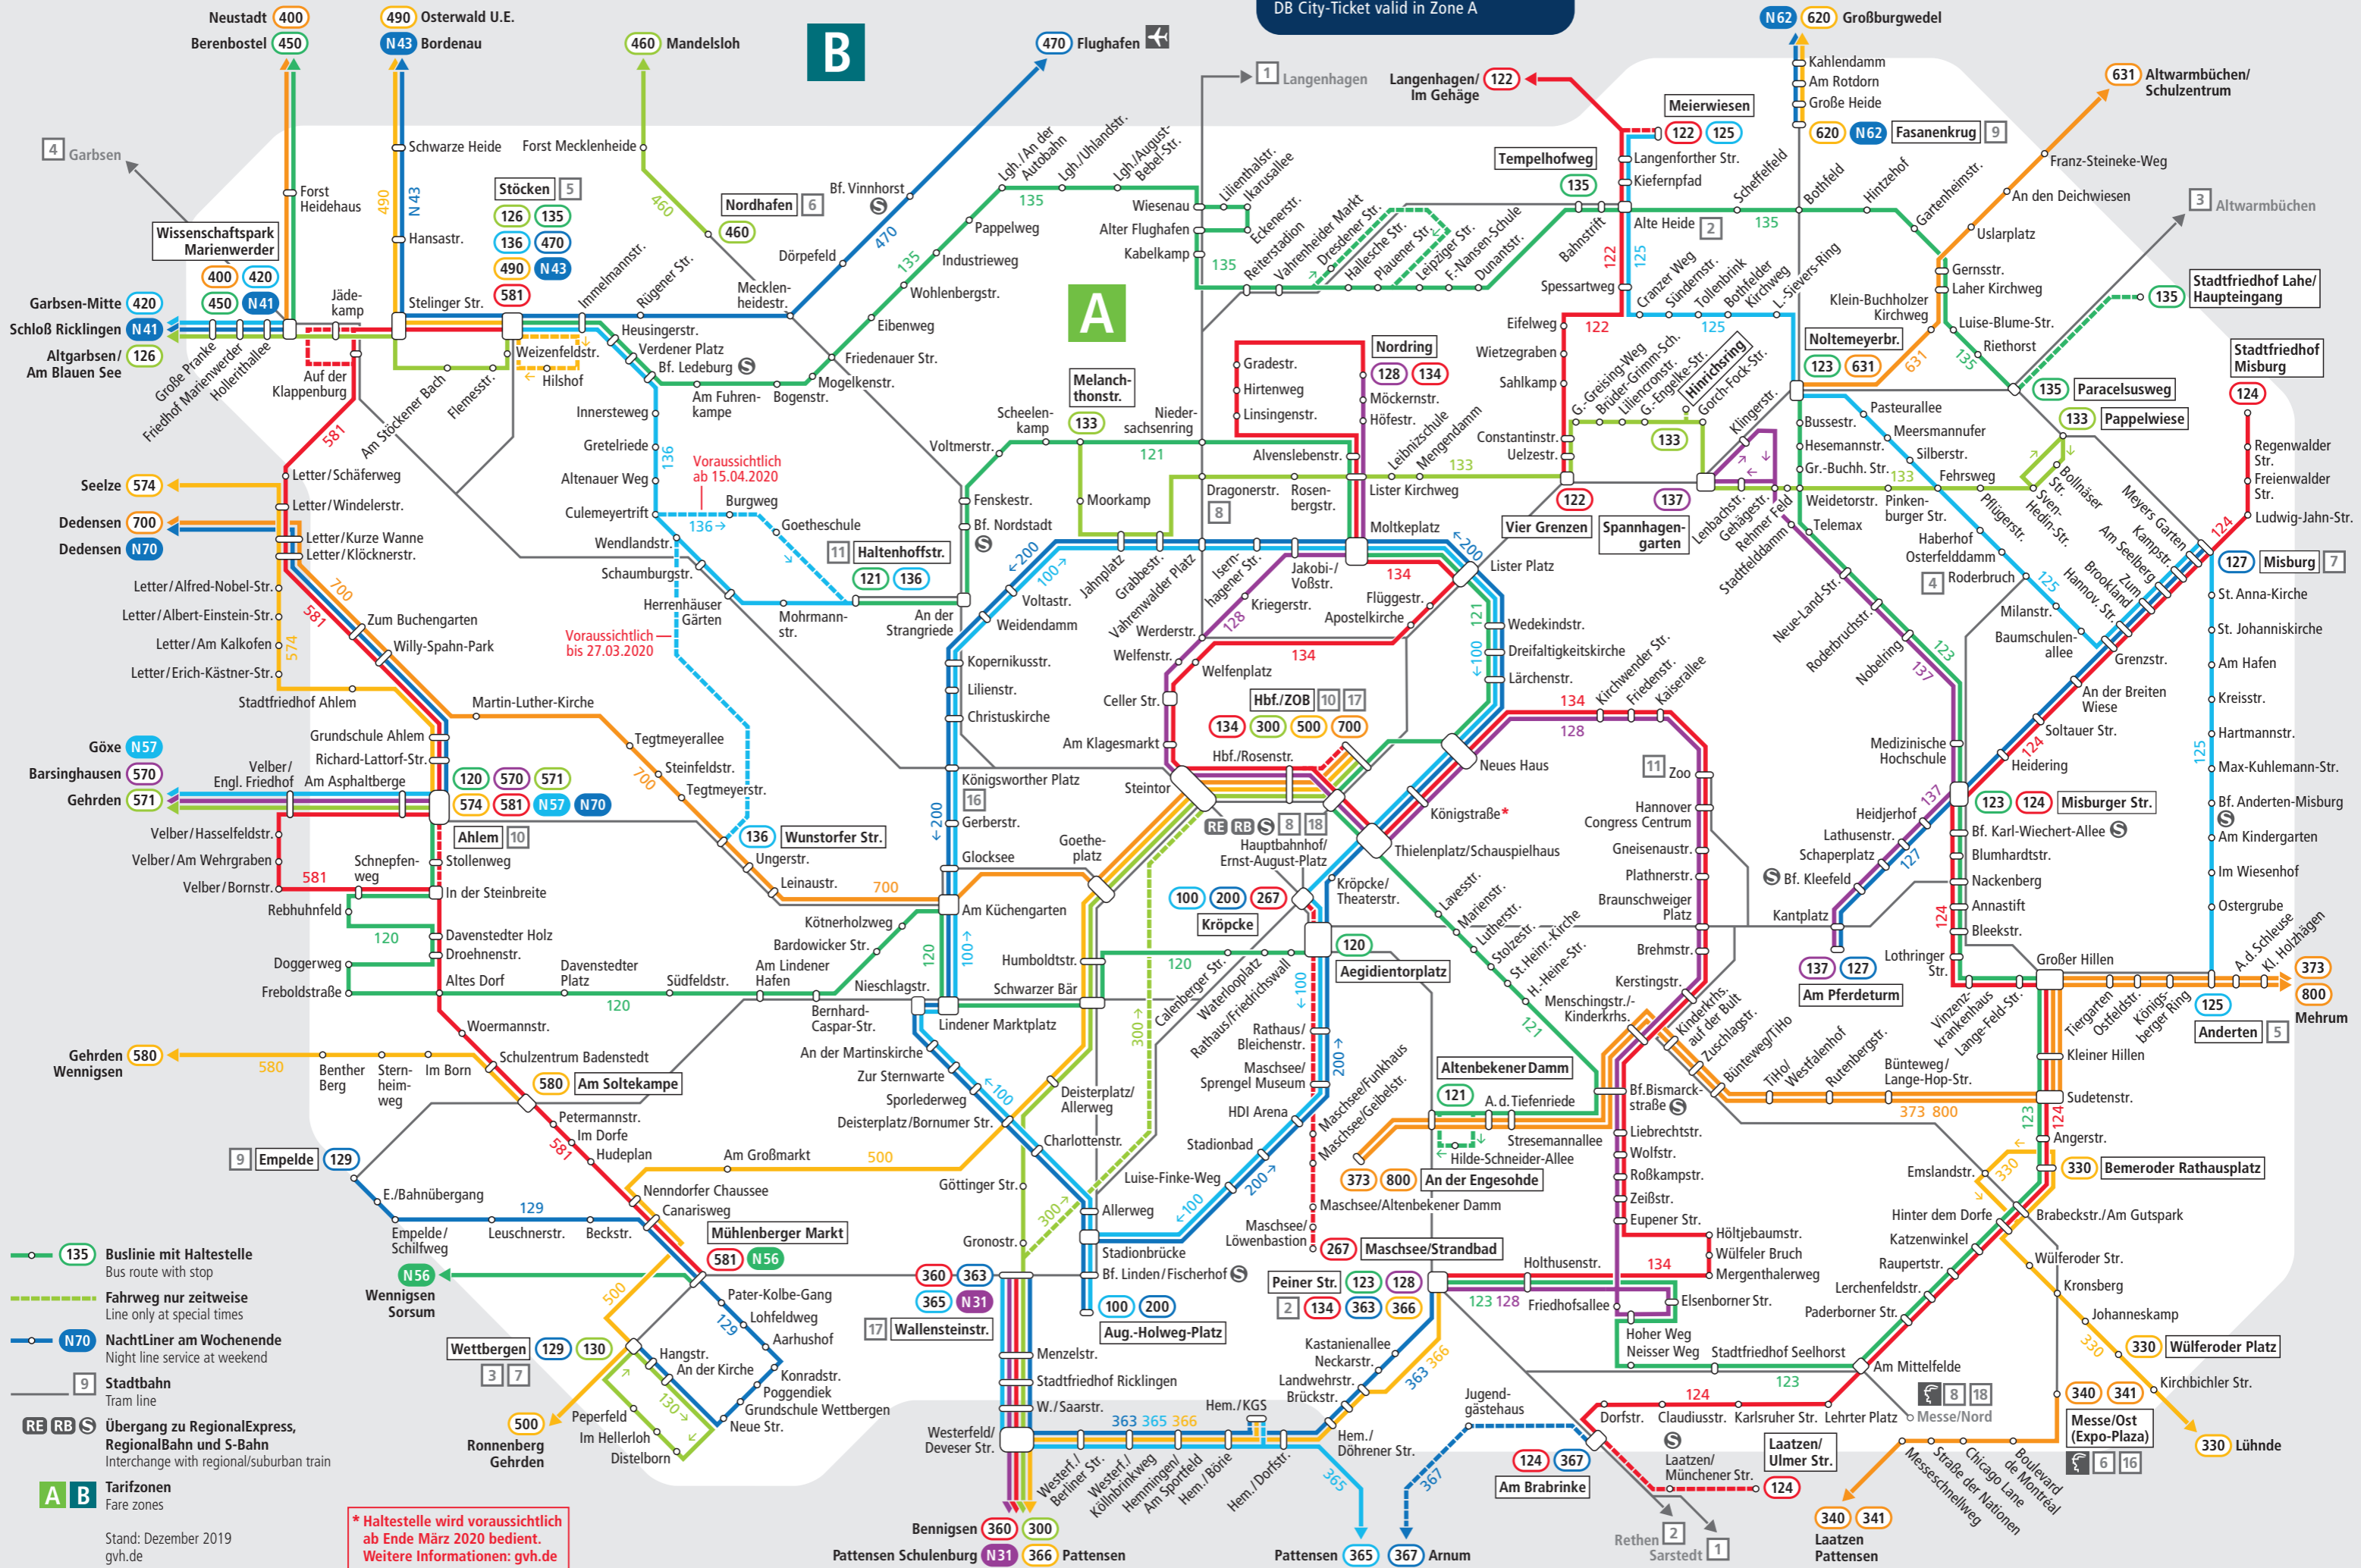

Ihr DB City-Ticket gilt für eine Anschlussfahrt in der Zone A DB City-Ticket valid in Zone A

- 135 Buslinie mit Haltestelle  
Bus route with stop
- Fahrtweg nur zeitweise  
Line only at special times
- N70 Nachtliner am Wochenende  
Night line service at weekend
- 9 Stadtbahn  
Tram line
- RE RB S Übergang zu RegionalExpress, Regionalbahn und S-Bahn  
Interchange with regional/suburban train
- A B Tarifzonen  
Fare zones

\* Haltestelle wird voraussichtlich ab Ende März 2020 bedient. Weitere Informationen: gvh.de

# RE RB S Regionalzug und S-Bahn

**Ihr DB City-Ticket**  
gilt für eine Anschlussfahrt in der Zone A  
DB City-Ticket valid in Zone A

- RE2** RegionalExpress mit Bahnhof  
Regional express with station
- RB38** RegionalBahn mit Bahnhof  
Regional train with station
- S5** S-Bahn mit Bahnhof  
Suburban train with station
- S21** Expresslinie, hält nicht an jedem Bahnhof  
Express line, does not stop at all stations
- 4** Stadtbahn  
Tram line
- Ü** Übergang zum Bus  
Interchange with bus
- P+R** Park+Ride
- ♿** Stufenfreier Zu-/Abgang  
Step-free access
- A B C** Tarifzonen im GVH  
Fare zones
- D E F** Tarifzonen im GVH Regionaltarif  
Fare zones of the GVH regional fare

Stand: Dezember 2019  
gvh.de

**Ihr DB City-Ticket**  
gilt für eine Anschlussfahrt in der Zone A  
DB City-Ticket valid in Zone A

- 3** Stadtbahn mit Haltestelle  
Tram line with stop
- 3** Stadtbahn mit Tunnelstation  
Underground station
- 16 18** Veranstaltungslinie  
Special service
- 10** Abweichender Fahrweg im Nachtsternverkehr  
Night service
- RE 2** RegionalExpress
- RB 38** RegionalBahn  
Regional train
- S 2** S-Bahn  
Suburban train
- Ü** Übergang zum Bus  
Interchange with bus
- P+R** Park + Ride
- ♿** Stufenfreier Zu-/Abgang  
Step-free access
- A B C** Tarifzonen  
Fare zones