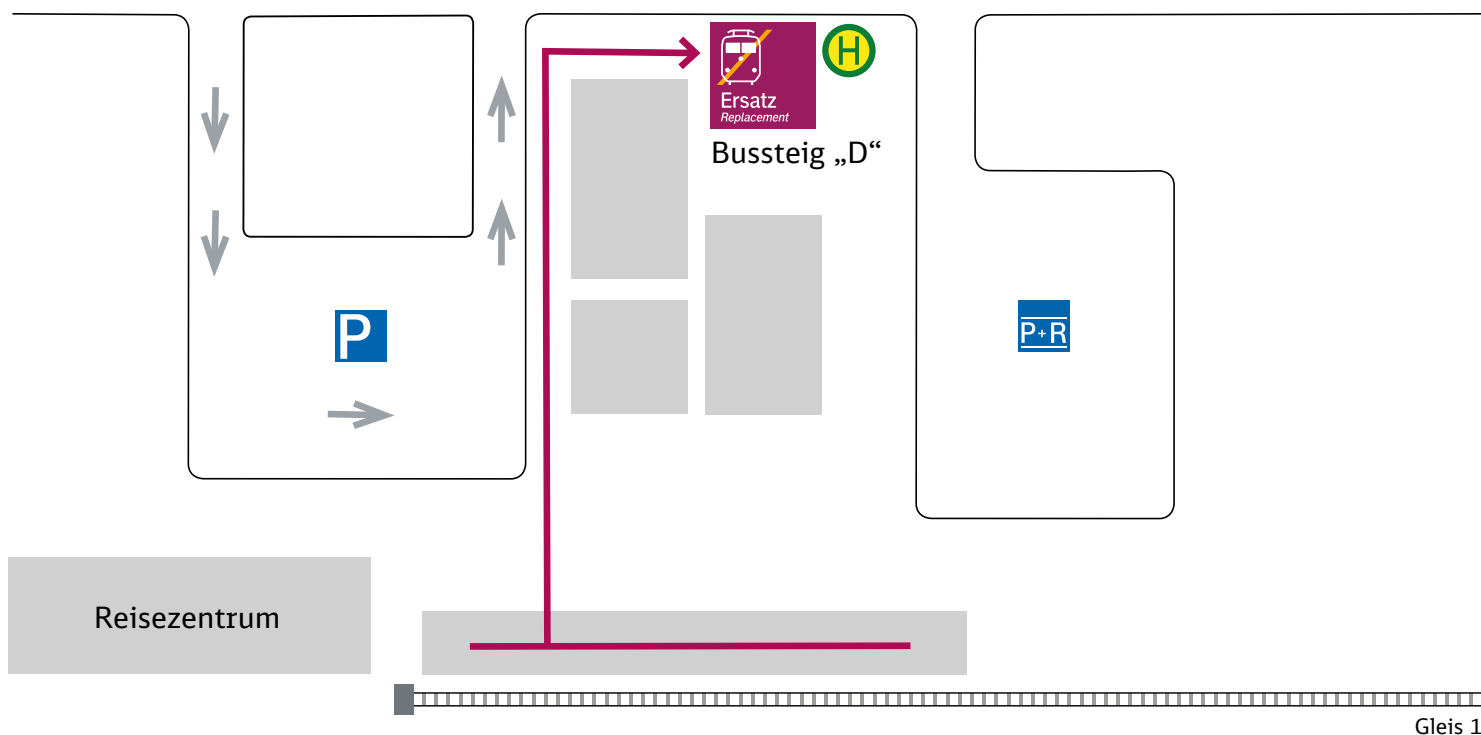

Ihr Weg zur Ersatzhaltestelle

Salzgitter-Lebenstedt

Braunschweig Hbf →

Konrad-Adenauer-Straße

Gleis 1

Haltestelle: Salzgitter-Lebenstedt Bahnhof / ZOB, Bussteig „D“

Wegbeschreibung:

Die Ersatzhaltestelle für den Schienenersatzverkehr befindet sich ca. 50 – 80 Meter vom Haltepunkt Sz.- Lebenstedt entfernt an der vorhandenen Bushaltestelle in der Konrad-Adenauer- Straße.

Zeichenerklärung: → Fußweg/Durchgang

Haltestelle: Bus Ersatzverkehr