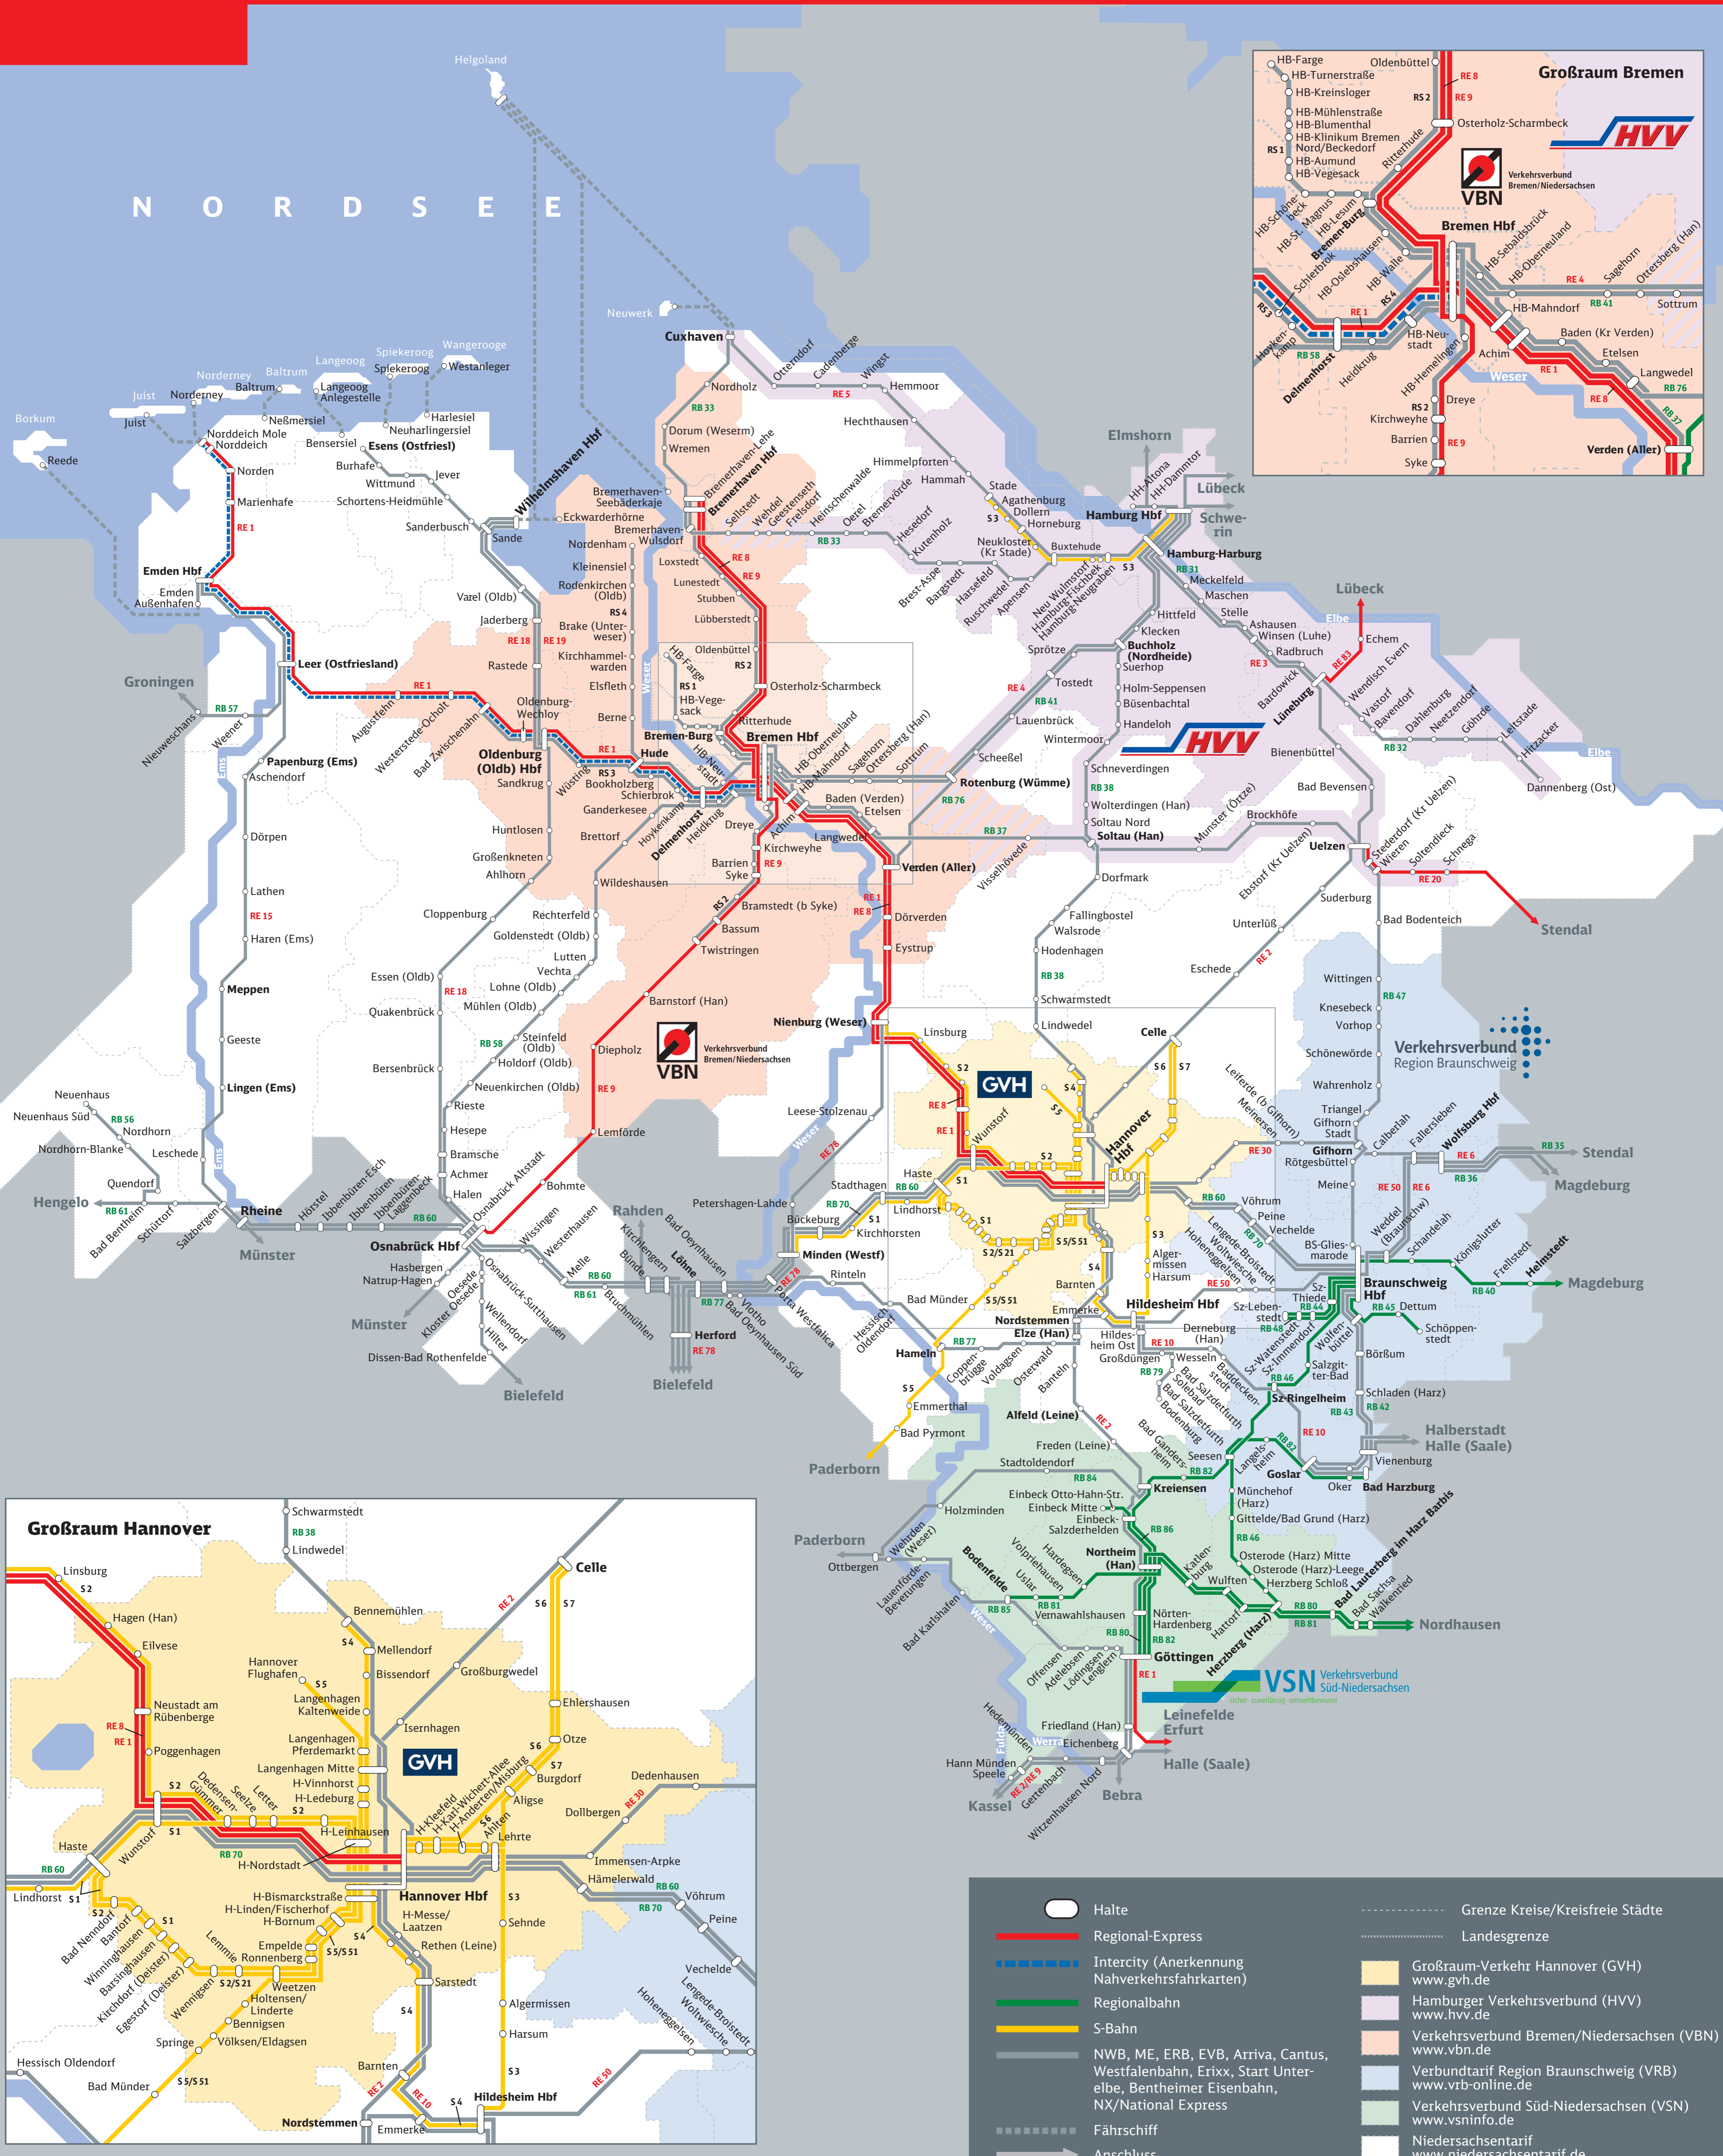

Linienetzplan Nahverkehr Niedersachsen/Bremen

| | | | |
|--|---|--|---|
| | Halte | | Grenze Kreise/Kreisfreie Städte |
| | Regional-Express | | Landesgrenze |
| | Intercity (Anerkennung Nahverkehrsfahrkarten) | | Großraum-Verkehr Hannover (GVH) www.gvh.de |
| | Regionalbahn | | Hamburger Verkehrsverbund (HVV) www.hvv.de |
| | S-Bahn | | Verkehrsverbund Bremen/Niedersachsen (VBN) www.vbn.de |
| | NWB, ME, ERB, EVB, Arriva, Cantus, Westfalenbahn, Erixx, Start Unterelbe, Bentheimer Eisenbahn, NX/National Express | | Verbandtarif Region Braunschweig (VRB) www.vrb-online.de |
| | Fährschiff | | Verkehrsverbund Süd-Niedersachsen (VSN) www.vsninfo.de |
| | Anschluss | | Niedersachsentarif www.niedersachsentarif.de |