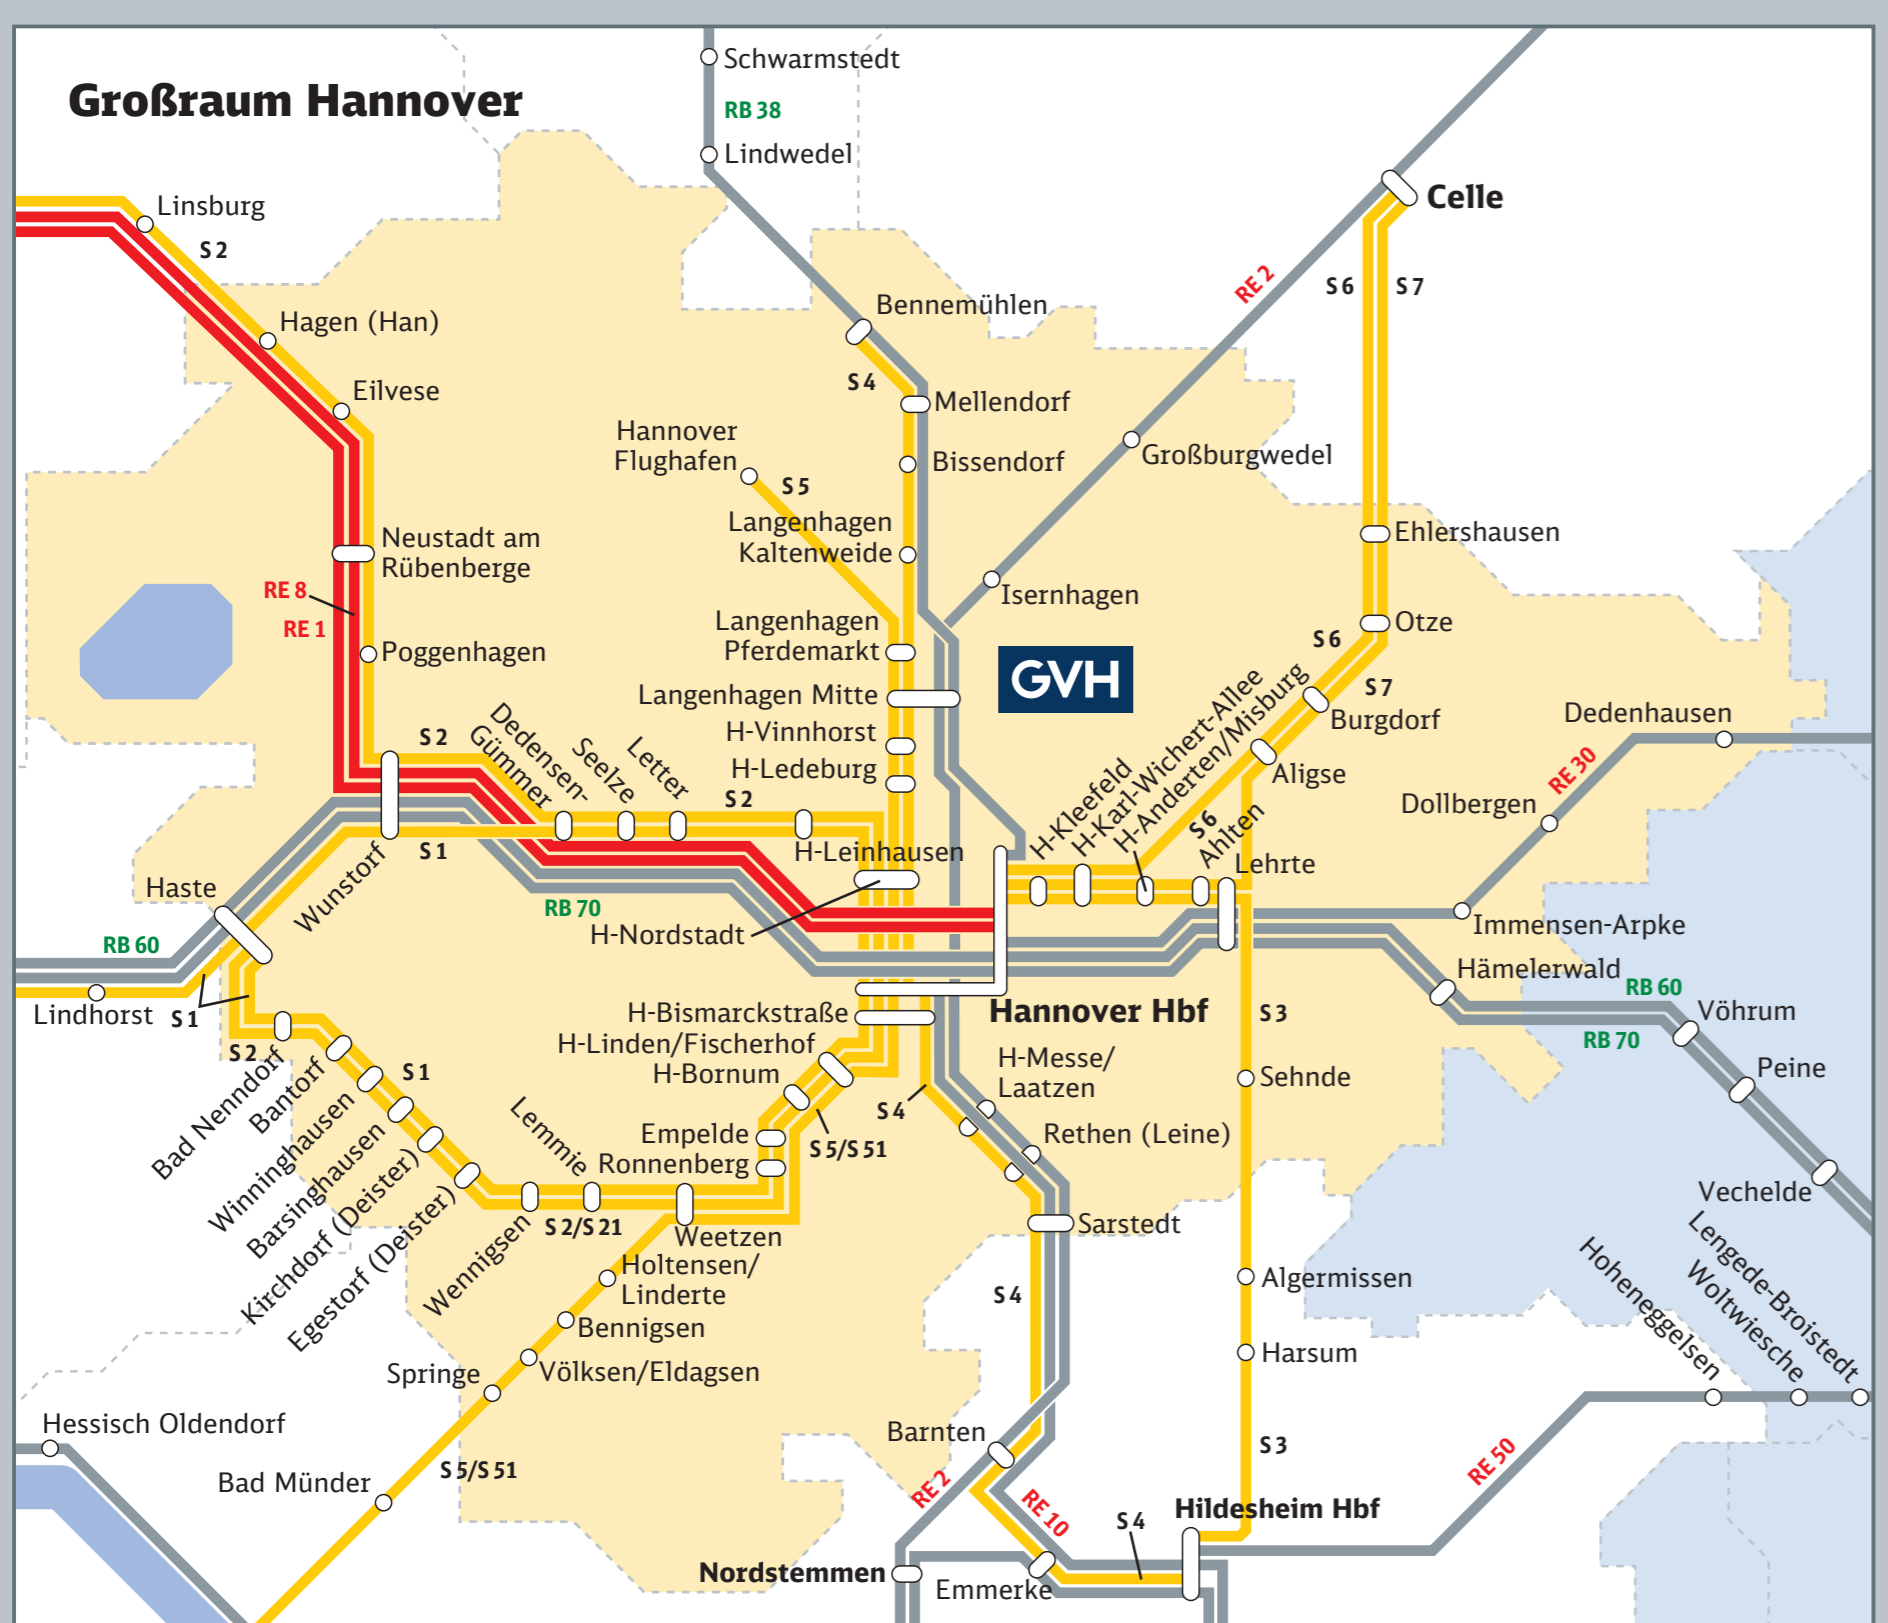

Linienetzplan Nahverkehr Niedersachsen/Bremen

| | | | |
|--|---|--|---|
| | Halte | | Grenze Kreise/Kreisfreie Städte |
| | Regional-Express | | Landesgrenze |
| | Intercity (Anerkennung Nahverkehrsfahrkarten) | | Großraum-Verkehr Hannover (GVH) www.gvh.de |
| | Regionalbahn | | Hamburger Verkehrsverbund (HVV) www.hvv.de |
| | S-Bahn | | Verkehrsverbund Bremen/Niedersachsen (VBN) www.vbn.de |
| | NWB, ME, ERB, EVB, Arriva, Cantus, Westfalenbahn, Erixx, Start Unterelbe, Bentheimer Eisenbahn, NX/National Express | | Verbandtarif Region Braunschweig (VRB) www.vrb-online.de |
| | Fährschiff | | Verkehrsverbund Süd-Niedersachsen (VSN) www.vsninfo.de |
| | Anschluss | | Niedersachsentarif www.niedersachsentarif.de |