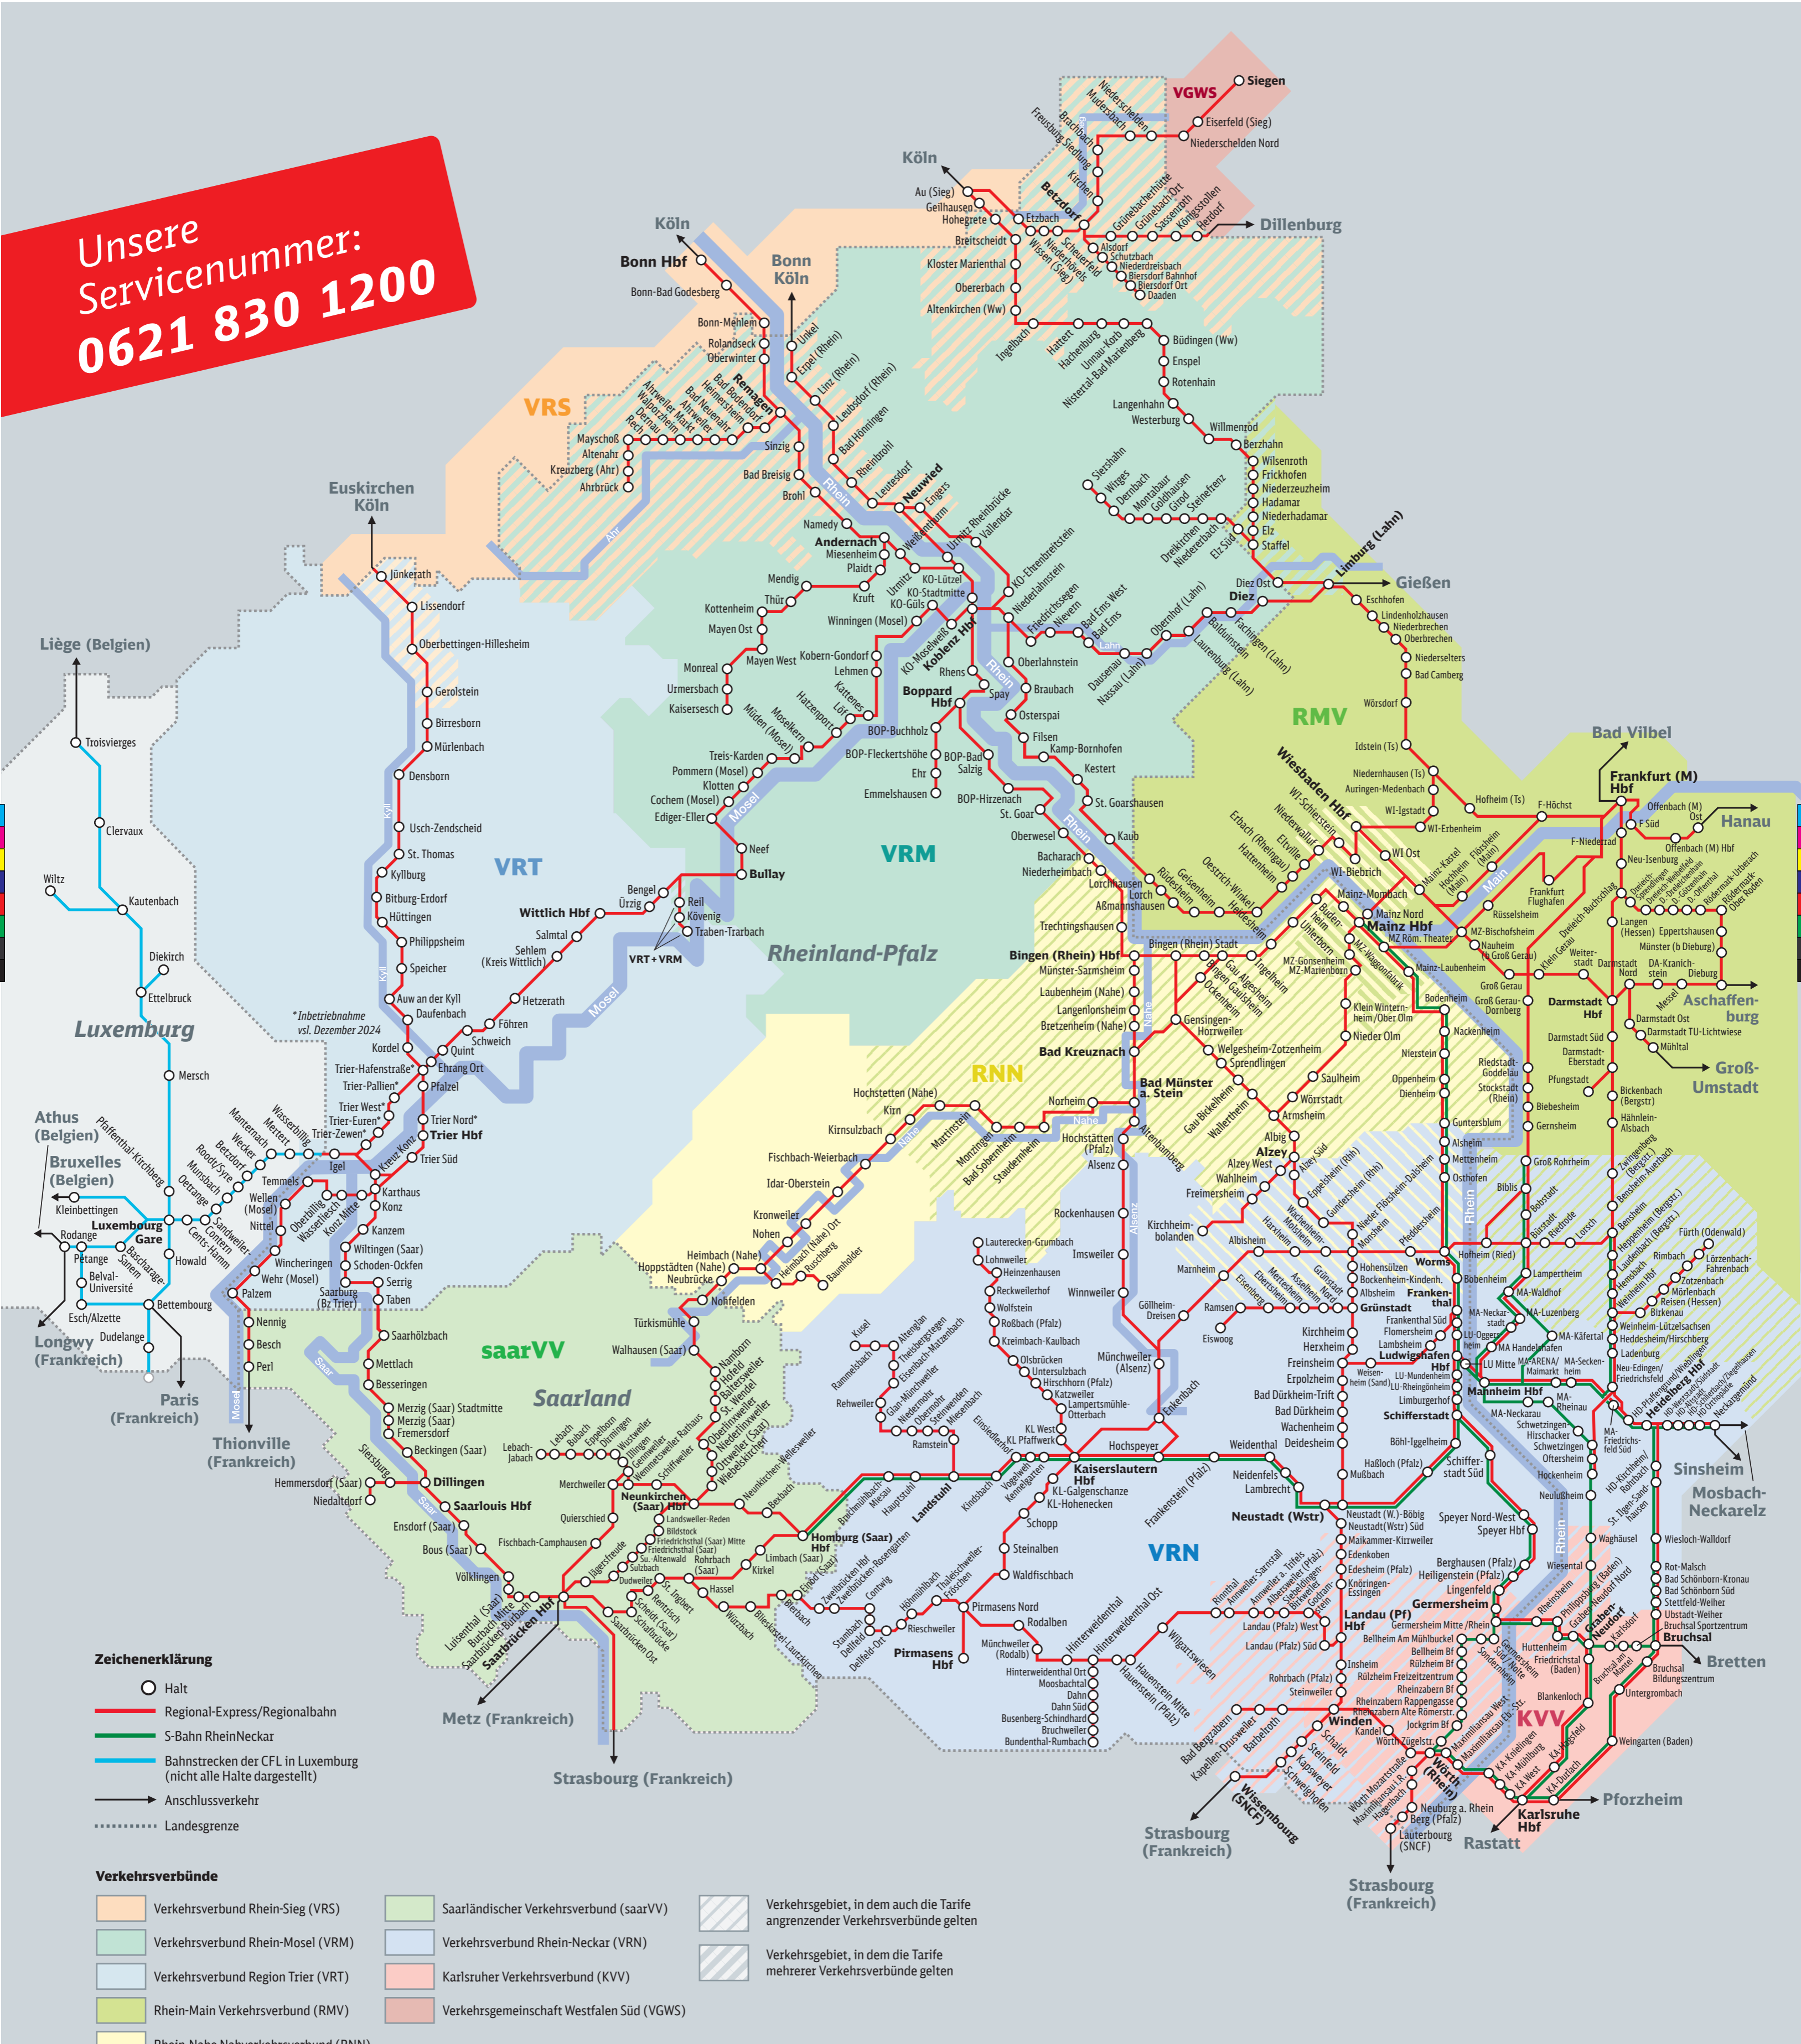

Streckenkarte Regionalverkehr Rheinland-Pfalz/Saarland

Unsere Servicenummer: **0621 830 1200**