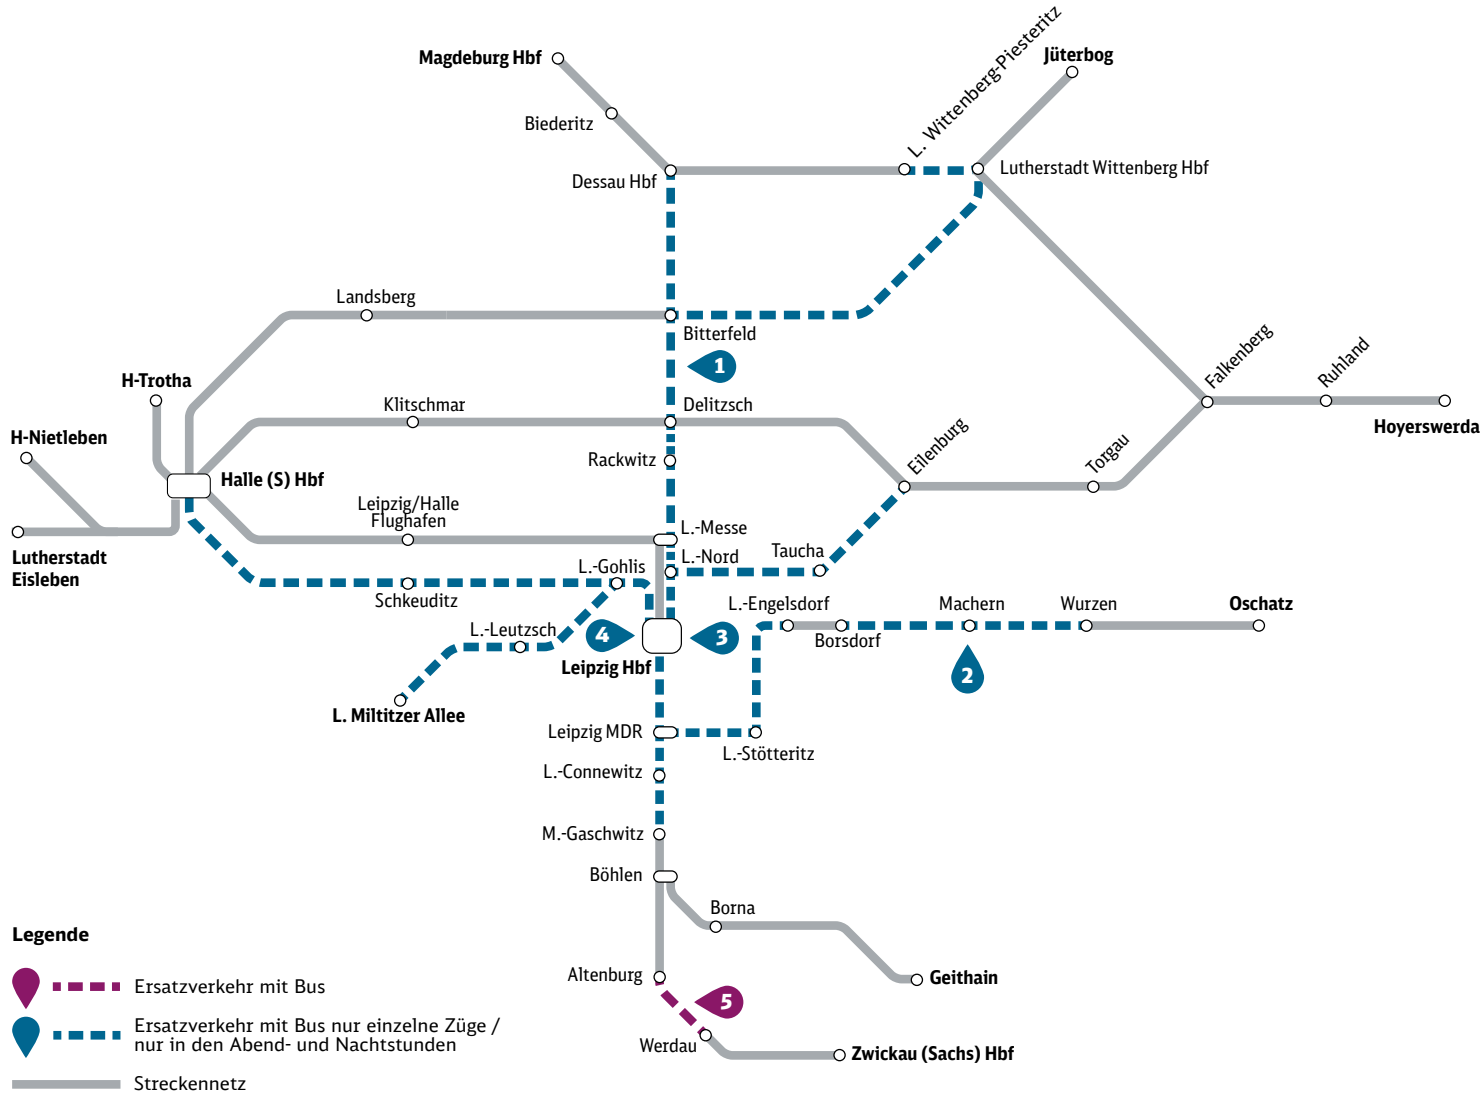

Fahrplanänderungen im Februar

Ausfall und Ersatzverkehr mit Bus

Achten Sie auf dieses Symbol, das Ihnen die Orientierung erleichtert. Alle Ersatzbusse und Haltestellen sind damit gekennzeichnet.

Sehr geehrte Fahrgäste,

wegen Bauarbeiten kommt es im Mitteldeutschen S-Bahn-Netz zu folgenden Ausfällen mit Ersatzverkehr mit Bus (Auszug):

1. **1 5./6. Februar (23 Uhr – 6 Uhr)**

   - Delitzsch ◄► Dessau Hbf/L. Wittenberg Hbf
   - Delitzsch ◄► Dessau Hbf/L. Wittenberg Hbf
   - L. Wittenberg-Piesteritz ◄► L. Wittenberg Hbf

2. **2 10. – 25. Februar, jeweils 21 Uhr – 5 Uhr**

   - Borsdorf (Sachs) ◄► Wurzen

3. **3 20. Februar – 4. März, jeweils So/Mo - Do/Fr 21 Uhr – 5.45 Uhr**

   - Leipzig-Stötteritz ◄► Leipzig Hbf
   - Leipzig-Stötteritz ◄► Leipzig Hbf
   - Umleitung Leipzig Hbf ◄► L.-Engelsdorf, Ersatzverkehr mit Bus
   - L.-Stötteritz ◄► L.-Engelsdorf
   - Leipzig Hbf ◄► M.-Gaschwitz
   - Leipzig Hbf ◄► L.-Connewitz
   - Leipzig Messe ◄► L.-Connewitz

4. **4 26./27. Februar (21 Uhr – 5 Uhr)**

   - Leipzig-Stötteritz ◄► L. Miltitzer Allee
   - Leipzig-Stötteritz ◄► Rackwitz
   - Halle (S) Hbf ◄► Leipzig Hbf
   - Eilenburg ◄► M.-Gaschwitz
   - Halle (S) Hbf ◄► L.-Connewitz
   - Leipzig Messe ◄► Leipzig Hbf
   - Delitzsch ◄► Leipzig Hbf

5. **5 28. Februar – 11. März, jeweils Mo - Fr 8 Uhr – 16 Uhr**

   - Altenburg ◄► Werdau