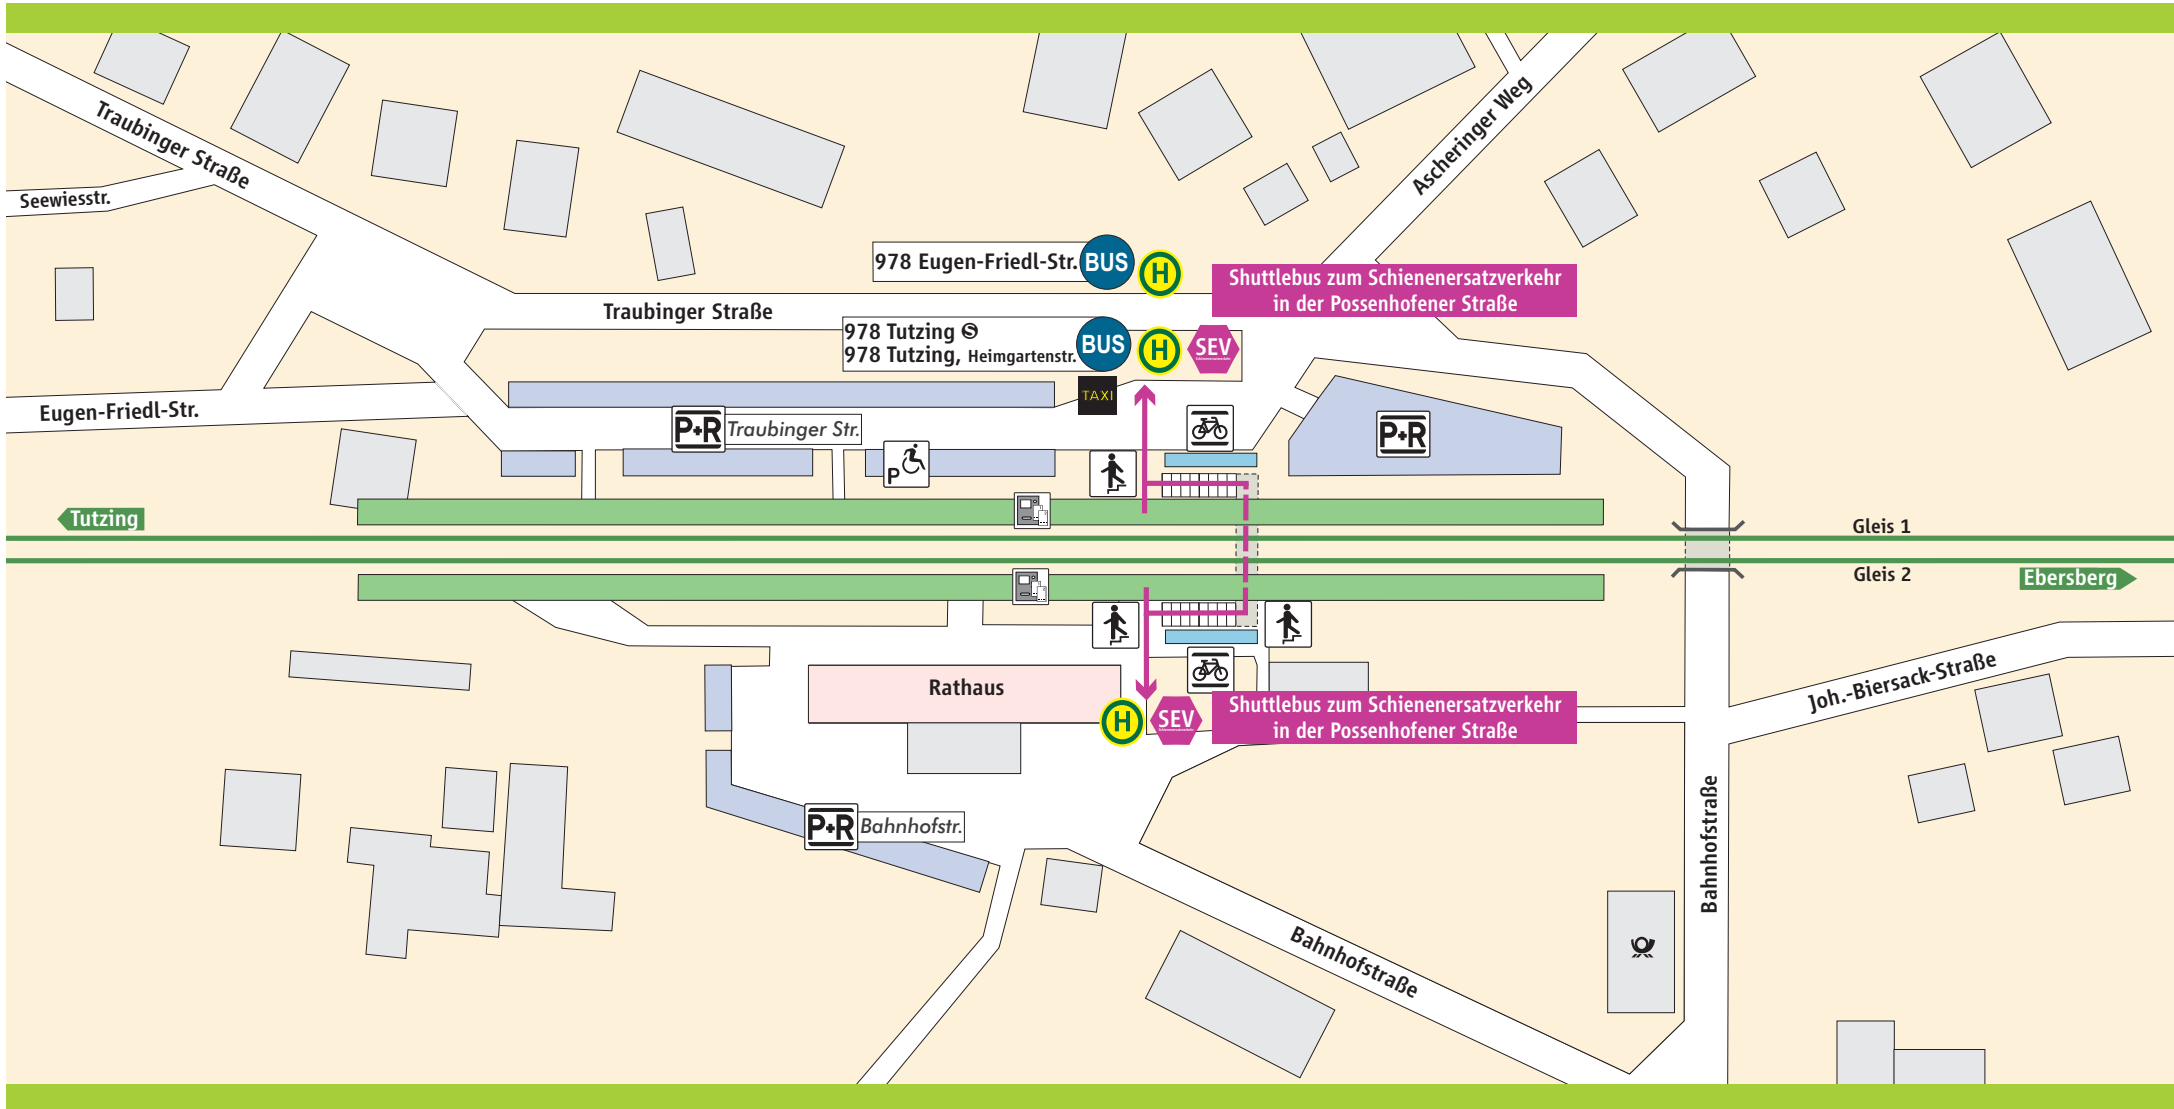

Feldafing

- S-Bahnsteig
- P+R** Parkplatz
- Behinderten-Parkplatz
- Fahrrad-ständer
- Treppe
- Fahrkarten-automat

Schienenersatzverkehr

SEV Schienenersatzverkehr

→ Fußweg ca. 2-4 Min.