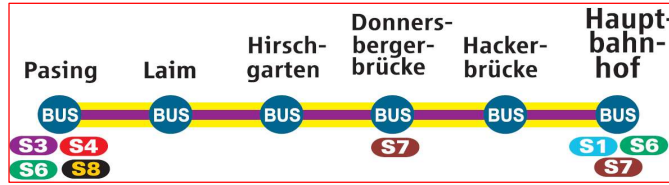

Stammstreckensperrung Pasing ◀▶ Ostbahnhof Ersatzverkehr mit Bus

Plakat 1

Hauptbahnhof ▶ Pasing

Freitag, 8.5. (22.20 Uhr) durchgehend bis Montag, 11.5.2026 (4.40 Uhr)

Umleitungen/Haltausfälle und Ersatzverkehr mit Bus wegen Instandhaltungsarbeiten auf der Stammstrecke

Ersatzverkehr mit Bus zwischen Hauptbahnhof und Pasing

Zwischen Hauptbahnhof und Ostbahnhof benutzen Sie bitte die U5 bzw. die anderen Verkehrsmittel des MVV.

Fahrpläne der einzelnen S-Bahnen und Ersatzverkehr mit Bus Ri. Ostbahnhof siehe entsprechende Plakate.

Richtung Pasing

Hinweise	Freitag, 8.5.										Samstag, 9.5.																		
Hauptbahnhof	ab	22:31	22:41	22:51	23:01	23:11	23:21	23:31	23:41	23:51	0:01	0:11	0:21	0:31	0:41	0:51	1:01	1:11	1:21	1:31	1:41	1:51	2:01	2:11	2:21	2:31	2:51	3:11	3:31
Hackerbrücke		22:36	22:46	22:56	23:06	23:16	23:26	23:36	23:46	23:56	0:06	0:16	0:26	0:36	0:46	0:56	1:06	1:16	1:26	1:36	1:46	1:56	2:06	2:16	2:26	2:36	2:56	3:16	3:36
Donnersbergerbrücke		22:41	22:51	23:01	23:11	23:21	23:31	23:41	23:51	0:01	0:11	0:21	0:31	0:41	0:51	1:01	1:11	1:21	1:31	1:41	1:51	2:01	2:11	2:21	2:31	2:41	3:01	3:21	3:41
Hirschgarten		22:47	22:57	23:07	23:17	23:27	23:37	23:47	23:57	0:07	0:17	0:27	0:37	0:47	0:57	1:07	1:17	1:27	1:37	1:47	1:57	2:07	2:17	2:27	2:37	2:47	3:07	3:27	3:47
Laim		22:52	23:02	23:12	23:22	23:32	23:42	23:52	0:02	0:12	0:22	0:32	0:42	0:52	1:02	1:12	1:22	1:32	1:42	1:52	2:02	2:12	2:22	2:32	2:42	2:52	3:12	3:32	3:52
Pasing	an	22:59	23:09	23:19	23:29	23:39	23:49	23:59	0:09	0:19	0:29	0:39	0:49	0:59	1:09	1:19	1:29	1:39	1:49	1:59	2:09	2:19	2:29	2:39	2:49	2:59	3:19	3:39	3:59