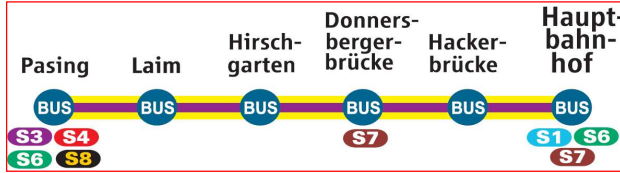

Stammstreckensicherung Pasing ◀▶ Ostbahnhof Ersatzverkehr mit Bus

**Plakat 2**

Pasing ▶ Hauptbahnhof

Freitag, 8.5. (22.20 Uhr) durchgehend bis Montag, 11.5.2026 (4.40 Uhr)

Umleitungen/Haltausfälle und Ersatzverkehr mit Bus wegen Instandhaltungsarbeiten auf der Stammstrecke

Ersatzverkehr mit Bus zwischen Hauptbahnhof und Pasing

Zwischen Hauptbahnhof und Ostbahnhof benutzen Sie bitte die U5 bzw. die anderen Verkehrsmittel des MVV.

Fahrpläne der einzelnen S-Bahnen und Ersatzverkehr mit Bus Ri. Pasing siehe entsprechende Plakate.