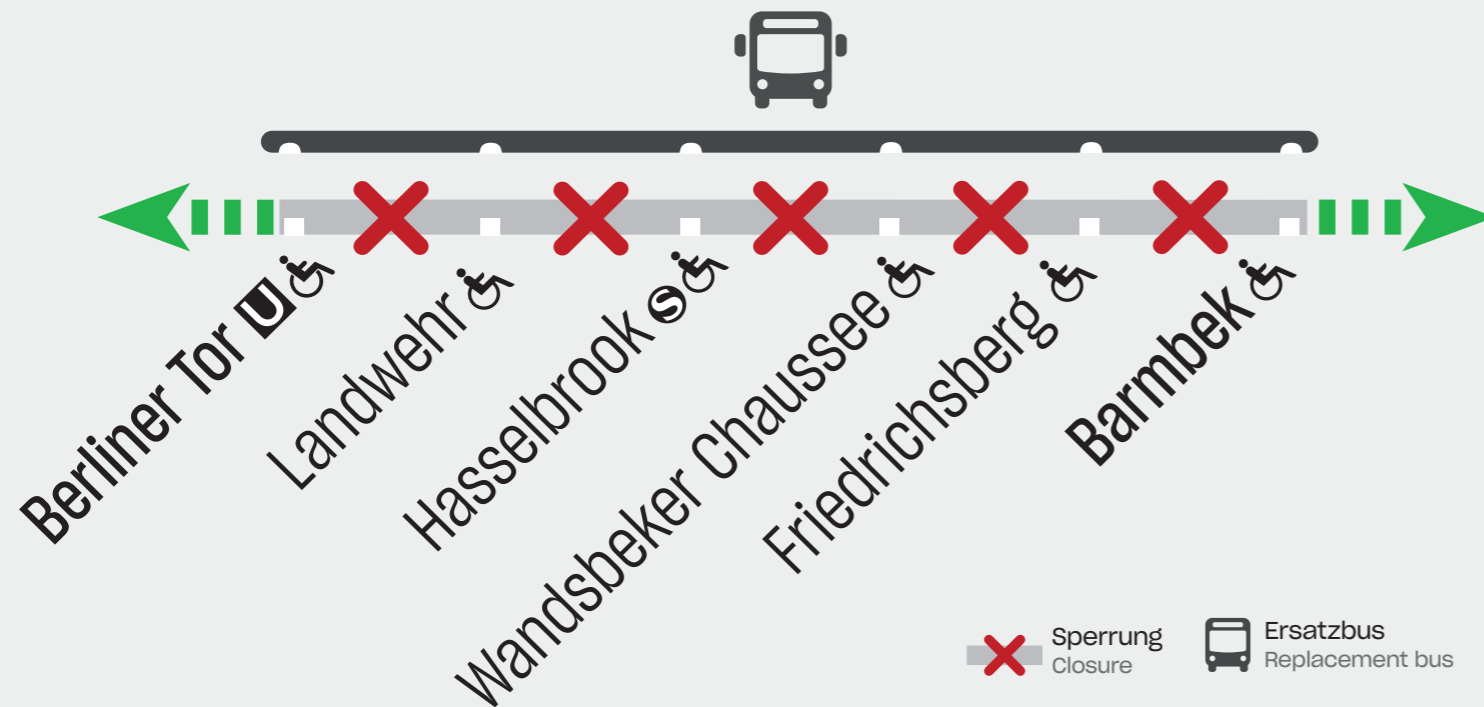

Sperrung Closure

S1 als / as **S11**

Berliner Tor ◀▶ Barmbek

Sa Sat **18.11.** 01:00 Uhr —
01:00 am
So Sun **19.11.23** Betriebsende
close of service

Busse statt S-Bahn / Buses instead of S-Bahn:
Berliner Tor ◀▶ Barmbek

Die Fahrzeit kann sich um bis zu 20 Minuten verlängern. Grund hierfür sind Bauarbeiten für die S4.

Journey times may be up to 20 minutes longer.
The closure is necessary because of construction work for line S4.

Schneller mit der U-Bahn / Faster by U-Bahn:

U1 Hbf ◀▶ Ohlsdorf **S1** ◀▶ Airport

U3 Hbf ◀▶ Berliner Tor ◀▶ Barmbek

Infos zu den Baumaßnahmen
Information on construction work