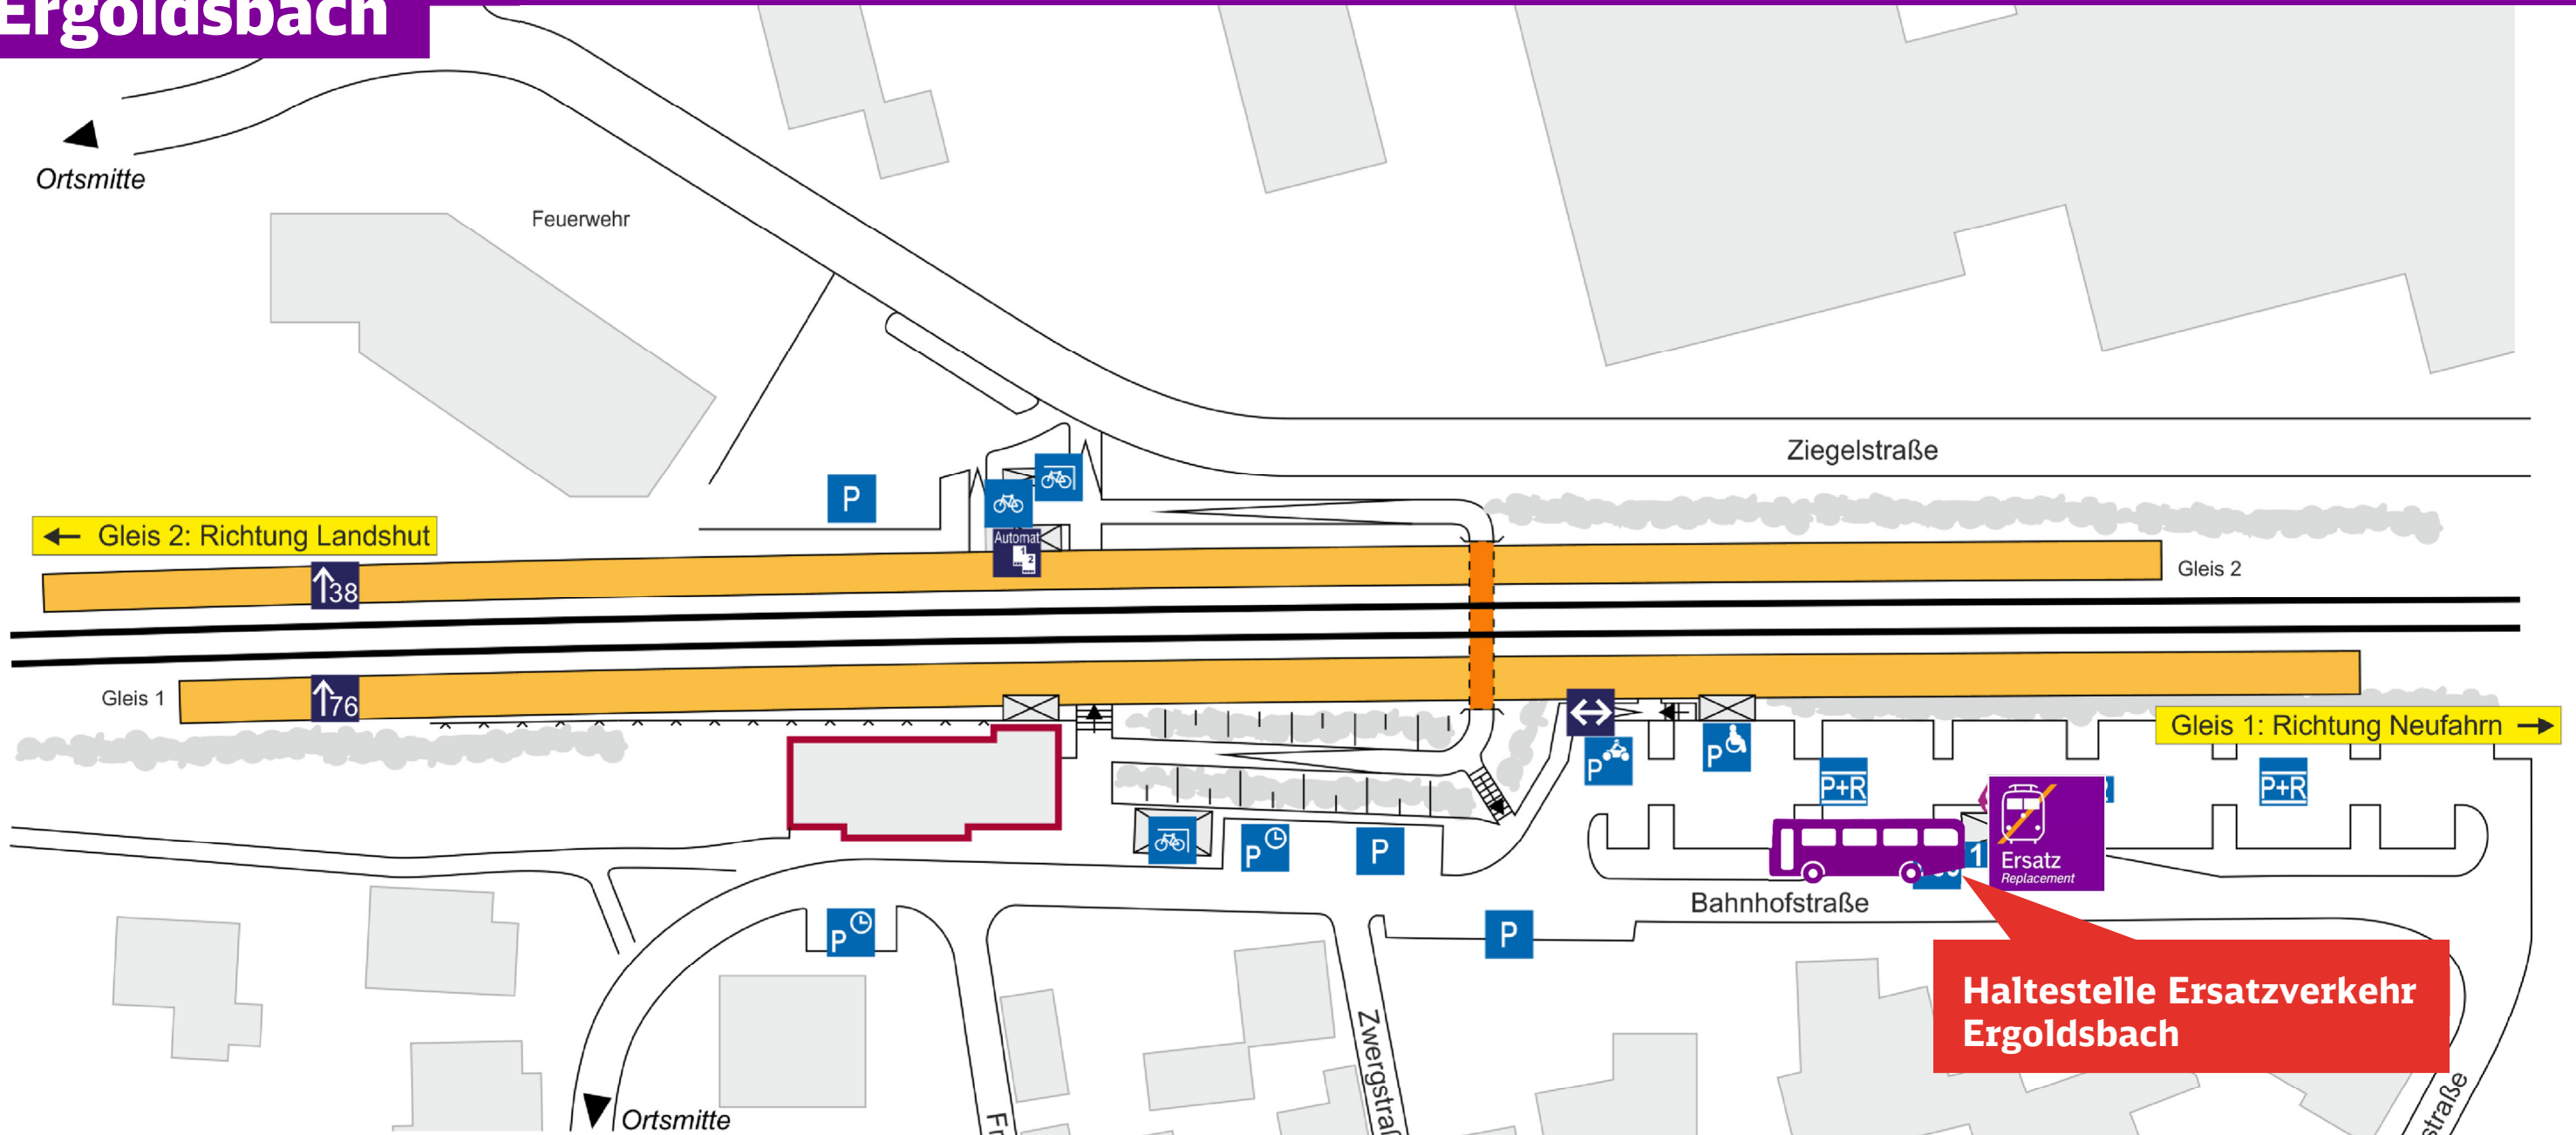

Umgebungsplan und Haltestelle bei Ersatzverkehr

Ergoldsbach

Im Falle eines Ersatzverkehrs folgen Sie bitte dem im Umgebungsplan rot eingezeichneten Weg zur Ersatzhaltestelle.

Zukünftig erhalten Sie alle Informationen rund um Ersatzverkehre in den Informationsvitrienen. Achten Sie bitte zukünftig auf das „Ersatz-Symbol“:

Für Unannehmlichkeiten bitten wir Sie um Entschuldigung und wünschen Ihnen eine gute Fahrt.

Telefonische Hotline bei Ersatzverkehr Telefon: 08631 609 333