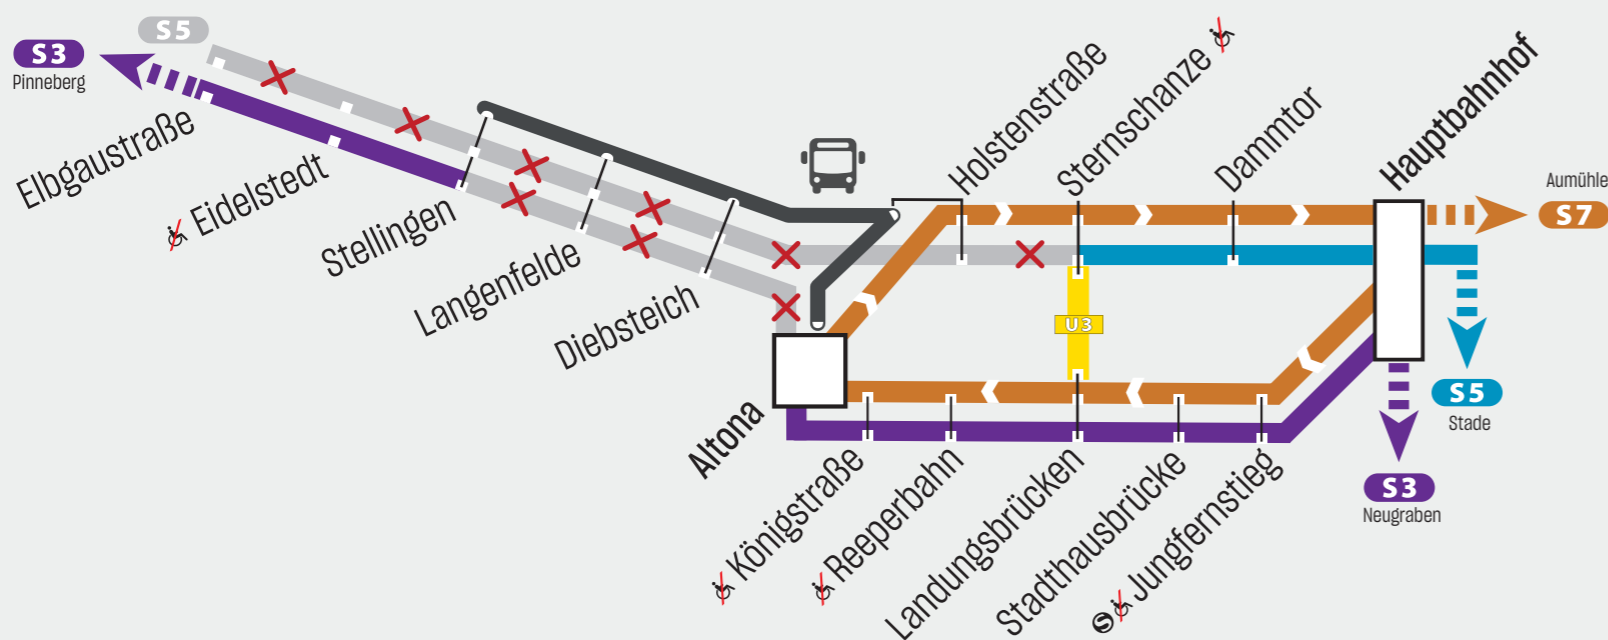

Sperrung Closure

S3 S5 Stellingen ◀▶ Altona

Sperrung / Closure Ersatzbus / Replacement bus

Die Fahrzeit kann sich um bis zu 20 Minuten verlängern. Grund hierfür sind Gleisbauarbeiten.

Journey times may be up to 20 minutes longer. The closure is necessary because of construction work.

Sa Sat **06.06.** ca. 4 Uhr -
approx. 4 a.m.
So Sun **07.06.26** Betriebsende
close of services

Busse statt S-Bahn /
Buses instead of S-Bahn:
Stellingen ◀▶ Holstenstraße ◀▶ Altona

S3 Fährt nur / Operates only:
Pinneberg ◀▶ Stellingen
+ Altona ◀▶ Neugraben

S5 Fährt nur / Operates only:
Sternschanze ◀▶ Stade

Altona ◀▶ Holstenstraße: **BUS 20 / 25**

Alternative Verbindung / Alternative train connection
Pinneberg ◀▶ Altona / Hbf: RB / RE

Weitere Informationen zu den Baumaßnahmen
Further information on construction work
baustellen.sbahn hamburg.de