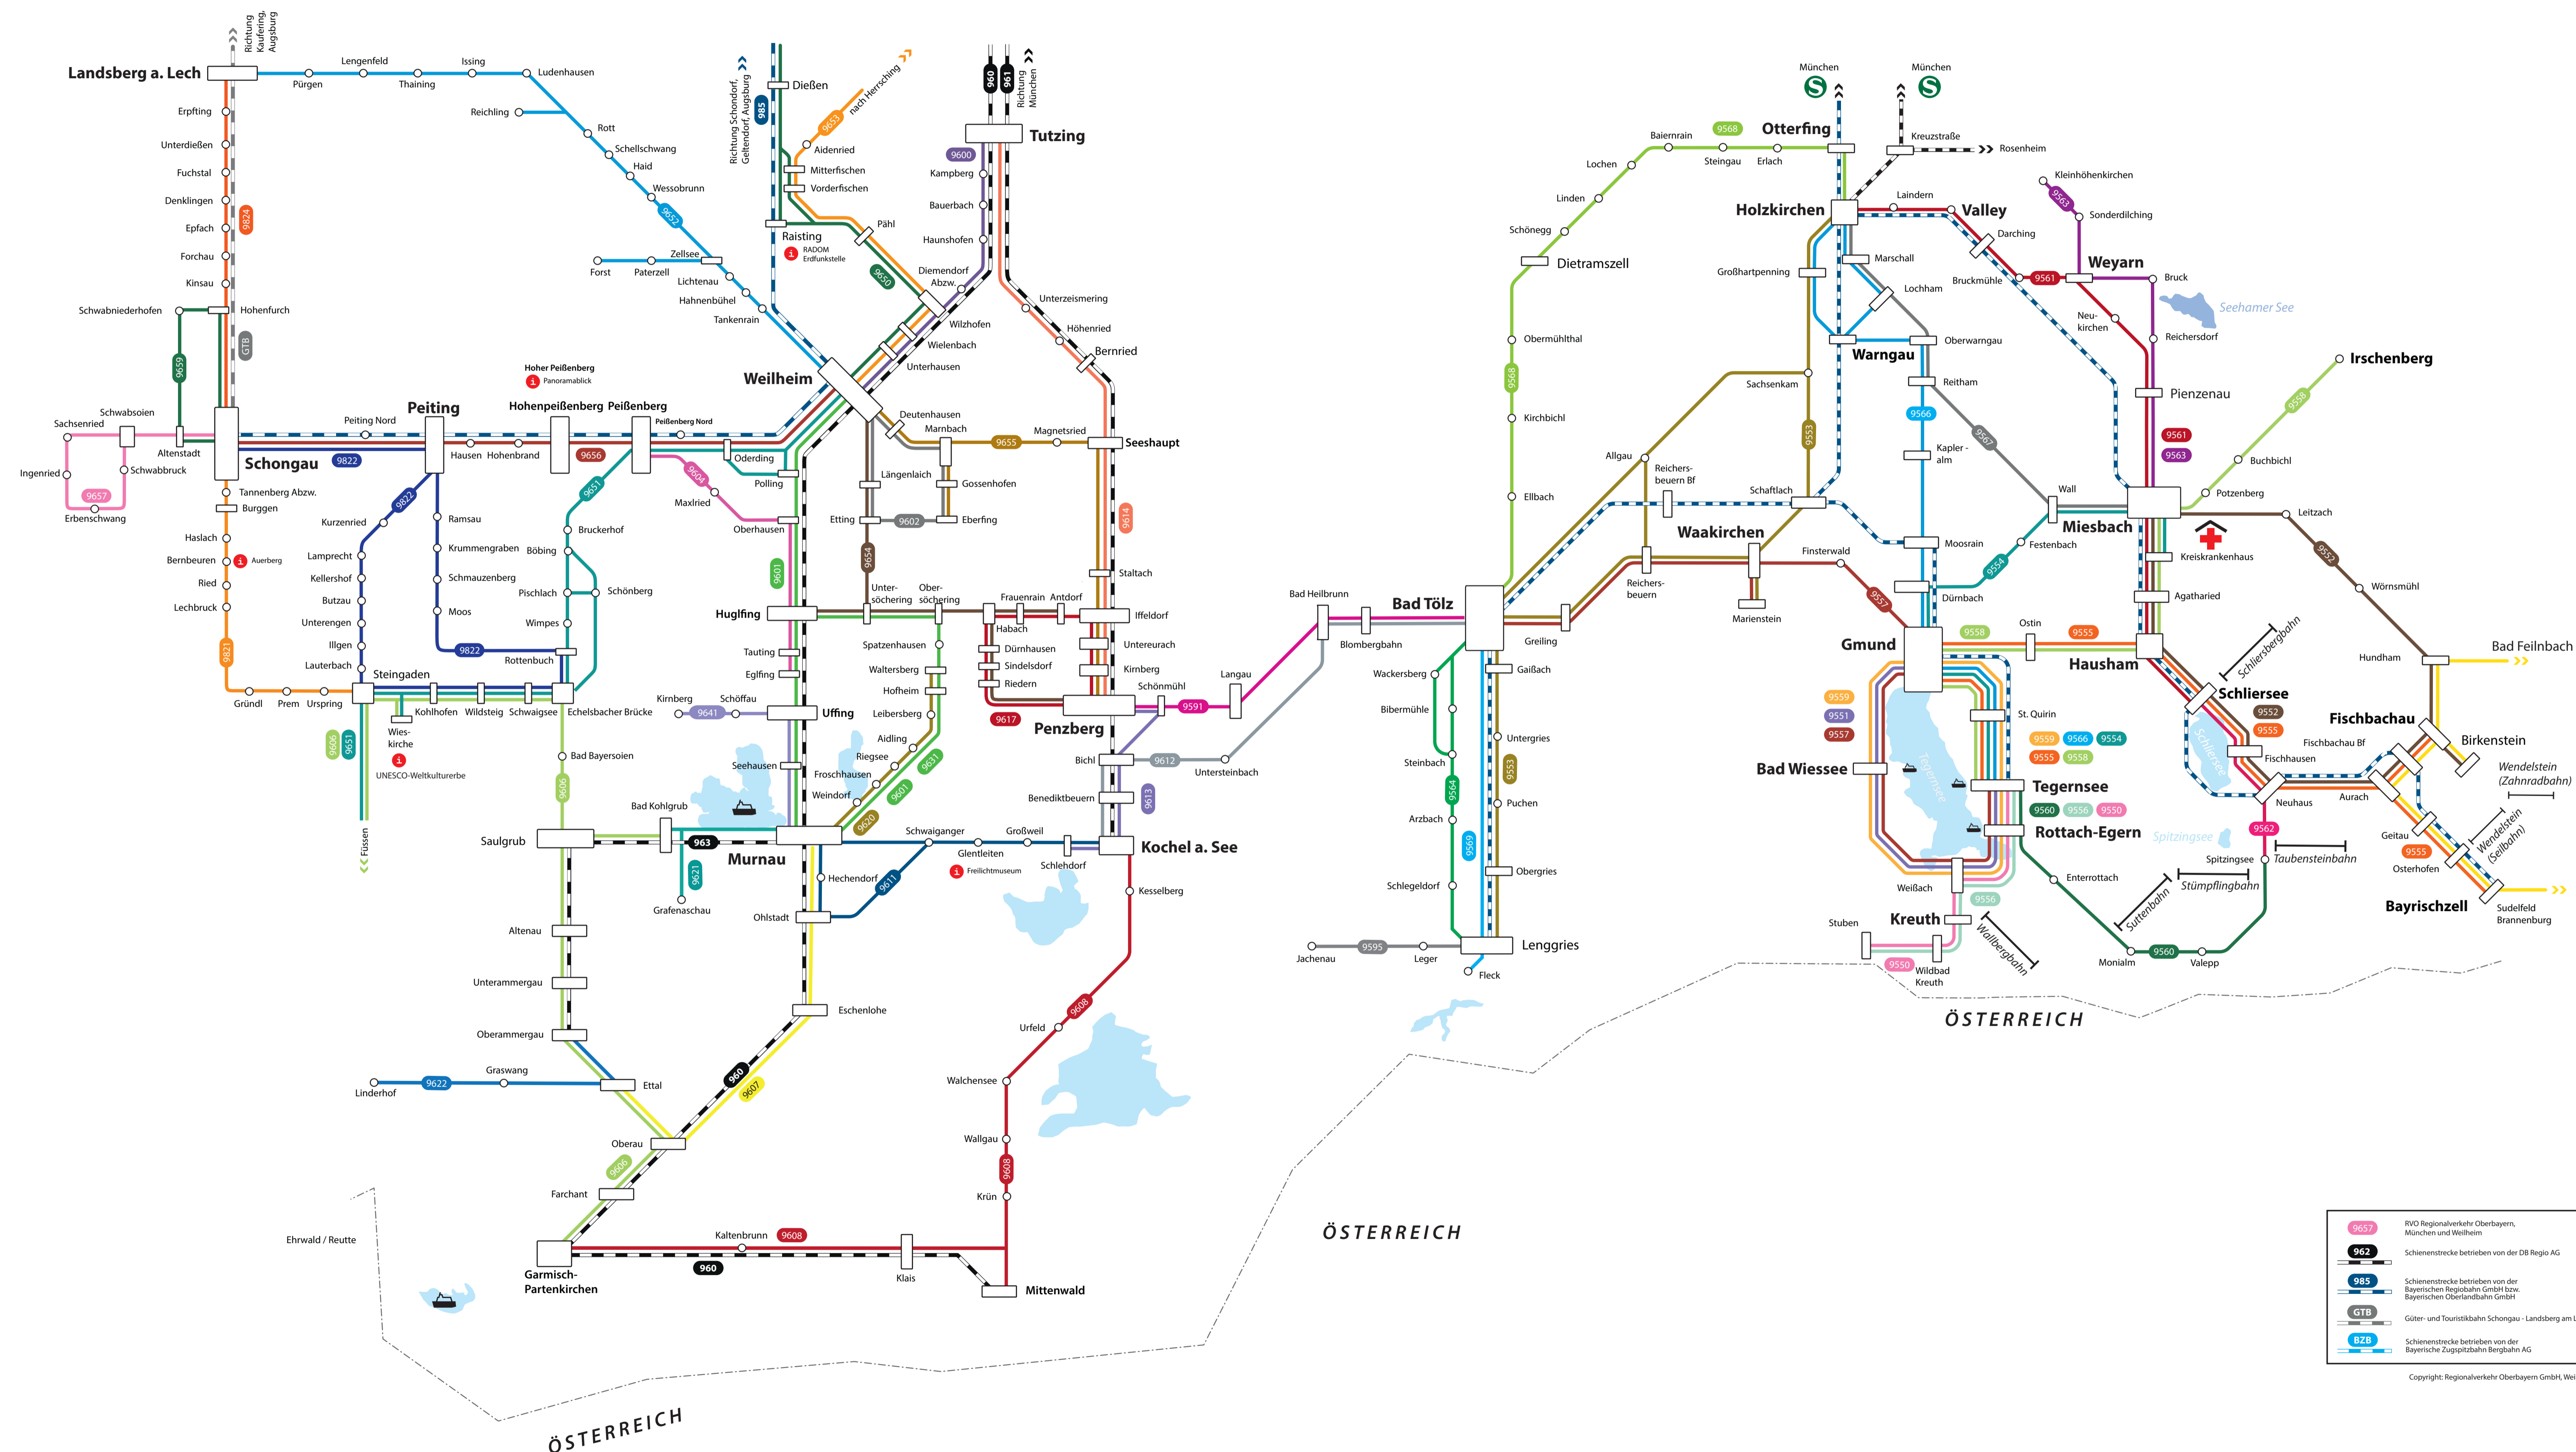

Linienetzplan Regionalbusverkehr im Oberland

Regionalverkehr Oberbayern

	RVO Regionalverkehr Oberbayern, München und Weilheim
	Schiensstrecke betrieben von der DB Regio AG
	Schiensstrecke betrieben von der Bayerischen Regiobahn GmbH bzw. Bayerischen Oberlandbahn GmbH
	Güter- und Touristikbahnen Schongau - Landsberg am Lech
	Schiensstrecke betrieben von der Bayerische Zugspitzbahn Bergbahn AG