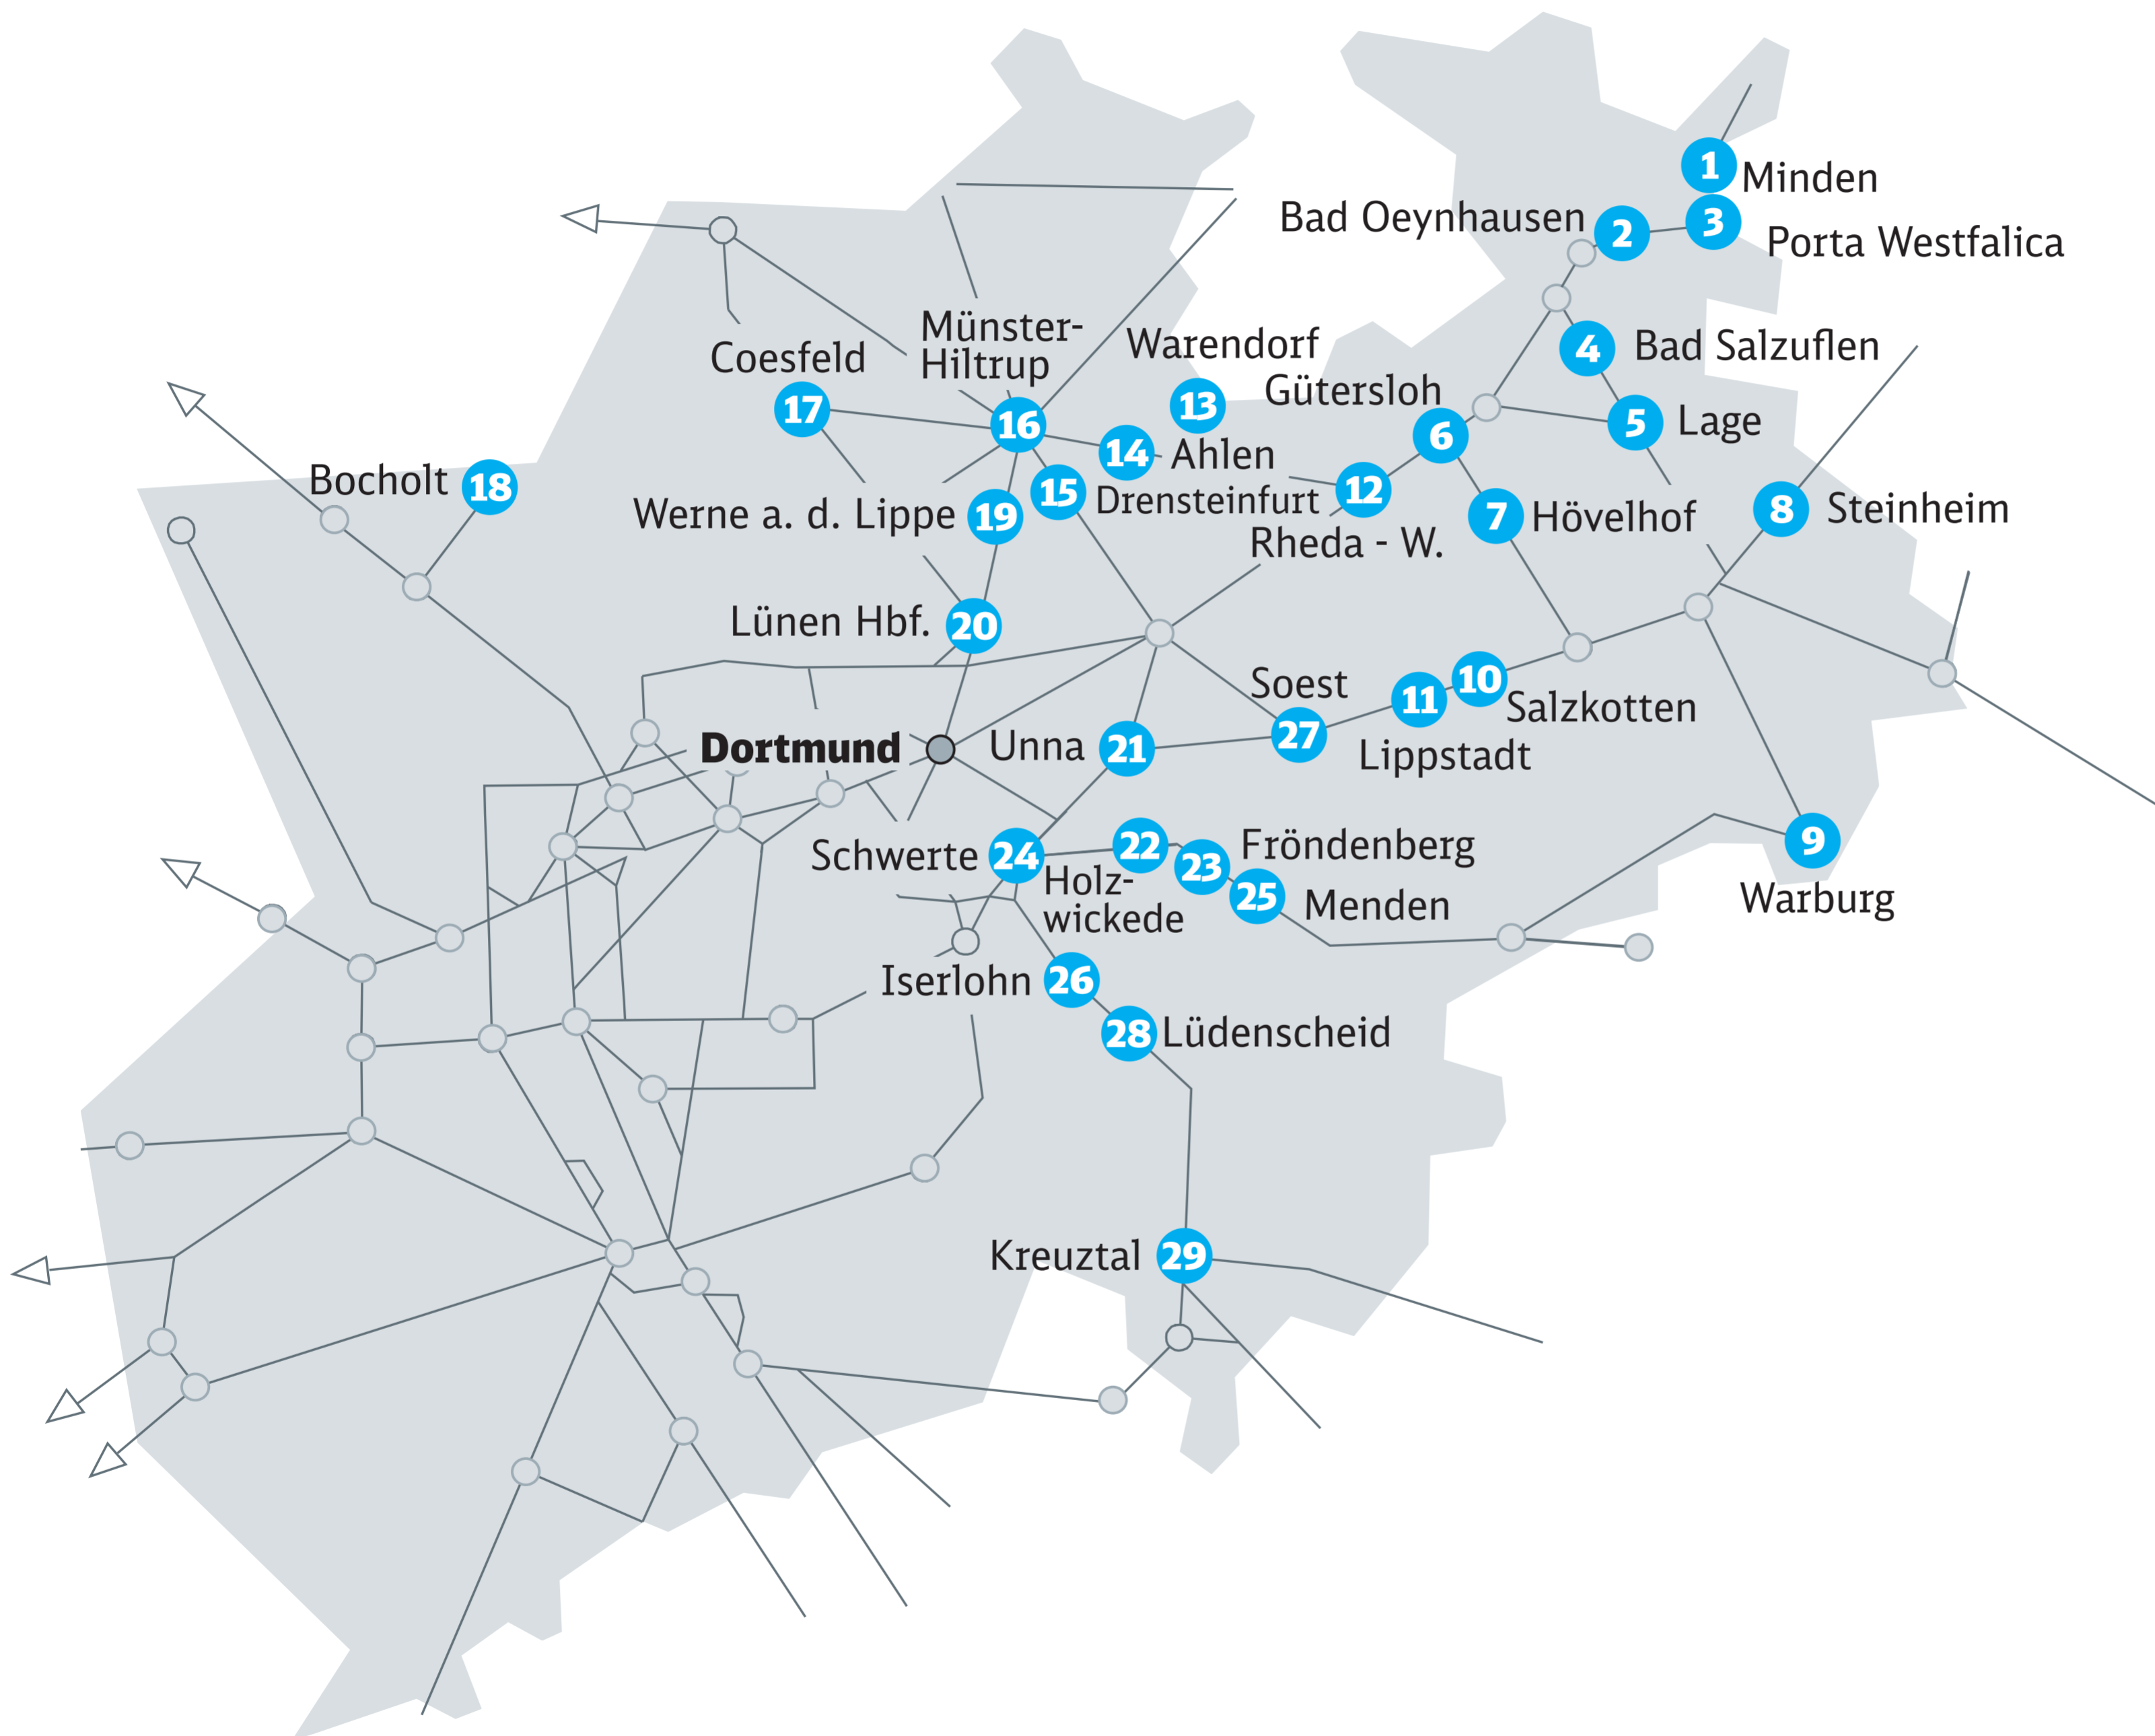

Standorte der Video-Automaten

Schematische Schienennetzkarte

Nordrhein-Westfalen

- 1 Minden (Westf)
- 2 Bad Oeynhausen
- 3 Porta Westfalica
- 4 Bad Salzuflen
- 5 Lage (Lippe)
- 6 Gütersloh Hbf
- 7 Hövelhof
- 8 Steinheim (Westf)
- 9 Warburg (Westf)
- 10 Salzkotten
- 11 Lippstadt
- 12 Rheda-Wiedenbrück
- 13 Warendorf
- 14 Ahlen (Westf)
- 15 Drensteinfurt
- 16 Münster-Hiltrup
- 17 Coesfeld (Westf)
- 18 Bocholt
- 19 Werne a. d. Lippe
- 20 Lünen Hbf
- 21 Unna
- 22 Holzwickede
- 23 Fröndenberg
- 24 Schwerte (Ruhr)
- 25 Menden (Sauerland)
- 26 Iserlohn
- 27 Soest
- 28 Lüdenscheid
- 29 Kreuztal