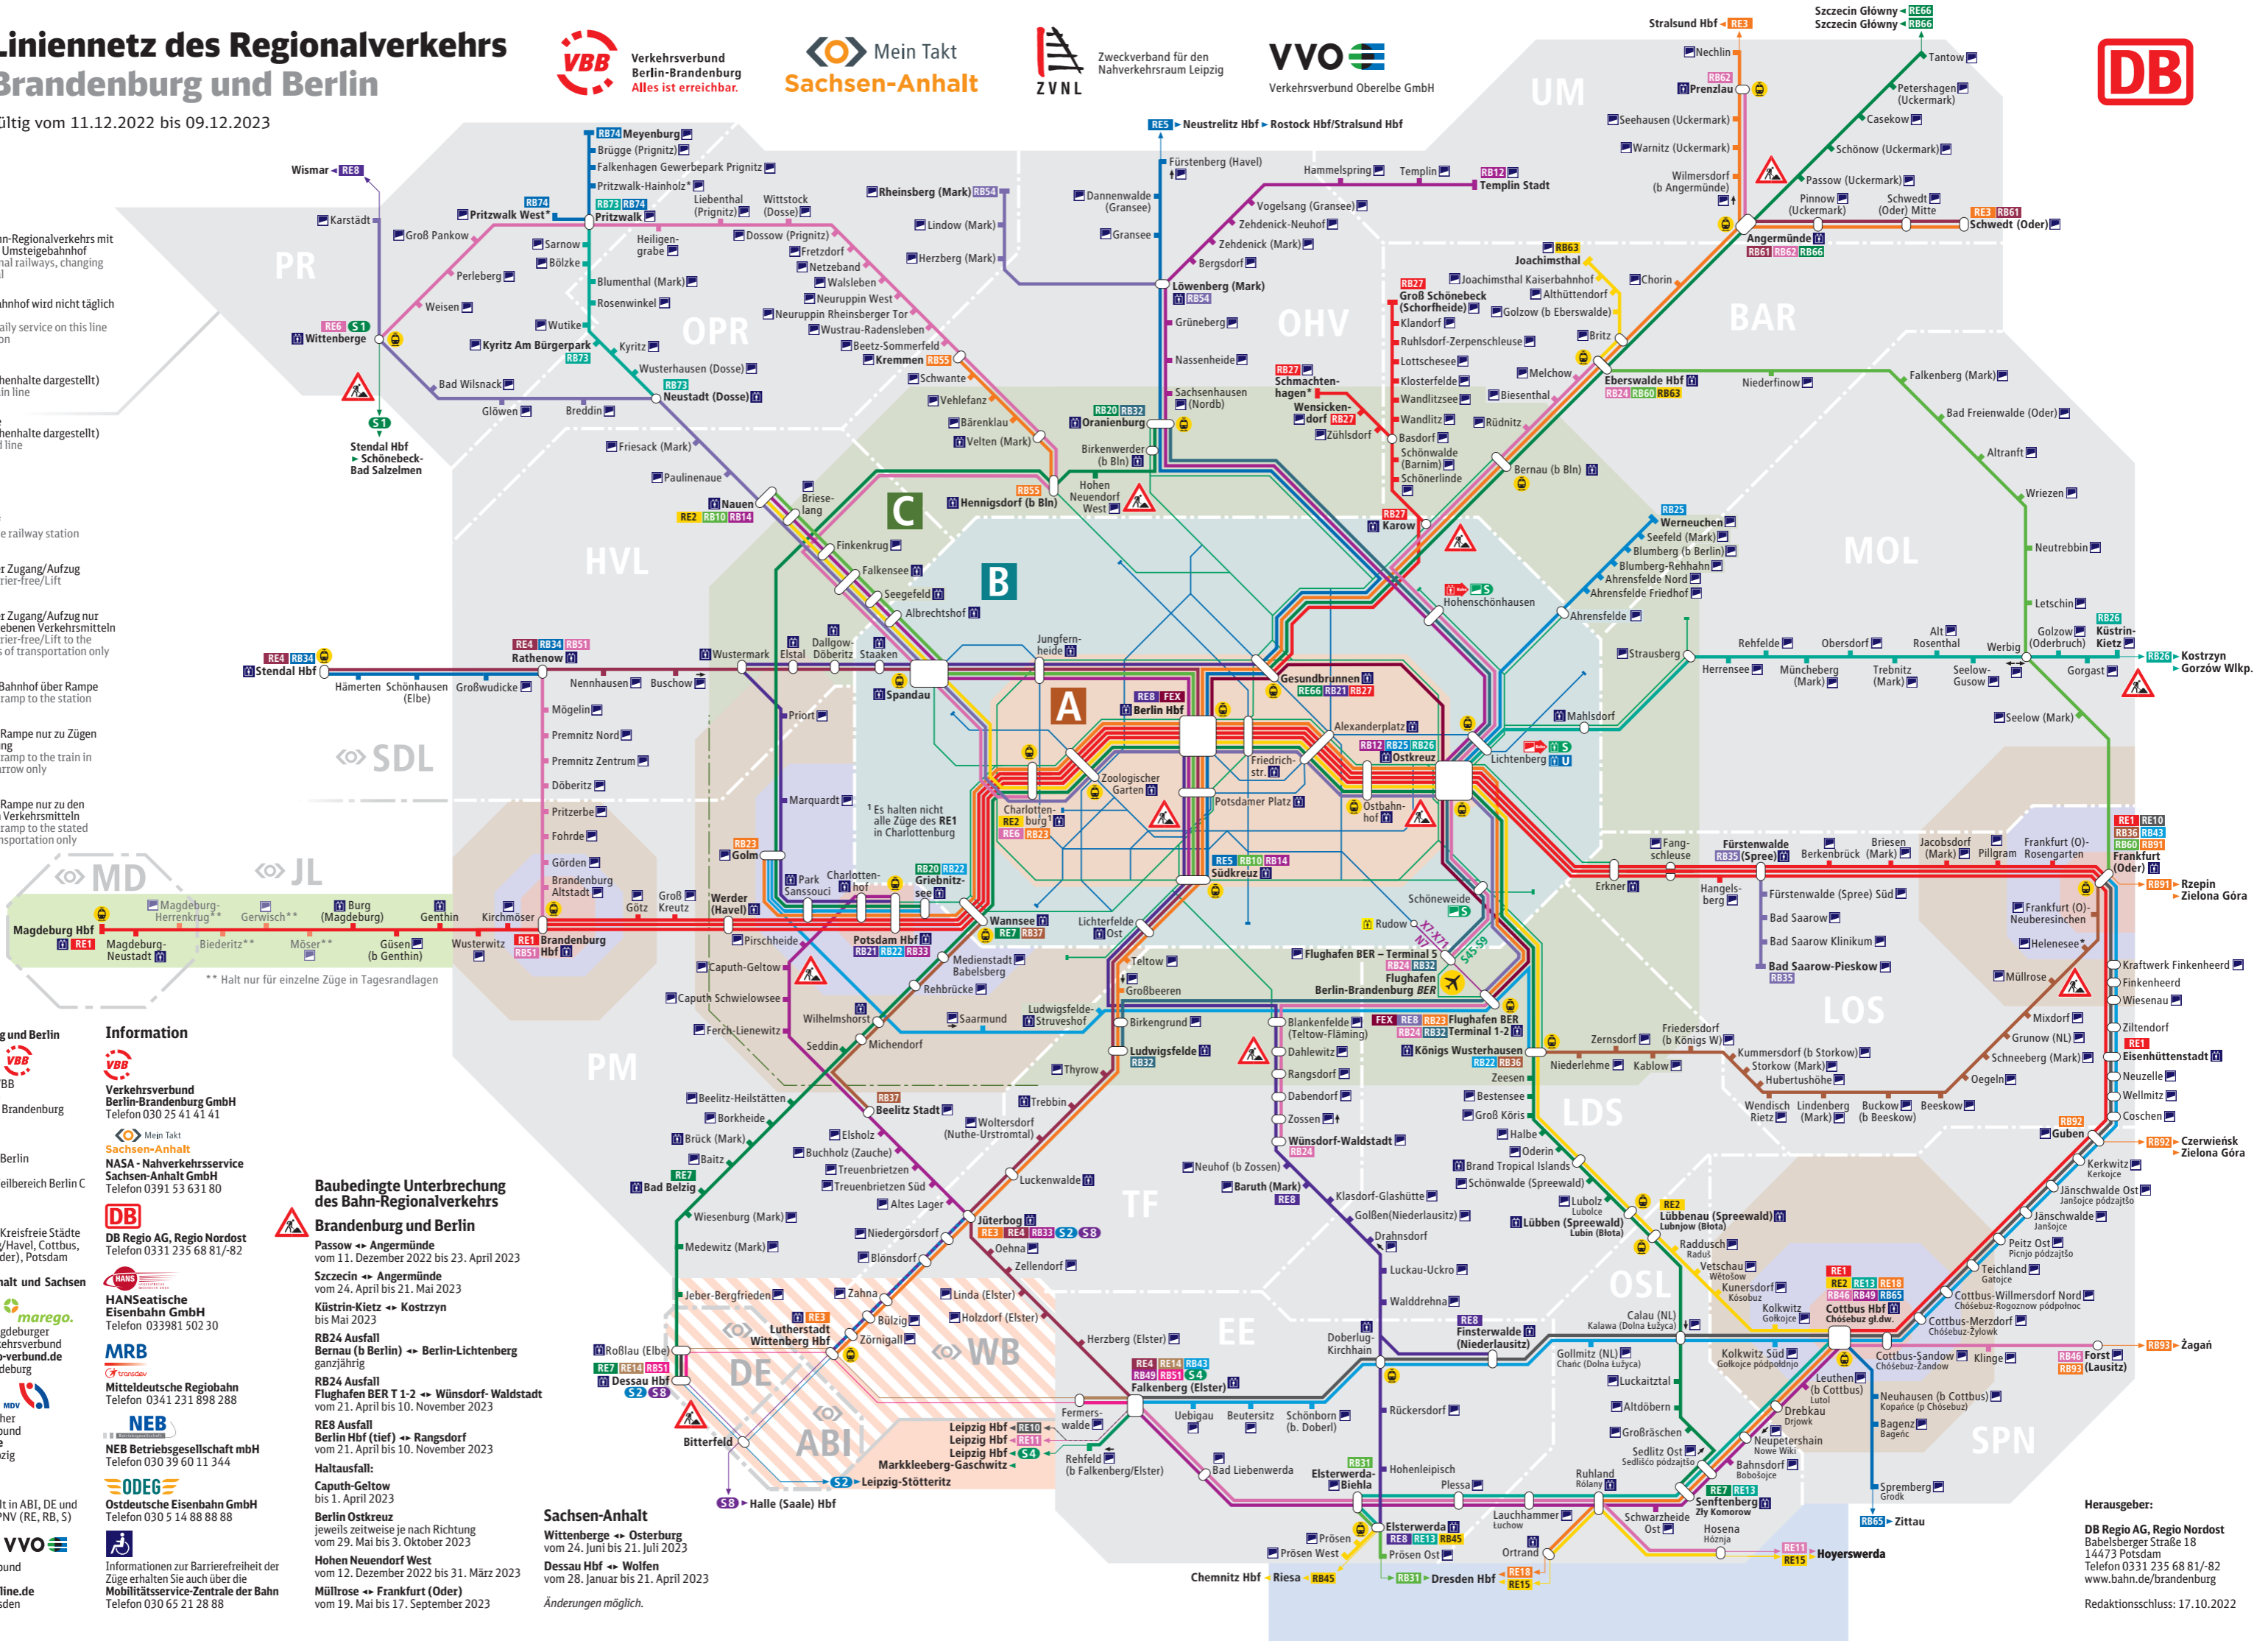

Linienetz des Regionalverkehrs Brandenburg und Berlin

gültig vom 11.12.2022 bis 09.12.2023

Legende

Linie des Bahn-Regionalverkehrs mit Bahnhof und Umsteigebahnhof
Line of regional railways, changing train optional

* Linie bzw. Bahnhof wird nicht täglich bedient
There is no daily service on this line or train station

S-Bahn-Linie (keine Zwischenhalte dargestellt)
Suburban train line

U-Bahn-Linie (keine Zwischenhalte dargestellt)
Underground line

Bus-Linie
Bus line

Fernbahnhof
Long-distance railway station

Barrierefreier Zugang/Aufzug
Entrance barrier-free/Lift

Zugang zum Bahnhof über Rampe
Entrance via ramp to the station

Zugang über Rampe nur zu Zügen in Pfeilrichtung
Entrance via ramp to the train in direction of arrow only

Zugang über Rampe nur zu den angegebenen Verkehrsmitteln
Entrance via ramp to the stated means of transportation only

Brandenburg und Berlin

VBB
Tarifgebiet VBB
www.vbb.de
in Berlin und Brandenburg

Sachsen-Anhalt

Mein Takt Sachsen-Anhalt
NASA - Nahverkehrsservice Sachsen-Anhalt GmbH
Telefon 0391 53 631 80

Brandenburg

DB Regio AG, Regio Nordost
Telefon 0331 235 68 81/-82

Sachsen-Anhalt und Sachsen

marego
marego - Magdeburger Regionalverkehrsverbund
www.marego-verbund.de
rund um Magdeburg

Mitteldeutscher Verkehrsverbund
www.mdv.de
rund um Leipzig

VVO
Verkehrsverbund Oberelbe
www.vvo-online.de
rund um Dresden

Information

VBB
Verkehrsverbund Berlin-Brandenburg GmbH
Telefon 030 25 41 41 41

Sachsen-Anhalt
NASA - Nahverkehrsservice Sachsen-Anhalt GmbH
Telefon 0391 53 631 80

DB
DB Regio AG, Regio Nordost
Telefon 0331 235 68 81/-82

HANS
HANSeatische Eisenbahn GmbH
Telefon 033981 502 30

MRB
Mitteldeutsche Regiobahn
Telefon 0341 231 898 288

NEB
NEB Betriebsgesellschaft mbH
Telefon 030 39 60 11 344

ODEG
Ostdeutsche Eisenbahn GmbH
Telefon 030 5 14 88 88 88

Informationen zur Barrierefreiheit der Züge erhalten Sie auch über die **Mobilitätsservice-Zentrale der Bahn**
Telefon 030 65 21 28 88

Baubedingte Unterbrechung des Bahn-Regionalverkehrs

Brandenburg und Berlin
Passow ↔ Angermünde vom 11. Dezember 2022 bis 23. April 2023
Szczecin ↔ Angermünde vom 24. April bis 21. Mai 2023
Küstrin-Kietz ↔ Kostzyn bis Mai 2023
RB24 Ausfall Bernau (b Berlin) ↔ Berlin-Lichtenberg ganzjährig
RB24 Ausfall Flughafen BER T 1-2 ↔ Wünsdorf-Waldstadt vom 21. April bis 10. November 2023
RE8 Ausfall Berlin Hbf (tief) ↔ Rangsdorf vom 21. April bis 10. November 2023

Sachsen-Anhalt
Wittenberge ↔ Osterburg vom 24. Juni bis 21. Juli 2023
Dessau Hbf ↔ Wolfen vom 28. Januar bis 21. April 2023

Änderungen möglich.

Herausgeber:
DB Regio AG, Regio Nordost
Babelsberger Straße 18
14473 Potsdam
Telefon 0331 235 68 81/-82
www.bahn.de/brandenburg
Redaktionsschluss: 17.10.2022