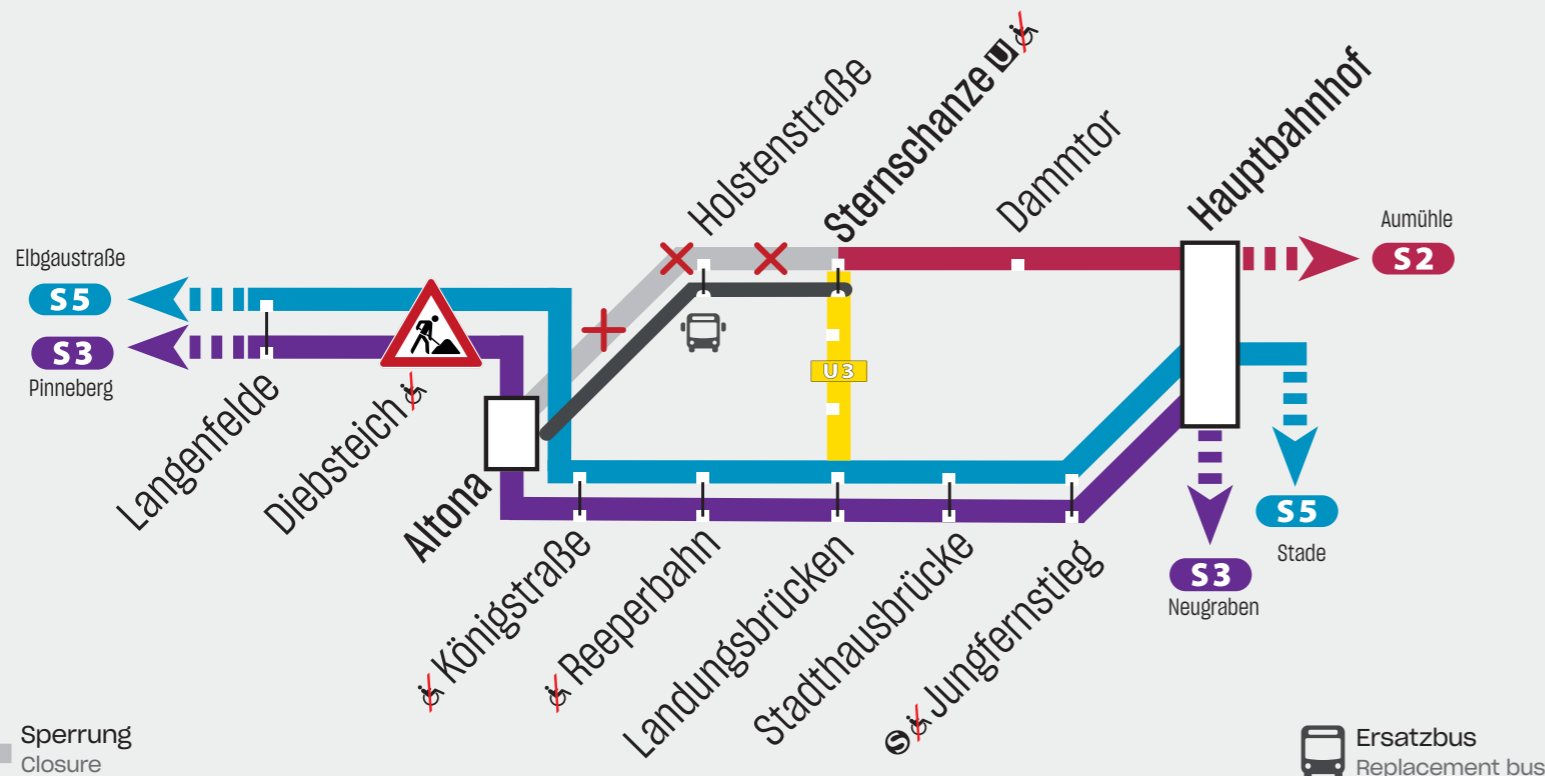

Sperrung Closure

So Sun **17.11.24**

ca. 17:30 Uhr – Betriebsende
approx 5.30 p.m. – close of service

 **Busse statt S-Bahn:**
Buses instead of S-Bahn:

Altona ◀▶ Sternschanze

S2 **S5**
Altona ◀▶ Sternschanze

S5

Umleitung durch / detour through Citytunnel

Parallele Bauarbeiten! Busse statt S-Bahn **17.11.:**

S1 (ca. 7 – 23:30 Uhr): Wedel ◀▶ Blankenese

S5 (ab 21 Uhr): Stade ◀▶ Neugraben

Die Fahrzeit kann sich um bis zu 20 Minuten verlängern. Grund hierfür sind Gleisbauarbeiten.

Journey times may be up to 20 minutes longer. The closure is necessary because of construction work.

Weitere Informationen zu den Baumaßnahmen
Further information on construction work
baustellen.sbahn hamburg.de