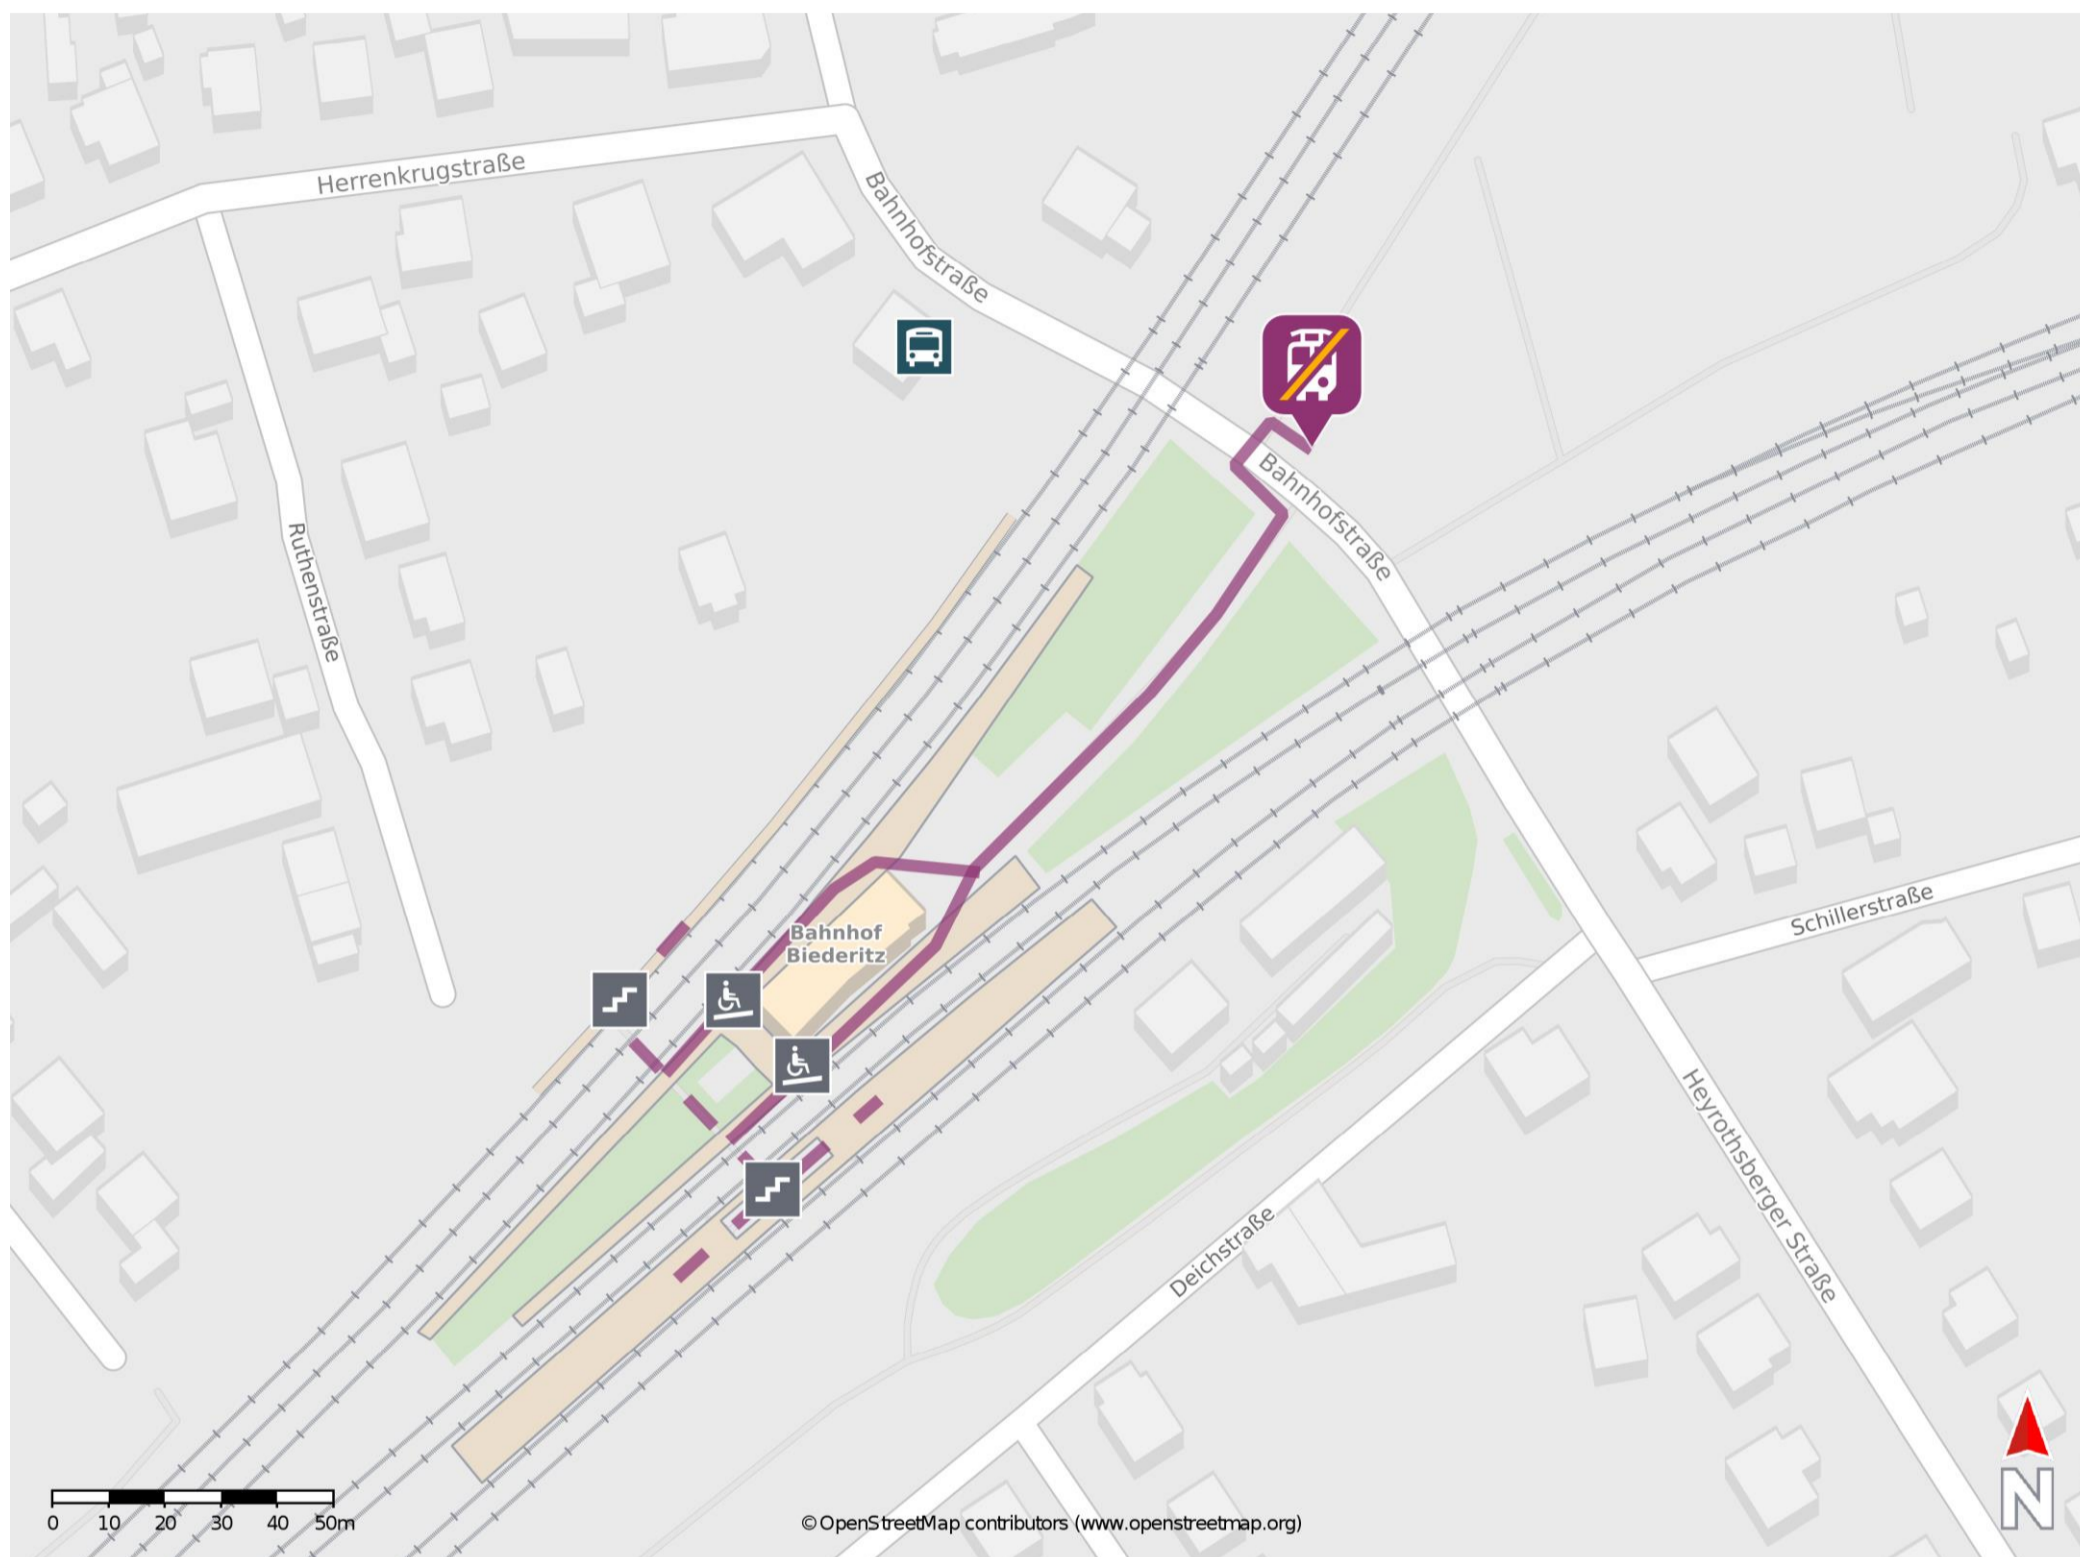

## Biederitz

### Wegbeschreibung Schienenersatzverkehr \*

Verlassen Sie den Bahnsteig durch die Unterführung und begeben Sie sich an die Bahnhofstraße. Orientieren Sie sich nach links und begeben Sie sich an die Ersatzhaltestelle. Die Ersatzhaltestelle befindet sich in der Bahnhofstraße an der Bushaltestelle Biederitz, Bahnhof.

\* Fahrradmitnahme im Schienenersatzverkehr nur begrenzt möglich.  
Im QR Code sind die Koordinaten der Ersatzhaltestelle hinterlegt.

— barrierefrei  
- nicht barrierefrei